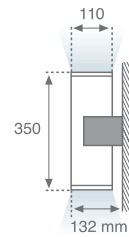

Aplique de pared BLOC de radiación directa-indirecta con cuerpo de aluminio extruido y soporte a pared de fundición de aluminio acabados en color gris/grafito o blanco mate. Modelos con LEDs y para lámparas E27.

BLOC direct-indirect wall fitting with extruded aluminium body and cast aluminium wall support, finished in grey/graphite or matt white. Models with LEDs and for E27 lamps.

Aplique BLOC de radiación directa-indirecta
BLOC direct-indirect wall mounted luminaire

Lamp	Equipo / Gear	Ref	Color	W	Plum
	Directo a red	67.02.22.0	<input type="checkbox"/>	max. 2 x 75	150W
	Mains supply	67.02.22.3	<input type="checkbox"/>	max. 2 x 75	150W

Lamp	Ref	Color	Nº LED	W	Plum	°K
	67.42.11.0	<input type="checkbox"/>	12	12,5	15,7	Cool
	67.42.11.3	<input type="checkbox"/>	12	12,5	15,7	Cool
	67.42.12.0	<input type="checkbox"/>	12	12,5	15,7	Warm
	67.42.12.3	<input type="checkbox"/>	12	12,5	15,7	Warm