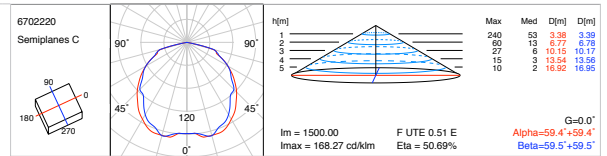

Aplique de pared BLOC de radiación directa-indirecta con cuerpo de aluminio extruido y soporte a pared de fundición de aluminio acabados en color gris/grafito o blanco mate. Modelos con LEDs y para lámparas E27.

Lamp	Equipo / Gear	Ref	Color	W	Plum
	Directo a red	67.02.22.0	<input type="checkbox"/>	max. 2 x 75	150W
	Mains supply	67.02.22.3	<input type="checkbox"/>	max. 2 x 75	150W

Lamp	Ref	Color	Nº LED	W	Plum	°K
	67.42.11.0	<input type="checkbox"/>	12	12,5	15,7	Cool
	67.42.11.3	<input type="checkbox"/>	12	12,5	15,7	Cool
	67.42.12.0	<input type="checkbox"/>	12	12,5	15,7	Warm
	67.42.12.3	<input type="checkbox"/>	12	12,5	15,7	Warm