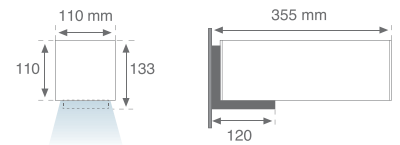

# BLOC

Aplique de pared BLOC de radiación directa extensiva, con cuerpo de aluminio extruido lacado en poliéster color gris texturizado, cristal templado de seguridad y soporte a pared de fundición de aluminio lacado en poliéster color grafito texturizado. Para lámparas de fluorescencia, descarga y directas a red.

BLOC wall light with extensive direct radiation, extruded aluminium body lacquered in textured grey polyester, tempered safety glass and cast aluminium wall support lacquered in textured granite polyester. For fluorescent tube, discharge and direct to grid lamps.

Aplique BLOC de pared con radiación directa extensiva  
BLOC wall mounted luminaire with wide direct distribution

Lamp	Equipo / Gear	Ref	Color	W	Plum
	Electromagnético Electromagnetic	67.01.03.3	■	18	25,3W