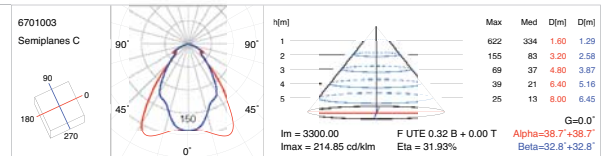

Lamp	Equipo / Gear	Ref	Color	W	Plum
	Electromagnético Electromagnetic	67.01.03.3	■	18	25,3W