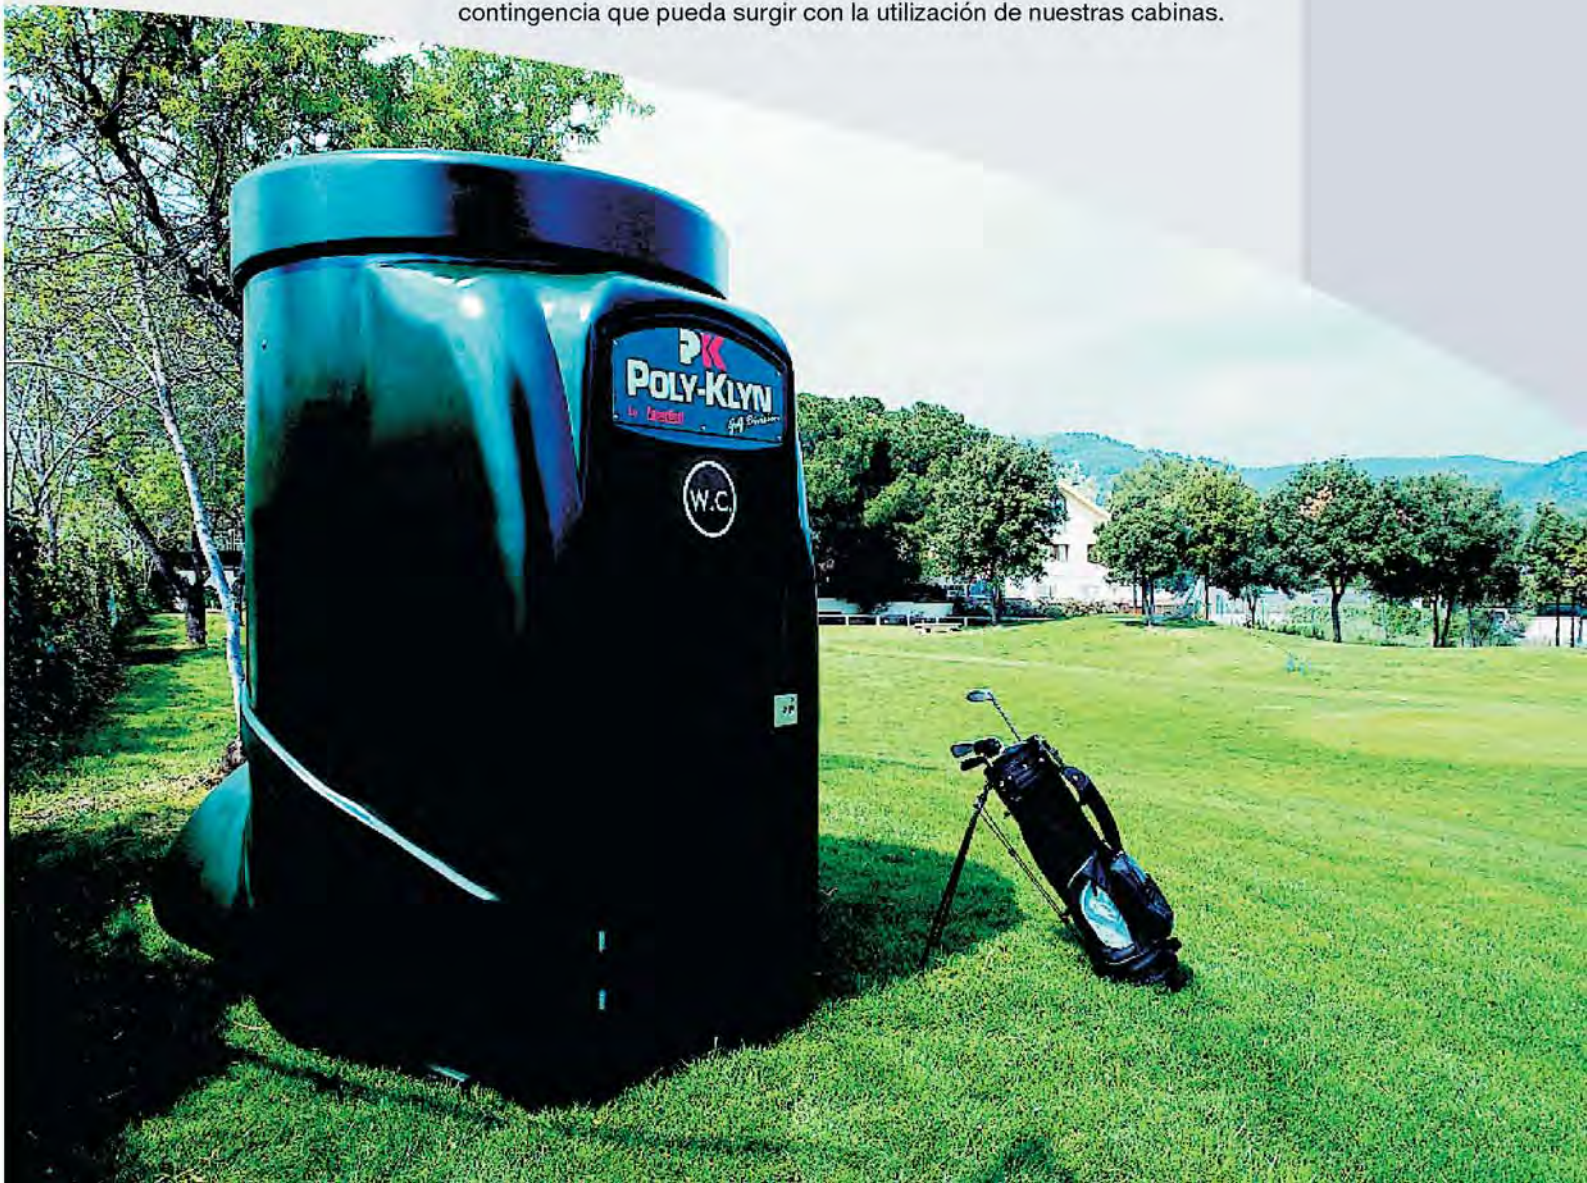

La segunda línea de negocio de **Poly-Klyn** es la venta, actividad en clara expansión debido a las diferentes necesidades que están surgiendo cada vez más en el mercado relativas a este sector.

Sobretudo en el ámbito nacional y cada vez más en el internacional, estamos cubriendo la demanda de empresas y organismos claramente diferenciados (construcción, ejércitos, restauración, empresas re- alquiladoras, puertos deportivos, Ayuntamientos...), los cuales han visto en nuestros productos la solución perfecta a sus requerimientos en cuanto a equipamiento sanitario (wc's, duchas, lavamanos, vestuarios, sistemas de mantenimiento, etc).

En el caso de adquirir sanitarios con sistema autónomo **Poly-Klyn** les ofrece la opción de contratar nuestro **SERVICIO DE MANTENIMIENTO**, con el cual realizaremos, junto con nuestros equipos de profesionales, vehículos y herramientas adecuados: el vaciado de los depósitos, la limpieza de los sanitarios y la renovación de los líquidos neutralizantes, desodorantes, ambientadores, etc...

Asimismo, nuestro **SERVICIO POST-VENTA**, le dará un soporte técnico de calidad para solucionar en el menor tiempo posible cualquier contingencia que pueda surgir con la utilización de nuestras cabinas.

Venta