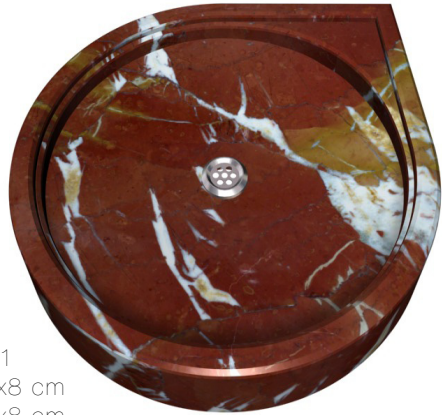

LBC-09
80x50x15 cm

nova

LBN-01
84x35Ø

LBN-02
84x35Ø

platos de

ducha

shower plate

stylo

PDS-01
90x90x8 cm
80x80x8 cm

PDS-03
90x90x8 cm
80x80x8 cm

PDS-02
90x90x8 cm
80x80x8 cm

PDS-04
100x90x8 cm

classic

PDC-03
90x90x8 cm
80x80x8 cm

PDC-01
90x90x8 cm
80x80x8 cm

PDC-04
120x80x8 cm
100x80x8 cm

PDC-02
90x90x8 cm
80x80x8 cm

PDC-05
120x80x8 cm
160x80x8 cm

nova

PDN-01
90x90x8 cm
80x80x8 cm

PDN-02
120x80x8 cm

PDN-03
120x80x8 cm

bañeras

bath tub