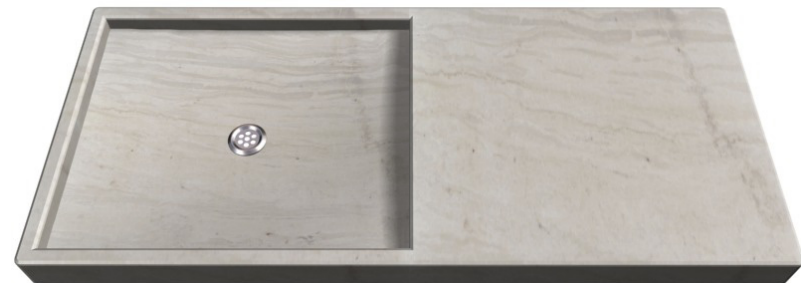

PDC-05
120x80x8 cm
160x80x8 cm