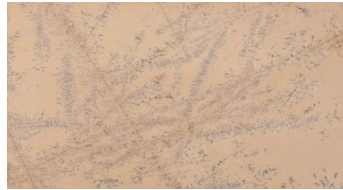

BA-01
170x70x50 cm

BA-03
180x80x45 cm

BA-04
170x75x45 cm

colores colours

01. Amarillo Mael

02. Blanco Carrara

03. Blanco Mael

04. Crema Marfil

05. Crema Moka

06. Verde Oriental

07. Marrón Emperador

08. Negro Marquina

09. Rojo Alicante

10. Rosa Zarzi

11. Travertino Madera

12. Travertino Amarillo