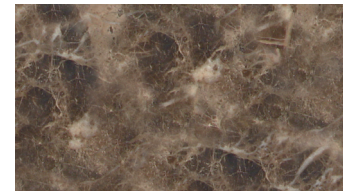

BA-01
170x70x50 cm

BA-03
180x80x45 cm

BA-04
170x75x45 cm

colores colours

01. Amarillo Mael

02. Blanco Carrara

03. Blanco Mael

04. Crema Marfil

05. Crema Moka

06. Verde Oriental

07. Marrón Emperador

08. Negro Marquina

09. Rojo Alicante

10. Rosa Zarzi

11. Travertino Madera

12. Travertino Amarillo