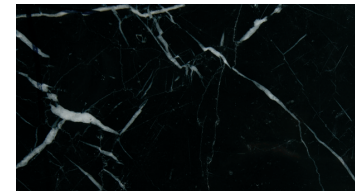

08. Negro Marquina