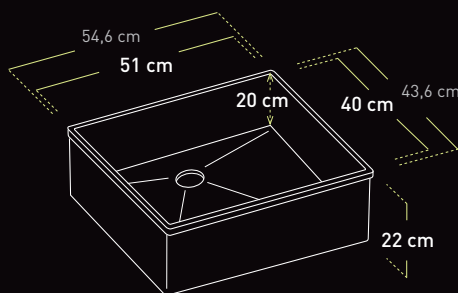

# square

**MOBILE | PRATICAL | EFFICIENT**

Combinable con los accesorios  
It can be combined with accessories  
Combinable avec les accessoires

squaremetallic\_tray  
squareglass\_tray

mueble | cupboard | meuble min. 45 cm.  
más información | More information | Plus d'information p. 66, 68, 69

# squareocean

squareglass\_tray

squaremetallic\_tray

mueble | cupboard | meuble min. 60 cm.  
más información | More information | Plus d'information p. 66, 69