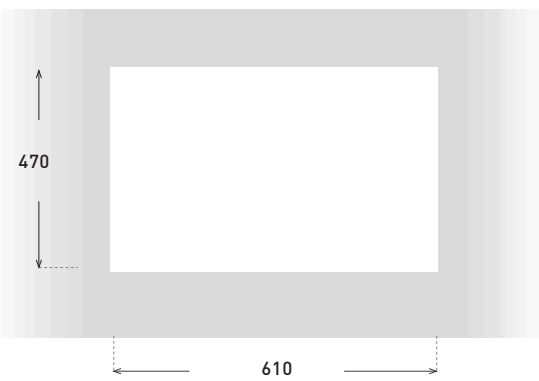

MÓDULOS | MODULES 50 cm

fitting_for_kitchen_worktopsclassic

MÓDULOS | MODULES 60 cm

DELFOΣ