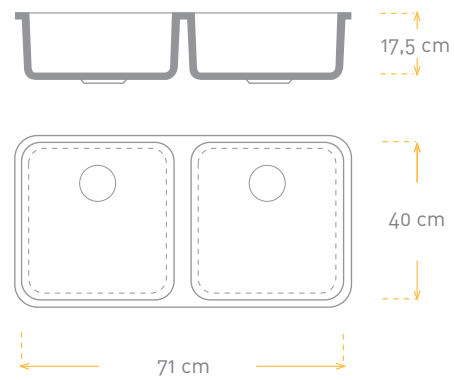

# Logic

La elegancia en la cocina  
Elegance in the kitchen  
L'élégance dans la cuisine

mueble | cupboard | meuble min. 45 cm.  
más información | More information | Plus d'information p. 64

# logicround

---

mueble | cupboard | meuble min. 50 cm.  
más información | More information | Plus d'information p. 64

mueble | cupboard | meuble min. 50 cm.  
más información | More information | Plus d'information p. 64

mueble | cupboard | meuble min. 80 cm.  
más información | More information | Plus d'information p. 64

# logic combined

mueble | cupboard | meuble min. 90 cm.  
más información | More information | Plus d'information p. 65

mueble | cupboard | meuble min. 90 cm.  
más información | More information | Plus d'information p. 65