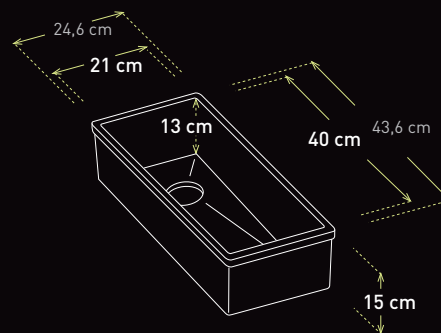

square river

fregadero auxiliar

Fregadero auxiliar combinable con los modelos Lake, Sea y Ocean
Auxiliary sink which can be combined with Lake, Sea and Ocean sinks
Évier auxiliaire combinable avec les éviers Lake, Sea et Ocean

más información | More information | Plus d'information p. 68, 69

otros accesorios | others accessories | autres accessoires

squaremetallic_tray
squareglass_tray