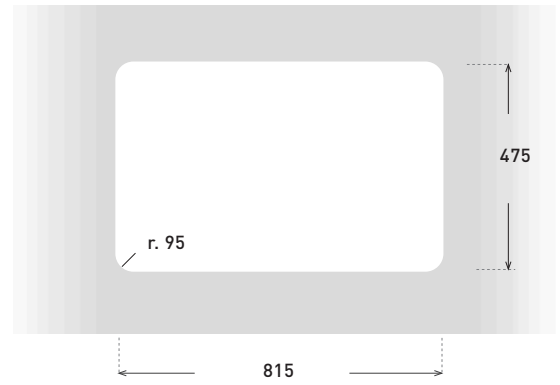

## MÓDULOS | MODULES 60 cm

DAFNE

DELFOΣ

BARCINO

AUGUSTA

TESALIA

MAIA

ATENEA