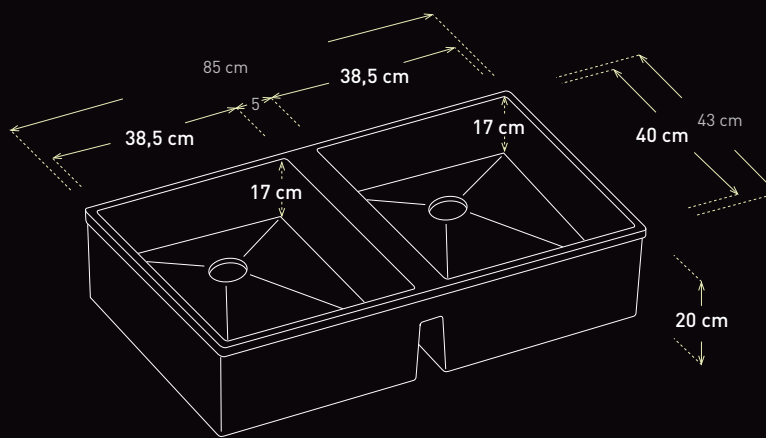

# squarewave

squareglass\_tray

mueble | cupboard | meuble min. 80 cm.  
más información | More information | Plus d'information p. 67

# squarepool

squareglass\_tray

squaremetallic\_tray

mueble | cupboard | meuble min. 80 cm.  
más información | More information | Plus d'information p. 67

# squaredelta

squareglass\_tray

squaremetallic\_tray

mueble | cupboard | meuble min. 90 cm.  
más información | More information | Plus d'information p. 68

**atron**<sup>®</sup>

Fregaderos encima encimera

Sink over worktop