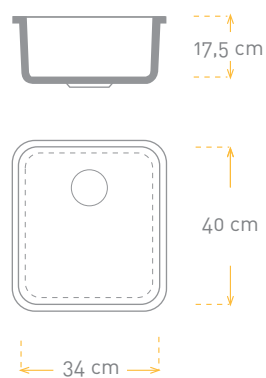

## 62 annex

64 medidas de encastre | fitting for kitchen worktops | dimensions d'encastrement

74 modulos | modules | modules

76 colores | colours | couleurs

 **atron**<sup>®</sup>  
collections

**Matron®**

# Logic

La elegancia en la cocina  
Elegance in the kitchen  
L'élégance dans la cuisine

mueble | cupboard | meuble min. 45 cm.  
más información | More information | Plus d'information p. 64