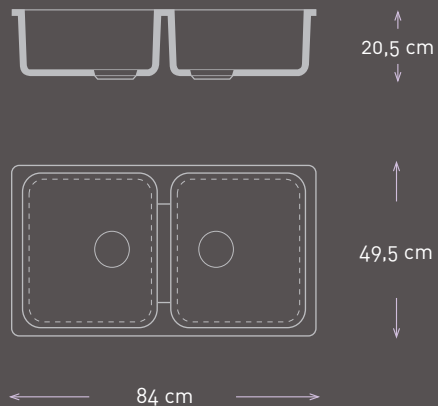

classic augusta

mueble | cupboard | meuble min. 80 cm.
más información | More information | Plus d'information p. 72