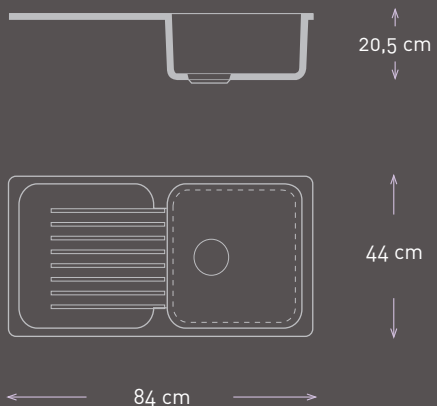

classic helena

mueble | cupboard | meuble min. 45 cm.
más información | More information | Plus d'information p. 70