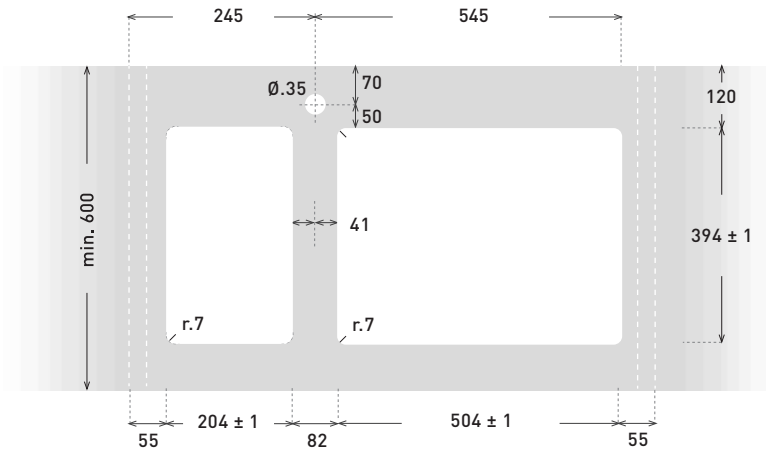

RIVER + OCEAN