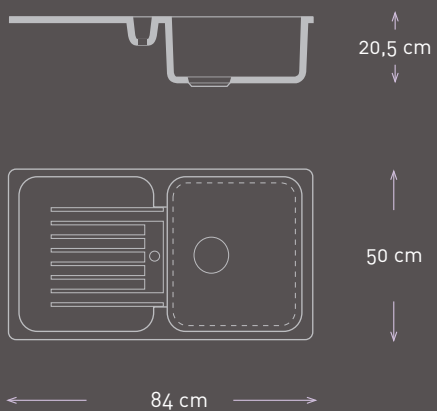

classic minerva

mueble | cupboard | meuble min. 50 cm.
más información | More information | Plus d'information p. 71