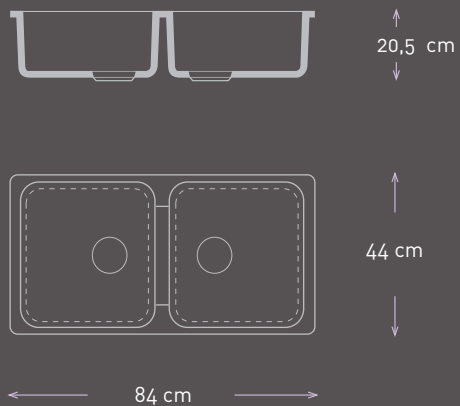

# classic dafne

20,5 cm 14 cm

49,5 cm

64 cm

mueble | cupboard | meuble min. 60 cm.  
más información | More information | Plus d'information p. 71

# classic delfos

20,5 cm

49,5 cm

64 cm

mueble | cupboard | meuble min. 60 cm.  
más información | More information | Plus d'information p. 71

# classic maia

mueble | cupboard | meuble min. 80 cm.  
más información | More information | Plus d'information p. 72

# classic icaria

20,5 cm

Ø 45 cm

mueble | cupboard | meuble min. 45 cm.  
más información | More information | Plus d'information p. 70