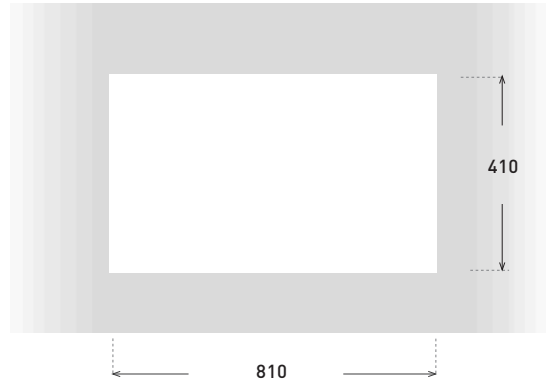

## MÓDULOS | MODULES 60 cm

DAFNE

DELFOΣ

BARCINO

AUGUSTA

TESALIA

MAIA

ATENEA