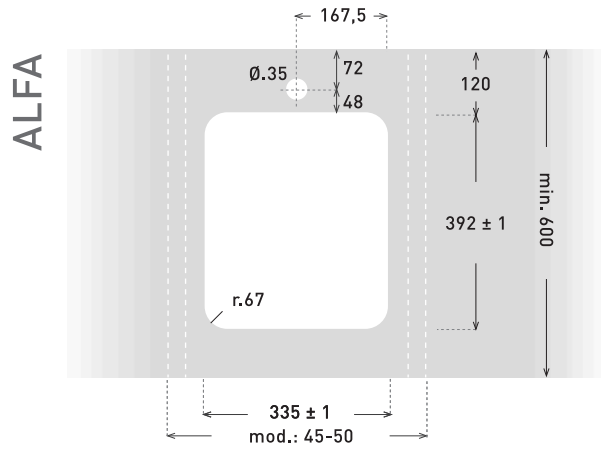

# classic icaria

20,5 cm

Ø 45 cm

mueble | cupboard | meuble min. 45 cm.  
más información | More information | Plus d'information p. 70

# classic medea

20,5 cm

Ø 49,5 cm

mueble | cupboard | meuble min. 45 cm.  
más información | More information | Plus d'information p. 70

# classicariadna

mueble | cupboard | meuble min. 90 x 90 cm.  
más información | More information | Plus d'information p. 73

 **atron**<sup>®</sup>  
**annex**

## MÓDULOS | MODULES 45 cm