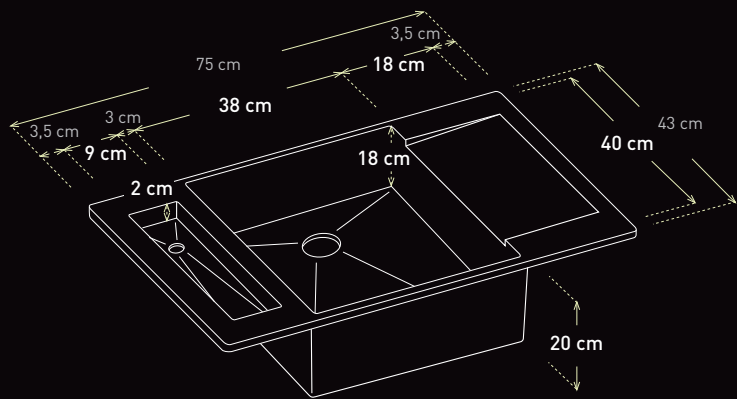

# square drop

squareglass\_tray

squaremetallic\_tray

mueble | cupboard | meuble min. 80 cm.  
más información | More information | Plus d'information p. 67

# squarewave

squareglass\_tray

mueble | cupboard | meuble min. 80 cm.  
más información | More information | Plus d'information p. 67