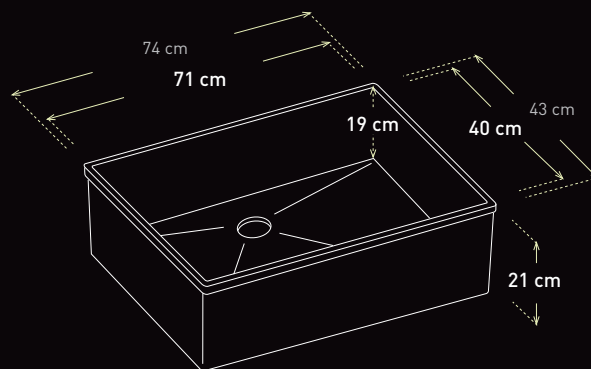

# square drop

squareglass\_tray

squaremetallic\_tray

mueble | cupboard | meuble min. 80 cm.  
más información | More information | Plus d'information p. 67

# squarewave

squareglass\_tray

mueble | cupboard | meuble min. 80 cm.  
más información | More information | Plus d'information p. 67

# squarepool

squareglass\_tray

squaremetallic\_tray

mueble | cupboard | meuble min. 80 cm.  
más información | More information | Plus d'information p. 67