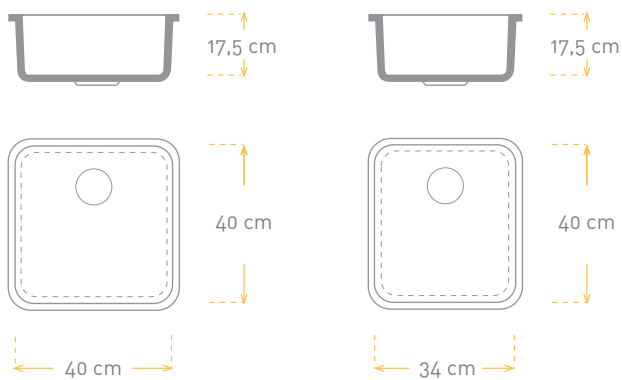

# Logic

La elegancia en la cocina  
Elegance in the kitchen  
L'élégance dans la cuisine

mueble | cupboard | meuble min. 45 cm.  
más información | More information | Plus d'information p. 64

# logicround

---

mueble | cupboard | meuble min. 50 cm.  
más información | More information | Plus d'information p. 64

mueble | cupboard | meuble min. 50 cm.  
más información | More information | Plus d'information p. 64

mueble | cupboard | meuble min. 80 cm.  
más información | More information | Plus d'information p. 64

# logic combined

mueble | cupboard | meuble min. 90 cm.  
más información | More information | Plus d'information p. 65

mueble | cupboard | meuble min. 90 cm.  
más información | More information | Plus d'information p. 65