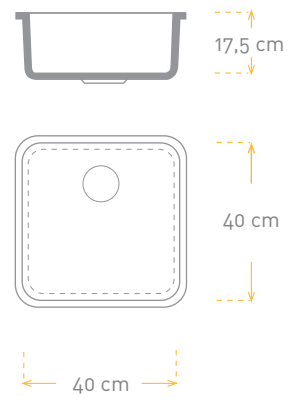

# Logic

La elegancia en la cocina  
Elegance in the kitchen  
L'élégance dans la cuisine

mueble | cupboard | meuble min. 45 cm.  
más información | More information | Plus d'information p. 64

# logicround

---

mueble | cupboard | meuble min. 50 cm.  
más información | More information | Plus d'information p. 64

mueble | cupboard | meuble min. 50 cm.  
más información | More information | Plus d'information p. 64

mueble | cupboard | meuble min. 80 cm.  
más información | More information | Plus d'information p. 64