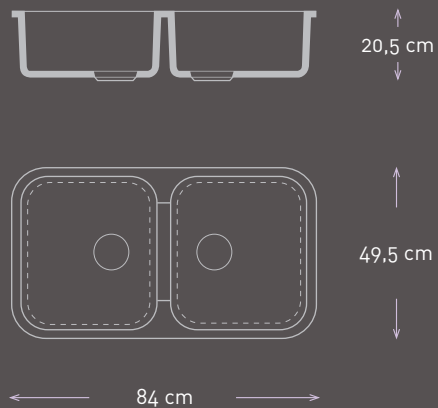

classic tesalia

mueble | cupboard | meuble min. 80 cm.
más información | More information | Plus d'information p. 72