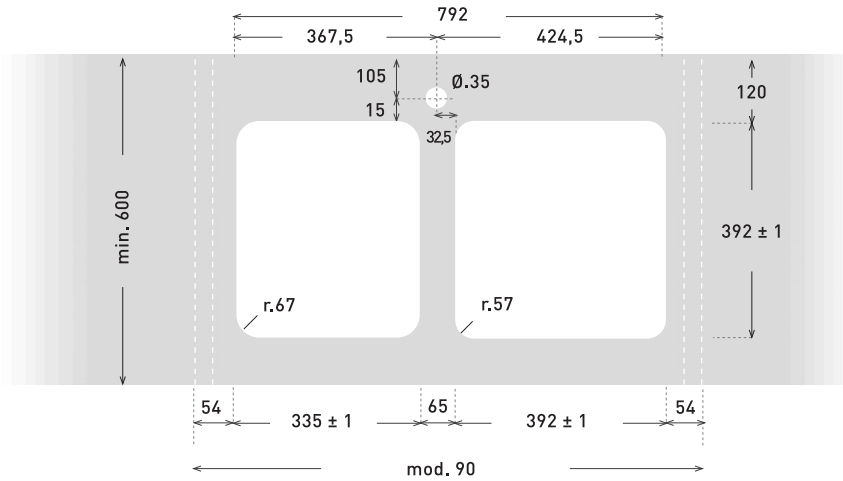

# classic icaria

20,5 cm

Ø 45 cm

mueble | cupboard | meuble min. 45 cm.  
más información | More information | Plus d'information p. 70

## MÓDULOS | MODULES 45 cm

## MÓDULOS | MODULES 50 cm

## MÓDULOS | MODULES 80 cm

COMBINED left

COMBINED right

CORNER