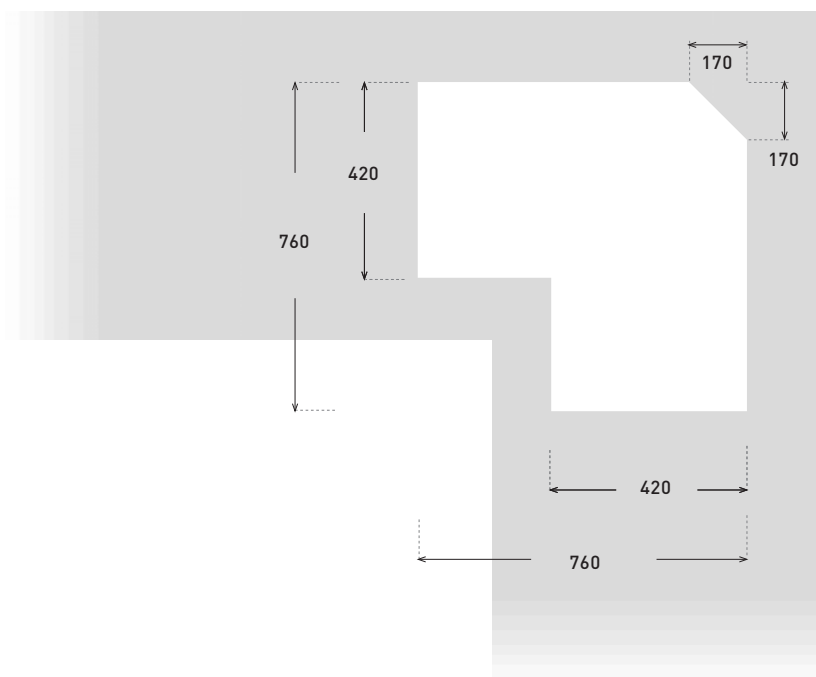

# medidas\_de\_encastreclassic

ARIADNA

MODULES

45 cm

50 cm

logic

alfa

beta

minerva

medea

MODULES

45 cm

50 cm

60 cm

70 cm

80 cm