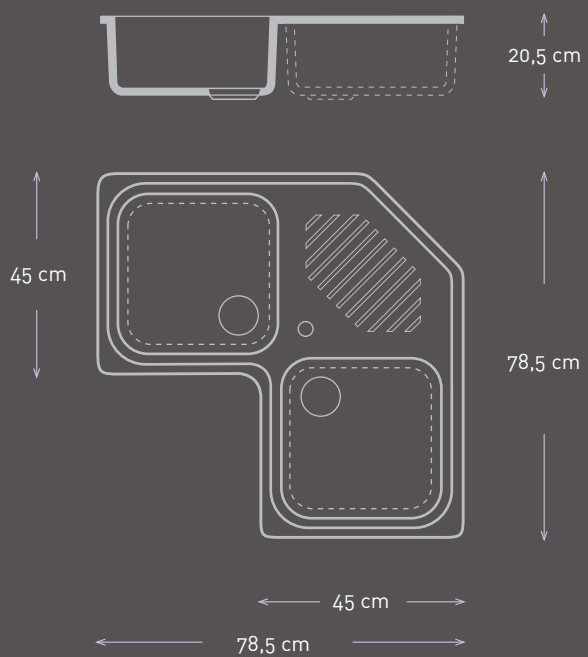

classicariadna

mueble | cupboard | meuble min. 90 x 90 cm.
más información | More information | Plus d'information p. 73