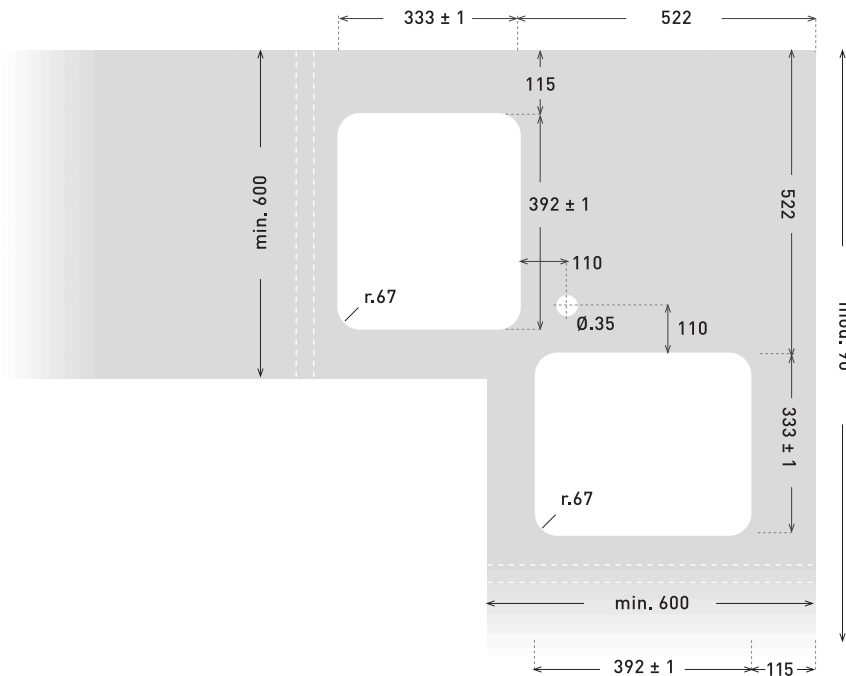

# classic icaria

20,5 cm

Ø 45 cm

mueble | cupboard | meuble min. 45 cm.  
más información | More information | Plus d'information p. 70

# classic medea

20,5 cm

Ø 49,5 cm

mueble | cupboard | meuble min. 45 cm.  
más información | More information | Plus d'information p. 70

## MÓDULOS | MODULES 50 cm

## MÓDULOS | MODULES 80 cm

COMBINED left

COMBINED right

CORNER