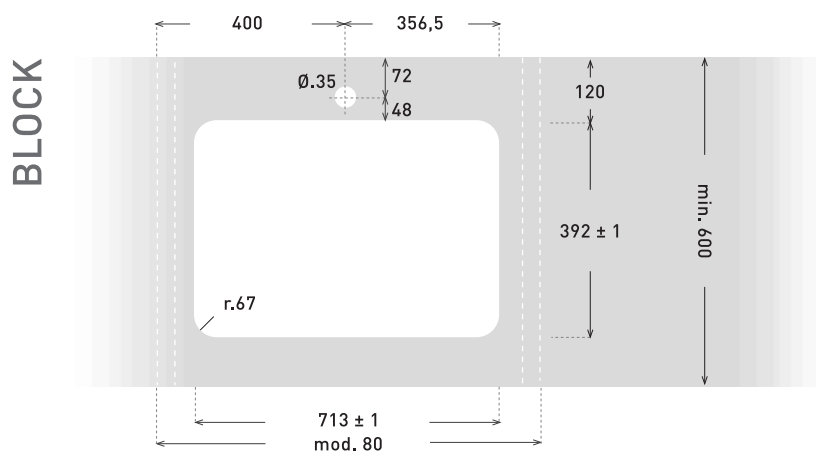

MÓDULOS | MODULES 80 cm