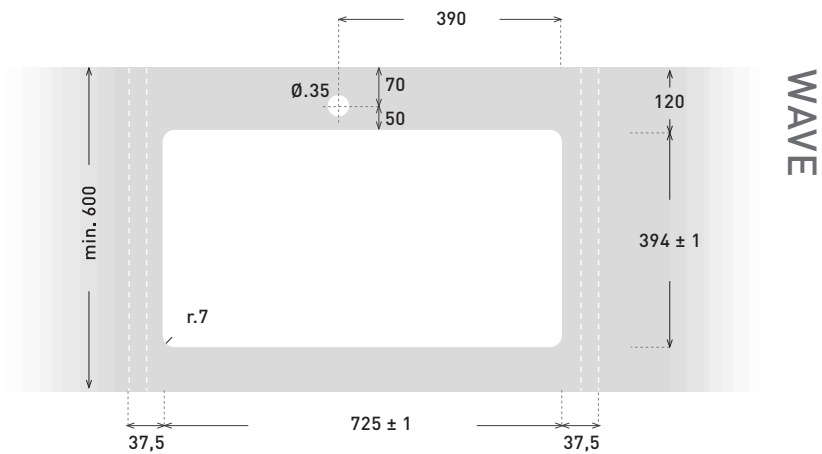

## MÓDULOS | MODULES 60 cm

POOL

DROP

WAVE