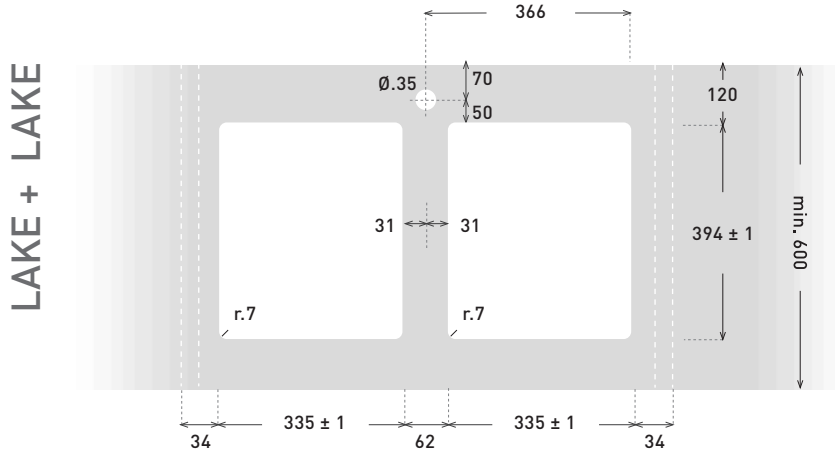

MÓDULOS | MODULES 80 cm