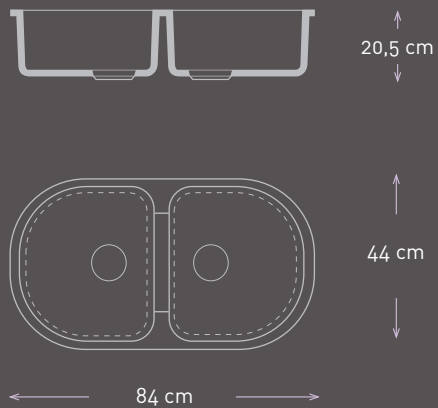

classic atenea

mueble | cupboard | meuble min. 80 cm.
más información | More information | Plus d'information p. 72