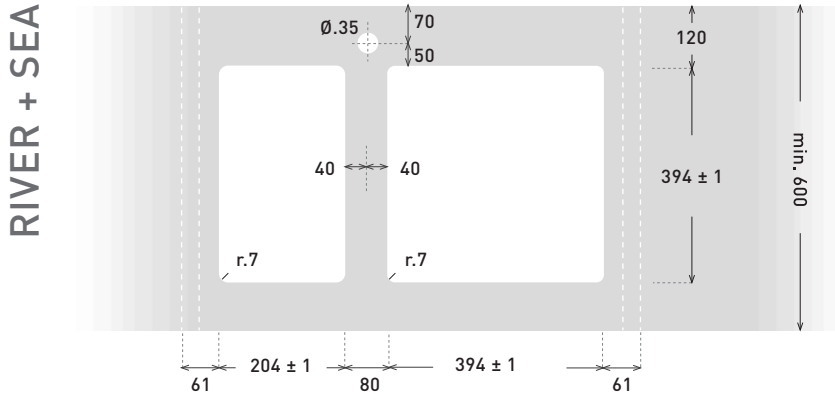

MÓDULOS | MODULES 80 cm