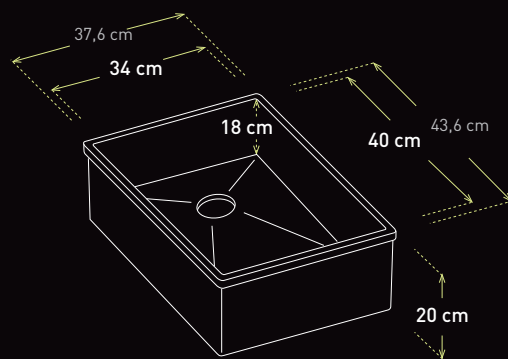

# logic combined

mueble | cupboard | meuble min. 90 cm.  
más información | More information | Plus d'information p. 65

mueble | cupboard | meuble min. 90 cm.  
más información | More information | Plus d'information p. 65

# square

**MOBILE | PRATICAL | EFFICIENT**

Combinable con los accesorios  
It can be combined with accessories  
Combinable avec les accessoires

squaremetallic\_tray  
squareglass\_tray

mueble | cupboard | meuble min. 45 cm.  
más información | More information | Plus d'information p. 66, 68, 69

# squareocean

squareglass\_tray

squaremetallic\_tray

mueble | cupboard | meuble min. 60 cm.  
más información | More information | Plus d'information p. 66, 69