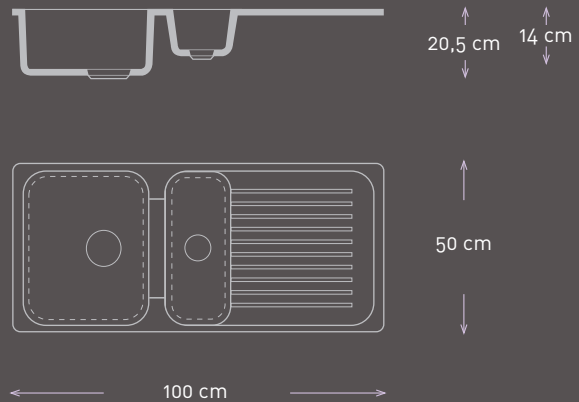

classic barcino

mueble | cupboard | meuble min. 60 cm.
más información | More information | Plus d'information p. 71