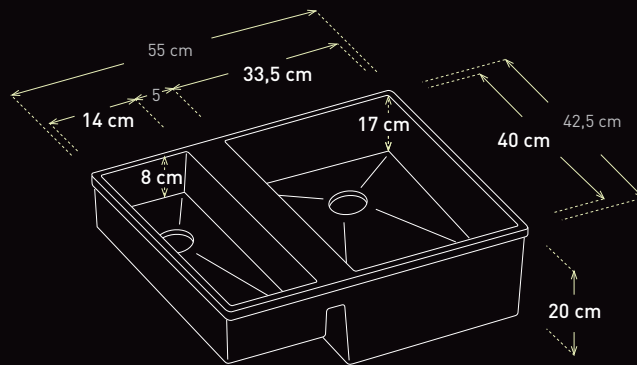

# squarestream

squareglass\_tray

squaremetallic\_tray

mueble | cupboard | meuble min. 60 cm.  
más información | More information | Plus d'information p. 66