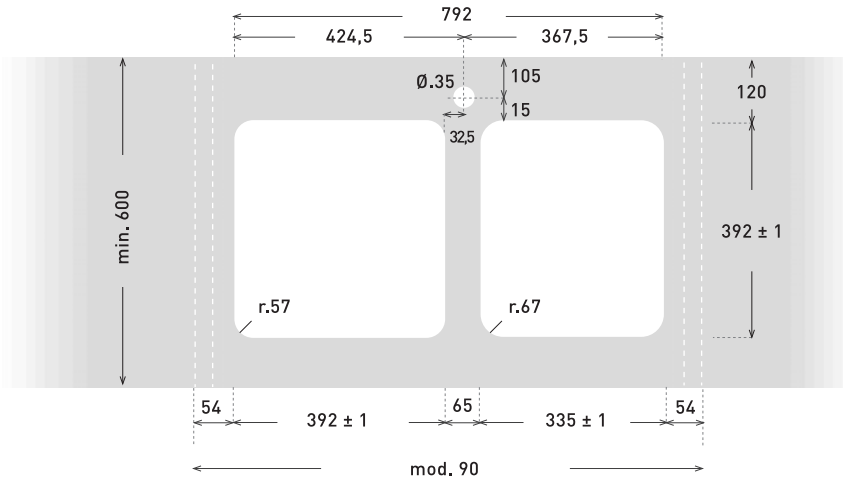

COMBINED left