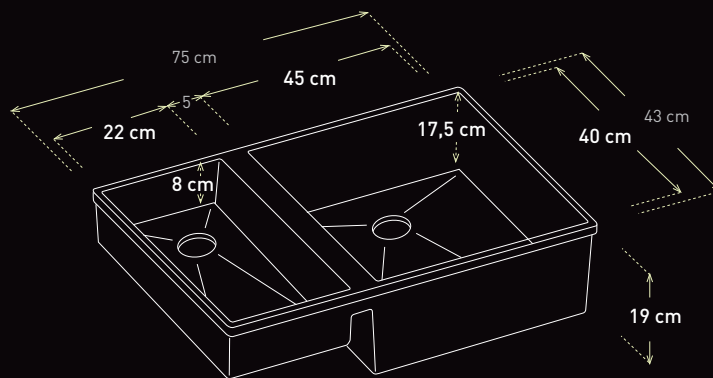

# squarestream

squareglass\_tray

squaremetallic\_tray

mueble | cupboard | meuble min. 60 cm.  
más información | More information | Plus d'information p. 66

# square drop

squareglass\_tray

squaremetallic\_tray

mueble | cupboard | meuble min. 80 cm.  
más información | More information | Plus d'information p. 67