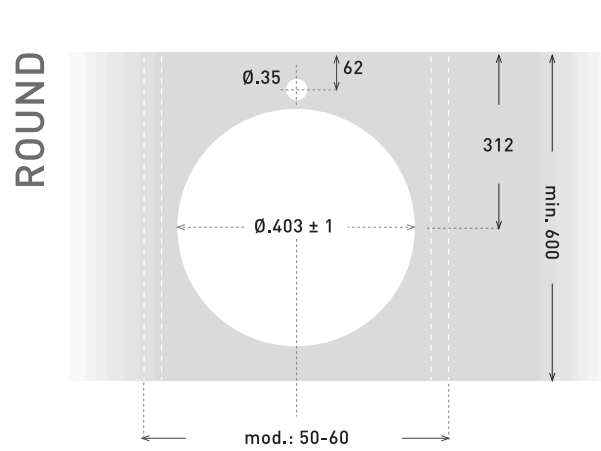

MÓDULOS | MODULES 50 cm