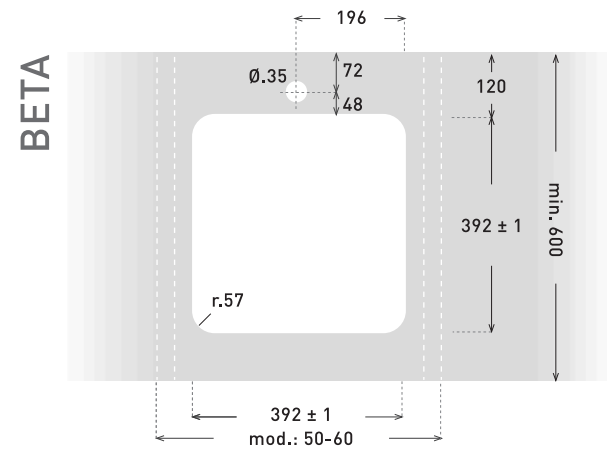

MÓDULOS | MODULES 50 cm