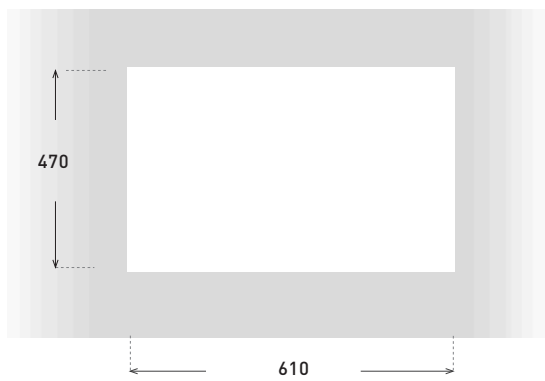

MÓDULOS | MODULES 60 cm

DAFNE