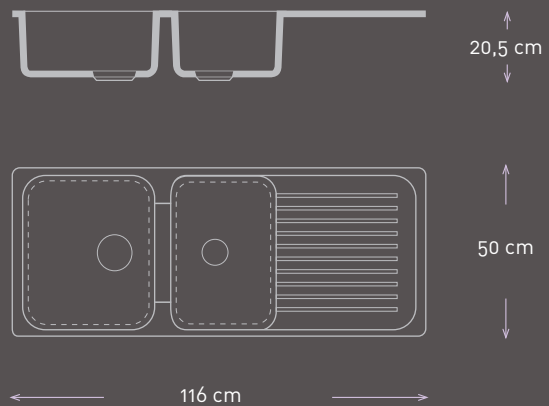

classic galia

mueble | cupboard | meuble min. 80 cm.
más información | More information | Plus d'information p. 72