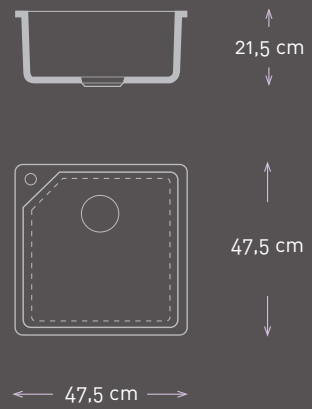

classicgea

mueble | cupboard | meuble min. 50 cm.
más información | More information | Plus d'information p. 70