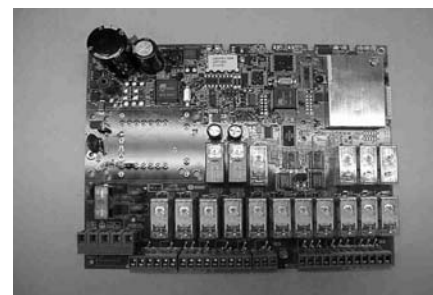

TM70

REPUESTOS: TARJETAS ELECTRONICAS

Lógica receptora LR71DC / 433 2303894