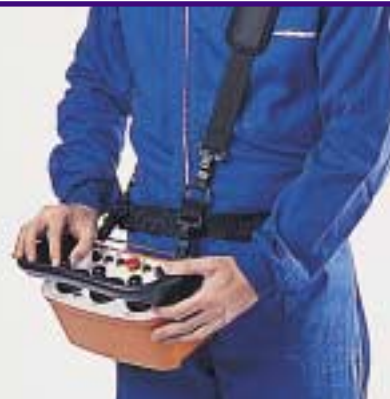

Cinturón

Especificaciones Técnicas

Transmisor	T60/3	T60/4	Receptor	R60/9	R60/18	R60/26	R60/38
Frecuencia	405 a 475 MHz		Alimentación	48, 115, 230 Vca ± 10%; 50/60 Hz			
Potencia de emisión	10 mW		Dimensiones (mm)	340x260x100		340x260x125	
Protección	IP65		Protección	IP55			
Autonomía	aprox. 8h		Relés	230 Vca/8A			
Rango de temperatura	-20 a + 65°C		Salidas de comando	9	18	26	38
Combinadores	2	3	Otras salidas	Marcha + STOP + Seguridad			
Elementos de mando	4	6					
Peso con batería (Kg)	1,8	2,1					
Baterías	BT12		Cargador de baterías	CB60			
Capacidad	1200 mAh, 7,2 V		Alimentación	230Vca ± 10%; 50 Hz			
Temperatura de carga	5 a 35°C			Opcional 115 Vca, 60 Hz; 24 Vcc			

SEDE CENTRAL

Ikusi - Angel Iglesias, S.A.
Polígono 27 N° 30 (Martutene)
Apartado 1320
20080 San Sebastián
Tel.: +34 943 44 88 00
Fax: +34 943 44 88 16
E-Mail: tlc@ikusi.es
www.ikusi.com