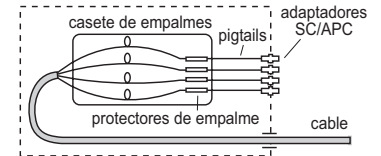

► SISTEMAS DE DISTRIBUCION OPTICA

«FKR» — KIT de Distribución y Empalme - Demarcación "Nodo"

- Constitución de puntos de almacenamiento de empalmes ópticos y distribución de fibras en la ubicación de nodo óptico.
- El kit incluye una caja de fijación mural con casete de empalmes, y un completo conjunto de accesorios sueltos requeridos para la aplicación: protectores de empalme, pigtails, adaptadores SC/APC y tapones obturadores. Está especialmente indicado para trabajar con 1 cable de 4 fibras ópticas.

FKR-104

Modelo	FKR-104
Referencia	4908
CAPACIDAD (EMPALMES)	4
Caja 175x145x44mm de material plástico autoextinguible. Pasamuros para cable.	1
Protectores de empalme	4
Pigtails SC/APC - 1 metro, 900 micras	4
Adaptadores SC/APC	4