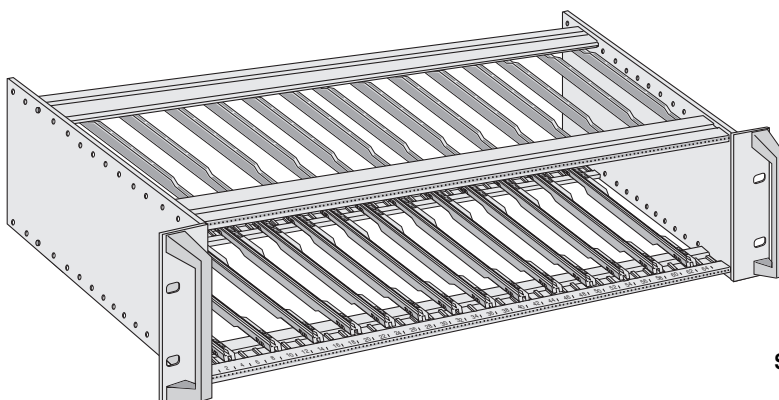

### Accesorios de Instalación

**BUS-013**

**COR-220**

**OMR-300**

Modelo	Ref.	Descripción
<b>BUS-013</b>	<b>4430</b>	Pack 5 latiguillos cortos y 1 largo para bus de comunicación IKUSUP entre módulos ClassB.
<b>COR-220</b>	<b>3616</b>	Cable de red Schuko Europa, 1,5 m. Conector hembra CEE 22 en un extremo y clavija en el otro.
<b>OMR-300</b>	<b>4512</b>	Panel ciego 3U - 6E (130x30mm) para llenar las plazas no ocupadas del sub-rack SMR-300.
<b>SMR-300</b>	<b>4511</b>	Kit Subrack 19" para estación ClassB, altura 3U, profundidad 275 mm. Capacidad: 1 módulo de alimentación más 12 moduladores o demoduladores. Incluye 28 guías de módulo.