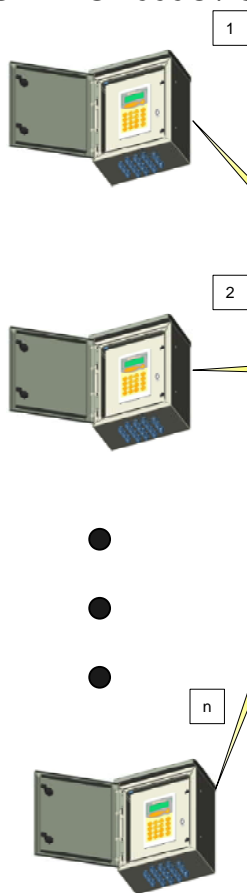

# RED HIDROMETEOROLOGICA CON COMUNICACIONES Y TRANSMISION DE DATOS E IMÁGENES POR INTERNET

**ESTACIONES REMOTAS DE MEDIDA**  
SERIES 2000C / 3000C

**USUARIOS EXTERNOS**

DATOS Y GRÁFICOS EN TIEMPO REAL

**PLATAFORMA WEBTRANS**

RED HIDROMETEOROLOGICA CON COMUNICACIONES Y TRANSMISION DE DATOS E IMÁGENES POR INTERNET	
GEONICA, S.A.	Review: 0
Numero Diagrama: 9722.0038-1	27-06-07