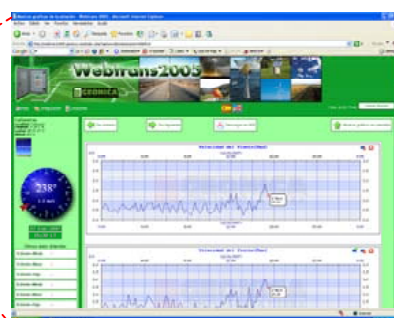

# RED HIDROMETEOROLOGICA CON COMUNICACIONES Y TRANSMISION DE DATOS E IMÁGENES POR INTERNET

**ESTACIONES REMOTAS DE MEDIDA**  
SERIES 2000C / 3000C

**USUARIOS EXTERNOS**

DATOS Y GRÁFICOS EN TIEMPO REAL

**PLATAFORMA WEBTRANS**