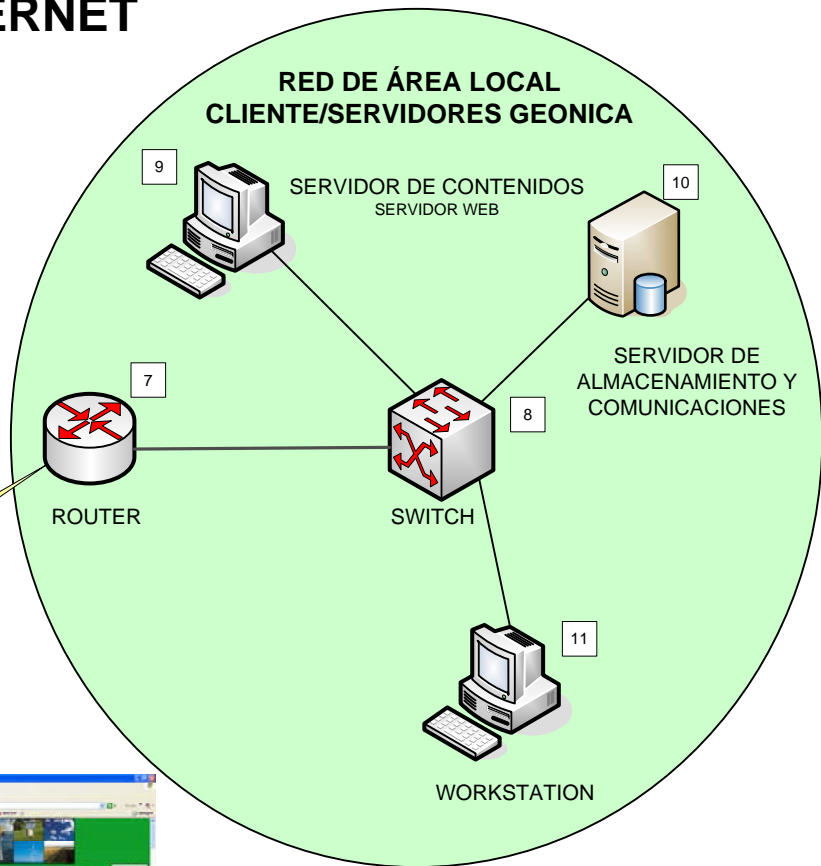

# RED HIDROMETEOROLOGICA CON COMUNICACIONES Y TRANSMISION DE DATOS E IMÁGENES POR INTERNET

**ESTACIONES REMOTAS DE MEDIDA**  
SERIES 2000C / 3000C

**USUARIOS EXTERNOS**

DATOS Y GRÁFICOS EN TIEMPO REAL

**PLATAFORMA WEBTRANS**

RED HIDROMETEOROLOGICA CON COMUNICACIONES Y TRANSMISION DE DATOS E IMÁGENES POR INTERNET	
GEONICA, S.A.	Review: 0
Numero Diagrama: 9722.0038-1	27-06-07