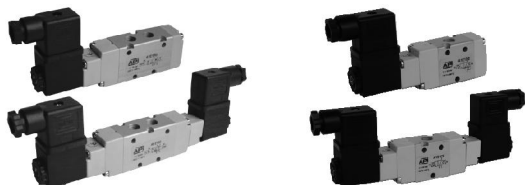

**VALVULAS DE ACCIONAMIENTO ELECTRICO 3/2, 5/2 Y 5/3**

1/8	3/2	N.C	34,25 €
1/8	3/2	N.A	34,25 €
1/8	3/2	BIESTABLE	51,40 €
1/8	3/2	N.C. SERVOPILOTADA	39,30 €
1/8	3/2	BIESTA. SERVOPILOTADA	61,65 €
1/8	5/2	MONOESTABLE	38,47 €
1/8	5/2	BIESTABLE	55,68 €
1/8	5/3	CENTROS CERRADOS	70,07 €
1/8	5/3	CENTROS ABIERTOS	70,07 €
1/8	5/3	CENTROS EN PRESION	70,07 €
1/8	5/2	MONO. SERVOPILOTADA	43,59 €
1/8	5/2	BIESTA. SERVOPILOTADA	65,85 €
1/8	5/3	C.C. SERVOPILOTADA	80,19 €
1/8	5/3	C.A. SERVOPILOTADA	80,19 €
1/8	5/3	CENTROS EN PRESION SERV.	80,19 €
1/4	3/2	N.C	40,50 €
1/4	3/2	N.A	40,50 €
1/4	3/2	BIESTABLE	58,35 €
1/4	3/2	N.C. SERVOPILOTADA	45,59 €
1/4	3/2	BIESTA. SERVOPILOTADA	68,61 €
1/4	5/2	MONOESTABLE	45,96 €
1/4	5/2	BIESTABLE	63,81 €
1/4	5/3	CENTROS CERRADOS	83,61 €
1/4	5/3	CENTROS ABIERTOS	83,61 €
1/4	5/3	CENTROS EN PRESION	83,61 €
1/4	5/2	MONO. SERVOPILOTADA	51,13 €
1/4	5/2	BIESTA. SERVOPILOTADA	74,08 €
1/4	5/3	C.C. SERVOPILOTADA	93,90 €
1/4	5/3	C.A. SERVOPILOTADA	93,90 €
1/4	5/3	CENTROS EN PRESION SERV.	93,90 €
1/2	3/2	N.A.	151,26 €
1/2	3/2	N.C	151,26 €
1/2	5/2	MONOESTABLE	238,32 €
1/2	5/2	BIESTABLE	272,26 €

**VALVULAS NAMUR DE ACCIONAMIENTO ELECTRICO**

1/4	3/2	N.C	47,06 €
1/4	5/2	MONOESTABLE	46,54 €
1/4	5/2	BIESTABLE	64,45 €

**VALVULAS DE ACCIONAMIENTO NEUMATICO 3/2, 5/2 Y 5/3**

1/8	3/2	N.C	19,50 €
1/8	3/2	N.A	19,50 €
1/8	3/2	BIESTABLE	22,33 €
1/8	5/2	MONOESTABLE	23,84 €
1/8	5/2	BIESTABLE	26,67 €
1/8	5/2	BIESTABLE DIFERENCIAL	34,68 €
1/8	5/3	CENTROS CERRADOS	40,94 €
1/8	5/3	CENTROS ABIERTOS	40,94 €
1/8	5/3	CENTROS EN PRESION	40,94 €
1/4	3/2	N.C	25,34 €
1/4	3/2	N.A	25,34 €
1/4	3/2	BIESTABLE	28,49 €
1/4	5/2	MONOESTABLE	30,88 €
1/4	5/2	BIESTABLE	33,94 €
1/4	5/2	BIESTABLE MONOESTABLE	43,12 €
1/4	5/3	CENTROS CERRADOS	53,69 €
1/4	5/3	CENTROS ABIERTOS	53,69 €
1/4	5/3	CENTROS EN PRESION	53,69 €
1/2	3/2	N.A	134,92 €
1/2	3/2	N.C	134,92 €
1/2	5/2	MONOESTABLE	221,34 €
1/2	5/2	BIESTABLE	225,57 €