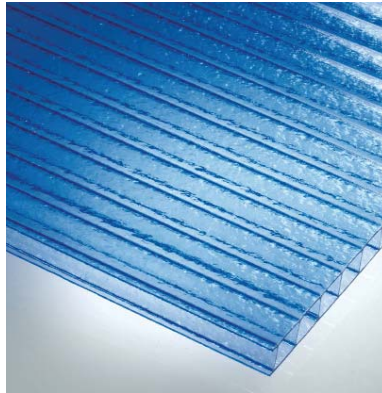

Las dimensiones arriba indicadas pueden variar ligeramente

Infusions canopies ofrecen múltiples opciones de colores, acabados y a través de sus distintas capas de resina de policarbonato, se produce una amplia gama de efectos por transparencia.

A partir de ahora, está en su poder transformar espacios sencillos en lugares excepcionales.

INFUSIONS™ Canopy

Channelled Mist

Channelled Midnight

Channelled Caribbean

Channelled Intellect

Channelled Sunset