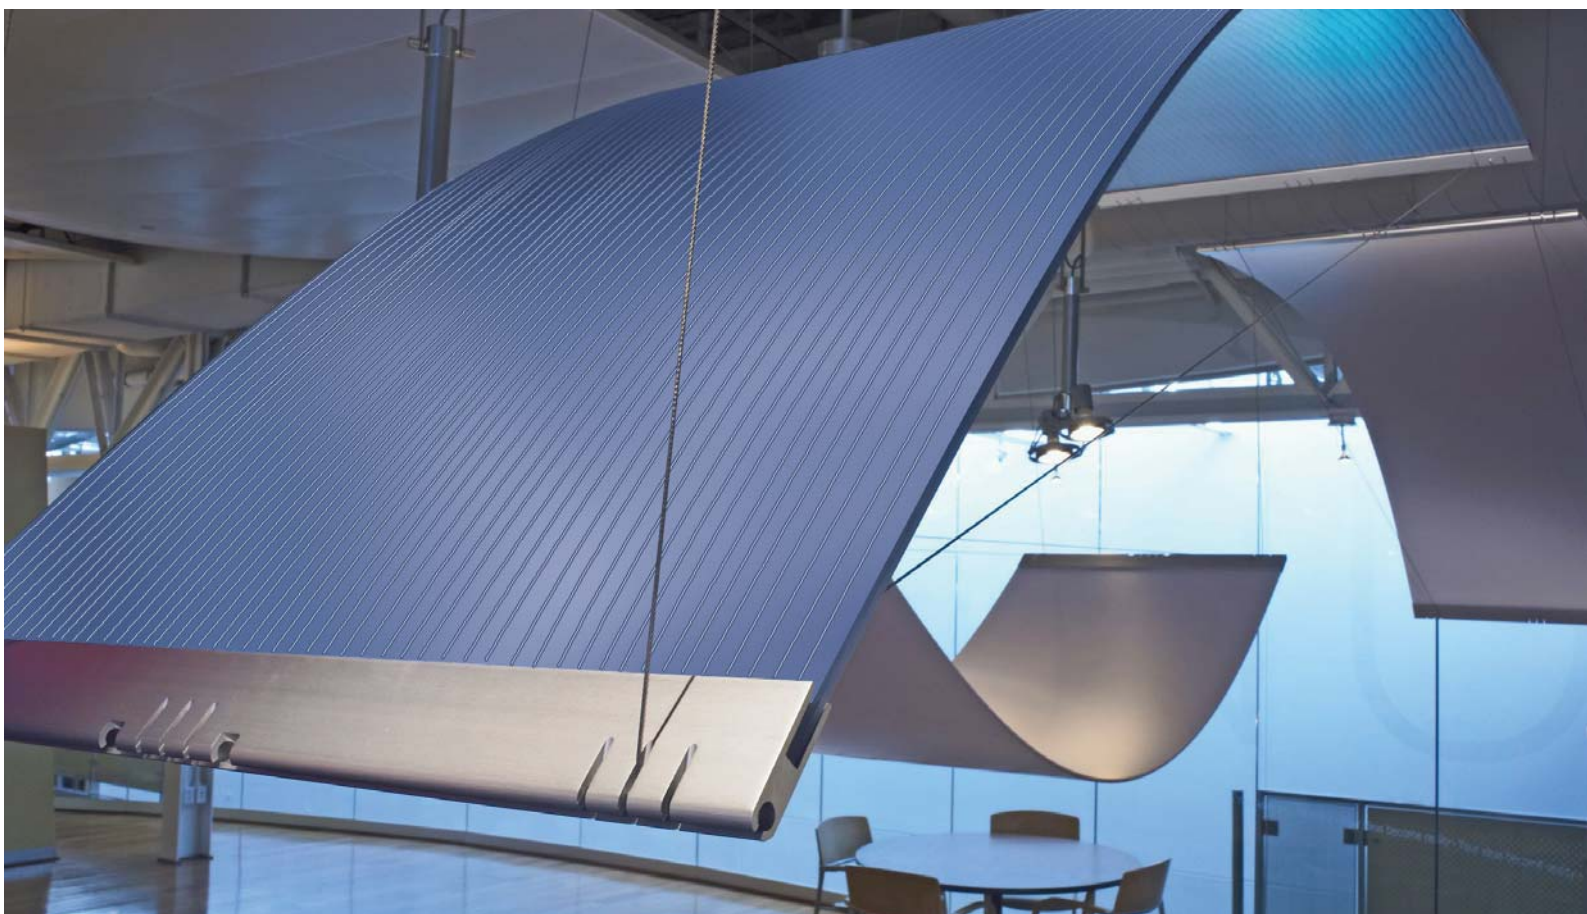

TECHOS

SOLUCIONES

[Juntos, convertimos las ideas en realidad.]

INFUSIONS™ Canopy

Excelente rendimiento acústico combinado con alto diseño

Armstrong

soñar

Realzar un área. Atraer la mirada. O simplemente, crear un espacio íntimo, con Infusions déjese llevar por su creatividad hacia una nueva dimensión. Suspendido del techo o de la pared con un sencillo sistema de cables, Infusions ondea y desafía la ingravidez. Idear un conjunto escultural - desde la más simple opción como puede ser un detalle decorativo, hasta una estructura más elaborada - a partir de una multitud de colores, dimensiones y acabados. Infusions le permite personalizar un espacio, utilizando paneles completamente estándar

Existen en 2 longitudes : 1525 y 1830 mm y ancho de 610 mm, Infusions es una forma original de delimitar zonas de tamaño variable con diferentes finalidades - espacios de descanso o espacios confortables y serenos.

- Los paneles Canopy pueden utilizarse para delimitar espacios, realzar un área, captar la atención, crear sutiles conjuntos.
- Paneles estándar que permiten creaciones exclusivas
- Combinación de dimensiones, formatos, texturas y acabados
- Instalado suelto o agrupando varios paneles, formato convexo o cóncavo, con radio de 60 ó 90 grados
- Suspendingo del forjado o de la pared por un sencillo sistema de cables
- Las luminarias acentúan el aspecto visual
- Durabilidad, lavabilidad, resistencia al rayado (uso de paño suave), resistencia al impacto
- Instalación fácil y rápida - ninguna herramienta es necesaria
- Un kit con todos los accesorios está incluido.