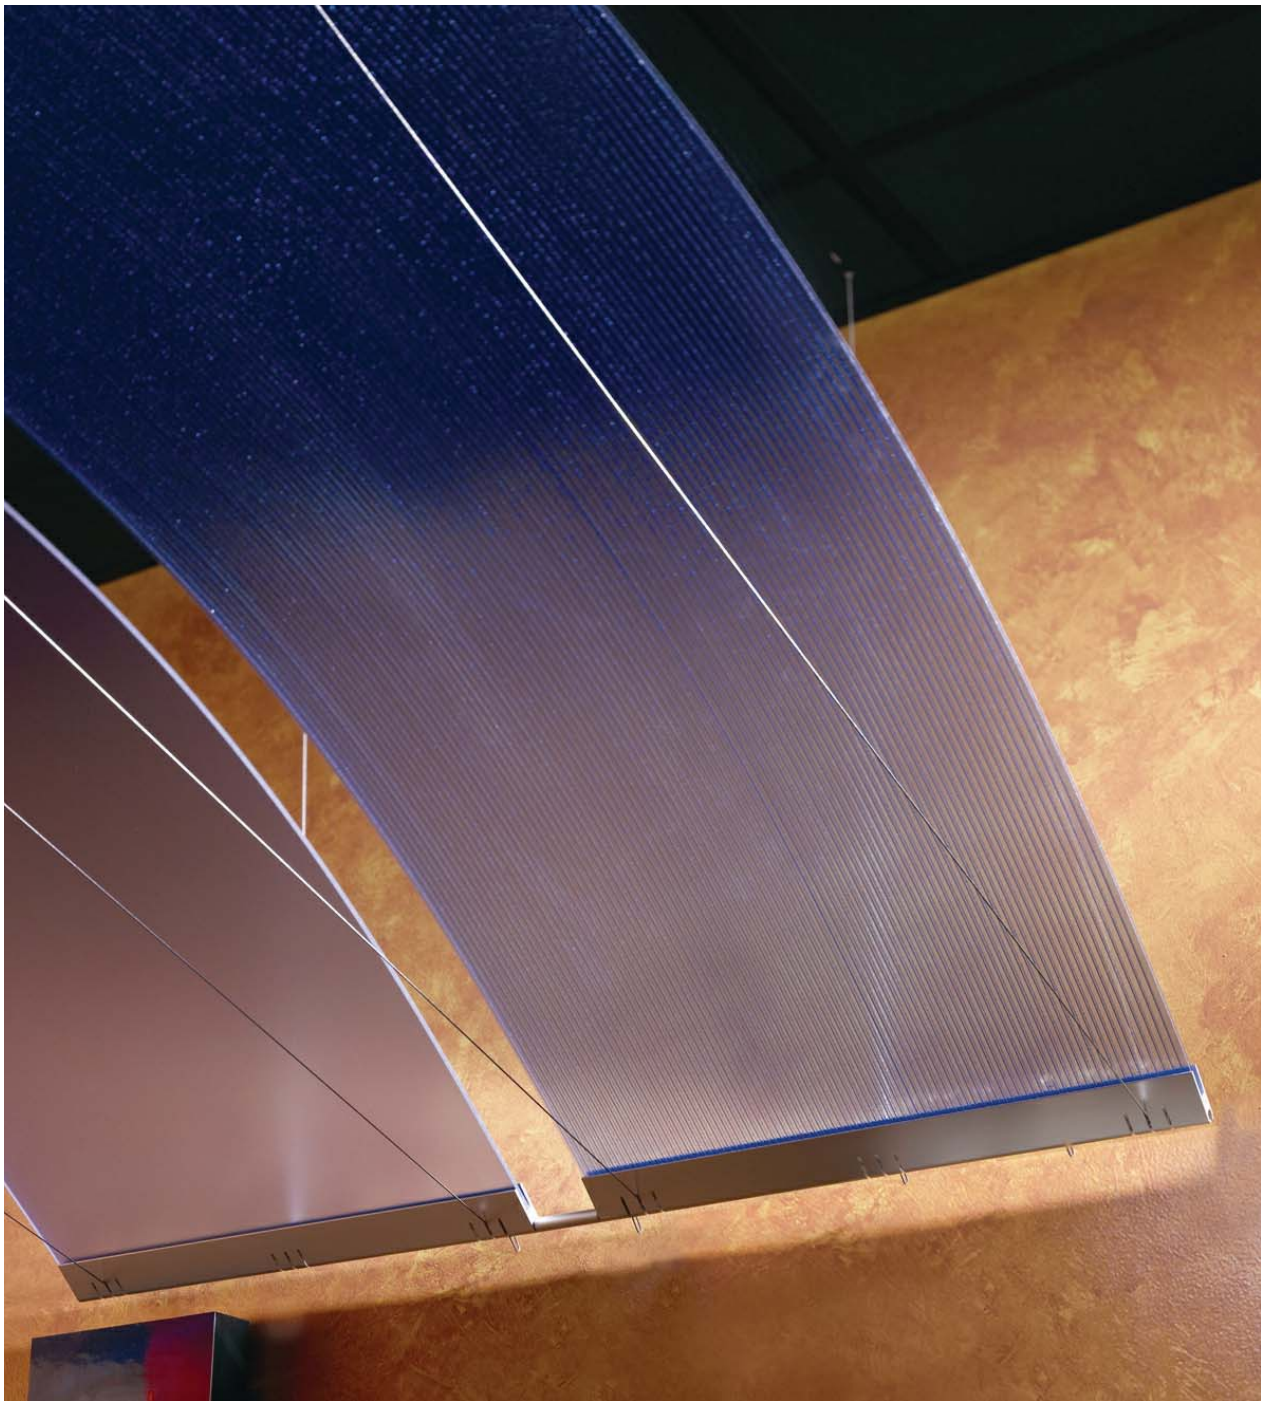

realzar

Infusions permite delimitar o destacar un espacio específico.

Su forma escultural crea el movimiento, jugando con los diferentes colores, estructuras y luminarias utilizadas.

Infusions proporciona infinitas posibilidades para que sus ideas creativas se conviertan en realidad.

A partir de ahora, está en su poder transformar espacios sencillos en lugares excepcionales.