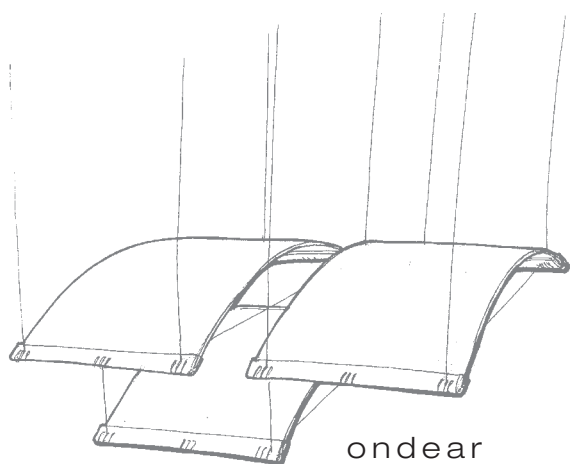

crear

Infusions le ofrece una multitud de posibilidades. Además de la variedad de materiales, dimensiones, colores y acabados, el cómo se colocan y se ensamblan los paneles así como las diversas luminarias disponibles, convierte Infusions en un producto único para arquitectos y decoradores. Auténtico elemento de construcción en 3D, su creatividad se incrementará.

Existen en 2 longitudes : 1525 y 1830 mm y ancho de 610 mm, Infusions es una forma original de delimitar zonas de tamaño variable con diferentes finalidades - espacios de descanso o espacios confortables y serenos.

ondear