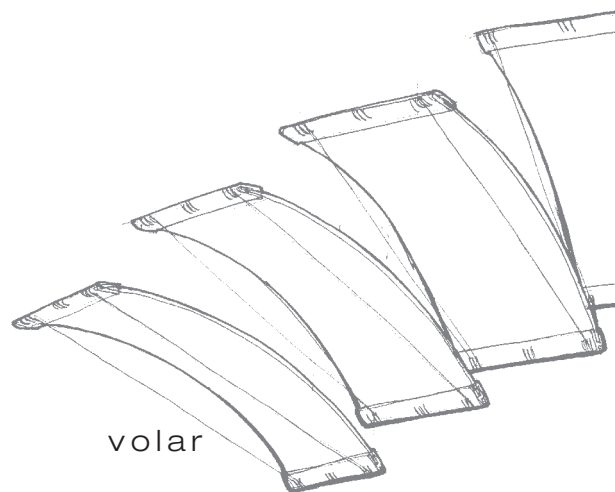

crear

Infusions le ofrece una multitud de posibilidades. Además de la variedad de materiales, dimensiones, colores y acabados, el cómo se colocan y se ensamblan los paneles así como las diversas luminarias disponibles, convierte Infusions en un producto único para arquitectos y decoradores. Auténtico elemento de construcción en 3D, su creatividad se incrementará.

Existen en 2 longitudes : 1525 y 1830 mm y ancho de 610 mm, Infusions es una forma original de delimitar zonas de tamaño variable con diferentes finalidades - espacios de descanso o espacios confortables y serenos.

volar