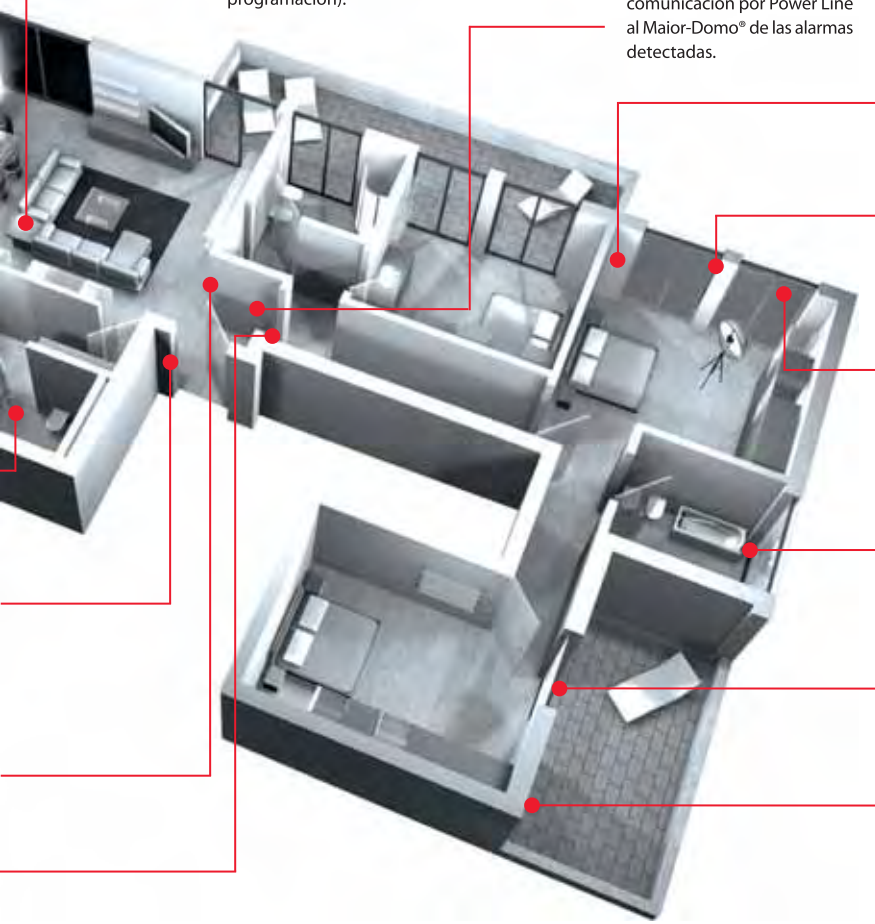

· Sirena inalámbrica externa