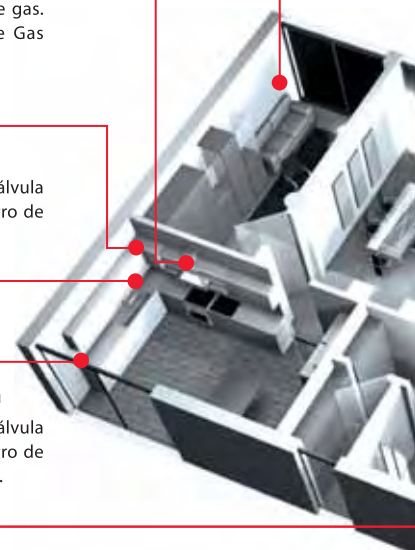

Control de aparatos que necesiten gobernar una conexión libre de tensión (p.e. un termostato), o control de encendido/apagado de luces. Programación desde el Maior-Domo® de los aparatos conectados (única, diaria, simulación de presencia).