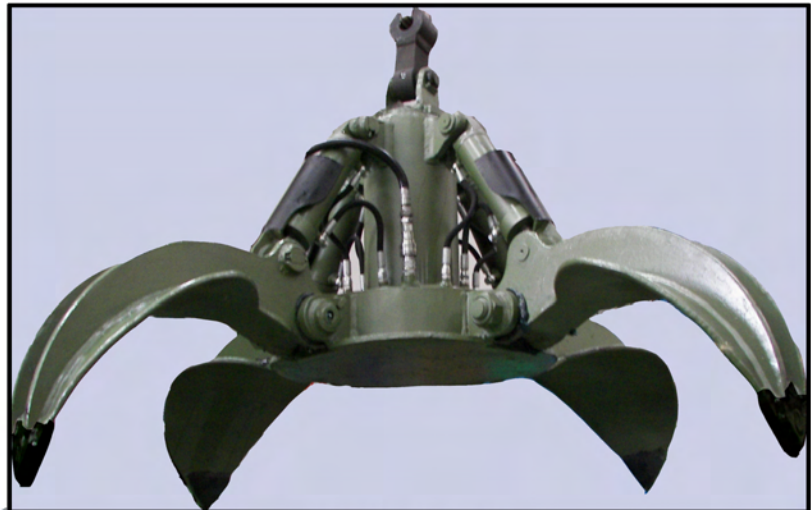

PULPO HIDRÁULICO

IDEAL PARA GRÚA DE CAMIÓN
MOD. JP - 15-M / JP 5

**HYDRAULISCHER
MEHRSCHALENGREIFER MIT**

Geeignet Für Lkw Kran

HIDRAULIC GRAPPLE

Best Tool for truck mounted crane

**POLIGRAPE
HYDRAULIQUE**

Ideale pour Grue de camion

MOD. JP 15 M

MOD. JP 15 M

J-3

J-3