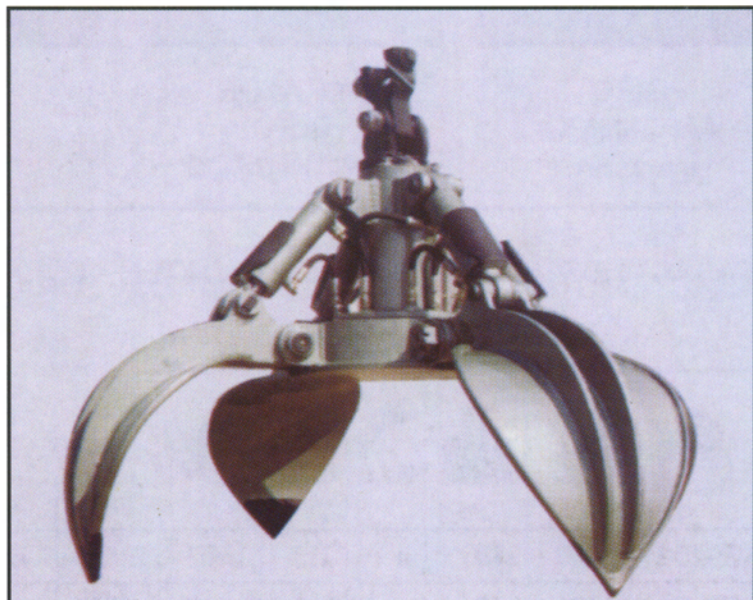

PULPO HIDRÁULICO

IDEAL PARA GRÚA DE CAMIÓN
MOD. JP - 15-M / JP 5

**HYDRAULISCHER
MEHRSCHALENGREIFER MIT**

Geeignet Für Lkw Kran

HIDRAULIC GRAPPLE

Best Tool for truck mounted crane

**POLIGRAPE
HYDRAULIQUE**

Ideale pour Grue de camion

MOD. JP 15 M

MOD. JP 15 M

J-3

J-3