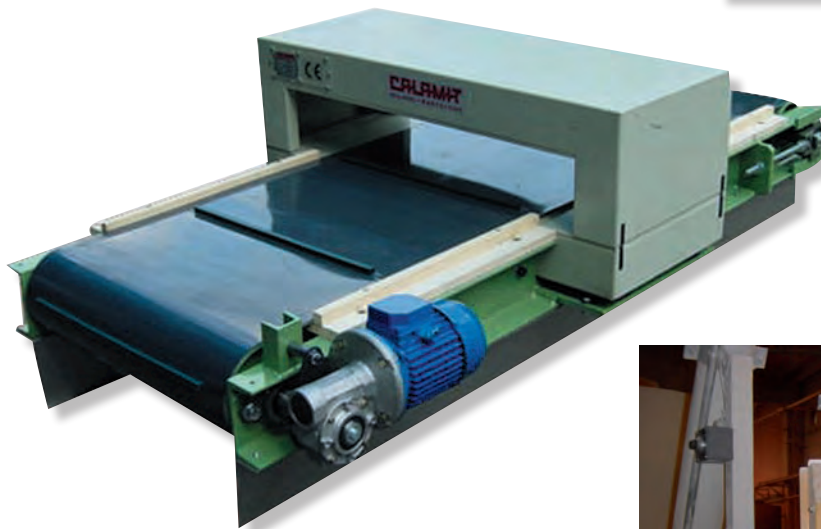

Art. 966

Rivelatori di metalli

La CALAMIT produce Metal Detector per rilevamento ed eventuale eliminazione automatica di metalli. I modelli disponibili sono per tubazione e per nastri trasportatori con eventuale inserimento di valvola deviazione flusso.

Detectores de metales

Calamit produce detectores de metales para detectar y eliminar automáticamente (donde se require) residuos metalicos. Los modelos disponibles se pueden utilizar en conduca, tuberias y cintas transportadoras. Es posible instalar valvulas con sviador de flujo.

Détecteurs de métaux

La société Calamit produit des détecteurs de métaux pour des conduites ou des bandes transporteuses avec la possibilité d'insérer une valve de déviation de flux pour une évacuation automatique des matières ferreuses détectées.

Metal detectors

Calamit produces metal detector for detecting and eventually with automatic elimination of the metals. The available models are for tube and conveyors with eventual insertion of deviation flap.

Metalldetektoren

Firma Calamit produziert Metalldetektoren für die Erkennung und letztendlichen Automatische Beseitigung der Metallen. Die Modelle sind für Rohrleitungen und Förderbänder mit möglichen Aufnahme von Ventil fließen Umleitung.