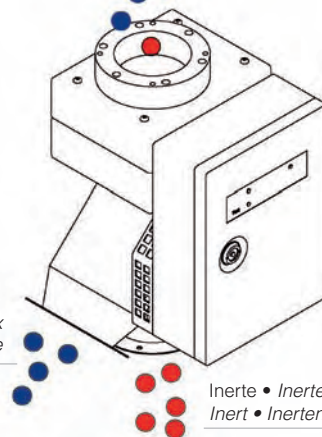

Metallo • Metale • Métaux
Metal • Metalle

Inerte • Inerte • Inertes
Inert • Inerten