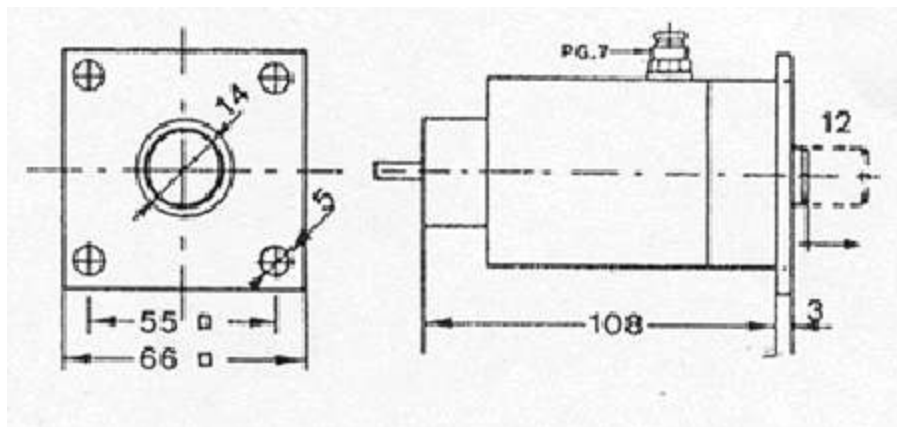

CERROJOS ELECTROMAGNÉTICOS

MODELO 820

Cerrojo de seguridad
Corriente continua
Servicio permanente / intermitente
Sin accionamiento eléctrico abierto o cerrado

CERROJOS DE SEGURIDAD PARA CORRIENTE CONTINUA

Tabla de medidas modelo 820

Cerrojo electromagnético de seguridad pasador de enclavamiento cilíndrico.
Servicio permanente 100% c/continua

CÓDIGO	SIN ACCIONAMIENTO ELÉCT
82000	ABIERTO
TENSIÓN DE ALIMENTACIÓN OPCIONAL	

Cerrojo electromagnético de seguridad. Pasador de enclavamiento cilíndrico.
Servicio permanente 100% c/continua

CÓDIGO	SIN ACCIONAMIENTO ELÉCT
82020	CERRADO
TENSIÓN DE ALIMENTACIÓN OPCIONAL	

(Medidas expresadas en mm)