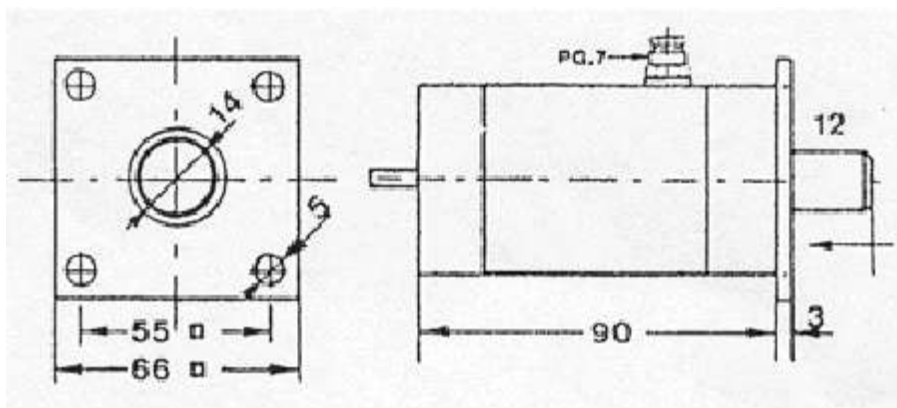

Tabla de medidas modelo 820

Cerrojo electromagnético de seguridad pasador de enclavamiento cilíndrico.
Servicio permanente 100% c/continua

CÓDIGO	SIN ACCIONAMIENTO ELÉCT
82000	ABIERTO
TENSIÓN DE ALIMENTACIÓN OPCIONAL	

Cerrojo electromagnético de seguridad. Pasador de enclavamiento cilíndrico.
Servicio permanente 100% c/continua

CÓDIGO	SIN ACCIONAMIENTO ELÉCT
82020	CERRADO
TENSIÓN DE ALIMENTACIÓN OPCIONAL	

(Medidas expresadas en mm)