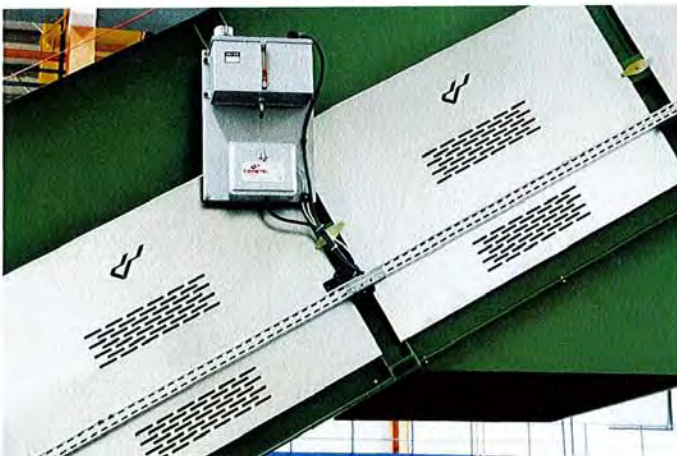

TRANSPORTADORES de PAPEL y CARTON

Tras 20 años de experiencia en la fabricación de cintas transportadoras, **COMETEL RESIDUOS** desarrolla proyectos de diseño, fabricación y montaje a medida de plantas para recuperación de papel y cartón.

FABRICACIÓN

Los equipos e instalaciones se fabrican en unas amplias y modernas instalaciones en las que se incluyen equipos productivos de última generación.

PRODUCCIÓN

Con un personal cualificado, con amplia experiencia en el sector y conocedor de las particularidades de cada una de las instalaciones en el proceso productivo del usuario final.