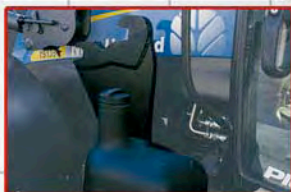

RODA

SERIE MAX

www.roda-irrigota.com

Pala cargadora

MULTIQUICK MAX SEGURIDAD

- Multiconector de tomas hidráulicas.
- Permite conexión con presión.
- Ecológico sin pérdidas de aceite.

CONFORD DRIVE MAX CONFORD

- El sistema garantiza el confort en la conducción.
- El dispositivo oleo-neumático absorbe el balanceo brusco del tractor en movimiento.

FAST LOOK MAX ROBUSTEZ

- Enganche automático de la pala.
- Rápido y fiable permite el mantenimiento y limpieza del tractor con total comodidad.