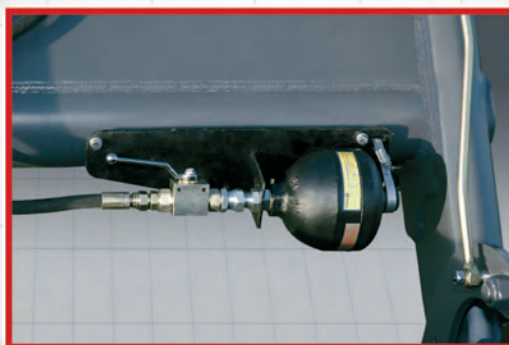

- Multiconector de tomas hidráulicas.
- Permite conexión con presión.
- Ecológico sin pérdidas de aceite.

CONFORD DRIVE **MAX CONFORD**

- El sistema garantiza el confort en la conducción.
- El dispositivo oleo-neumático absorbe el balanceo brusco del tractor en movimiento.

FAST LOOK **MAX ROBUSTEZ**

- Enganche automático de la pala.
- Rápido y fiable permite el mantenimiento y limpieza del tractor con total comodidad.

RODA

Crta. C-13 Km 16,200
25690 VILANOVA DE LA BARCA
(Lleida) -Spain-
Tel: +34 973 19 00 22
roda@rodaagricola.com