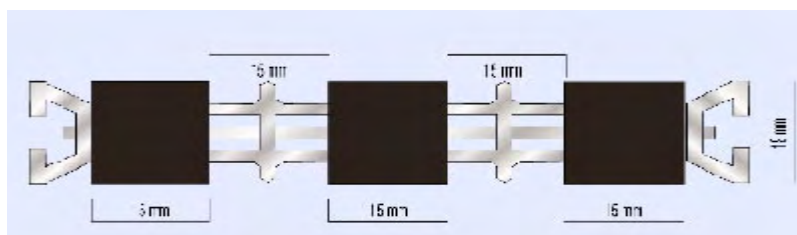

ABIMAT® Abi Diplomat

Abi Diplomat esta fabricado a partir de perfiles de caucho (goma) con filamentos de nylon, este felpudo es reversible y tiene una vida útil larga ya que ambas caras son transitables. Los perfiles de caucho (goma) están unidos entre si mediante perfiles metálicos en aluminio o plástico.

Abi Diplomat esta disponible en un grosor máximo de 18 mm de altura, y tiene dos grandes ventajas:

* La construcción lo hace muy resistente y duradero y aun así ambas caras son reversibles como comentábamos anteriormente por lo que la vida útil se multiplica por X2.

Abi Diplomat esta concebido para zonas de trafico muy intenso, además soporta el transito de carritos, ideal en supermercados, galerías comerciales, etc

Color unico: gris
No enrollable

Especificaciones Técnicas - ABI DUPLOMAT

Grosor total:	18 mm
Distancia entre perfiles:	15 mm
Colores	Color único: gris
Perfiles	Perfiles de caucho-goma con filamentos de nylon
Garantía	3 años en condiciones de uso normal
Plazo de entrega	3 a 4 semanas desde formalización del pedido
Localización	Interior o exterior
Recomendación de instalación	En cajeadado (foso para felpudos de 18 mm de profundidad)