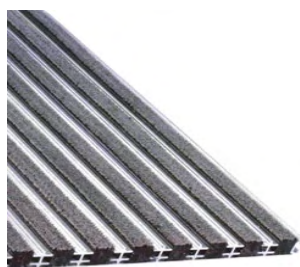

ABIMAT® Abi Diplomat

Abi Diplomat esta fabricado a partir de perfiles de caucho (goma) con filamentos de nylon, este felpudo es reversible y tiene una vida útil larga ya que ambas caras son transitables. Los perfiles de caucho (goma) están unidos entre si mediante perfiles metálicos en aluminio o plástico.

Abi Diplomat esta disponible en un grosor máximo de 18 mm de altura, y tiene dos grandes ventajas:

* La construcción lo hace muy resistente y duradero y aun así ambas caras son reversibles como comentábamos anteriormente por lo que la vida útil se multiplica por X2.

Abi Diplomat esta concebido para zonas de trafico muy intenso, además soporta el transito de carritos, ideal en supermercados, galerías comerciales, etc

Color unico: gris
No enrollable

Especificaciones Técnicas - ABI DUPLOMAT

Grosor total:	18 mm
Distancia entre perfiles:	15 mm
Colores	Color único: gris
Perfiles	Perfiles de caucho-goma con filamentos de nylon
Garantía	3 años en condiciones de uso normal
Plazo de entrega	3 a 4 semanas desde formalización del pedido
Localización	Interior o exterior
Recomendación de instalación	En cajeadado (foso para felpudos de 18 mm de profundidad)