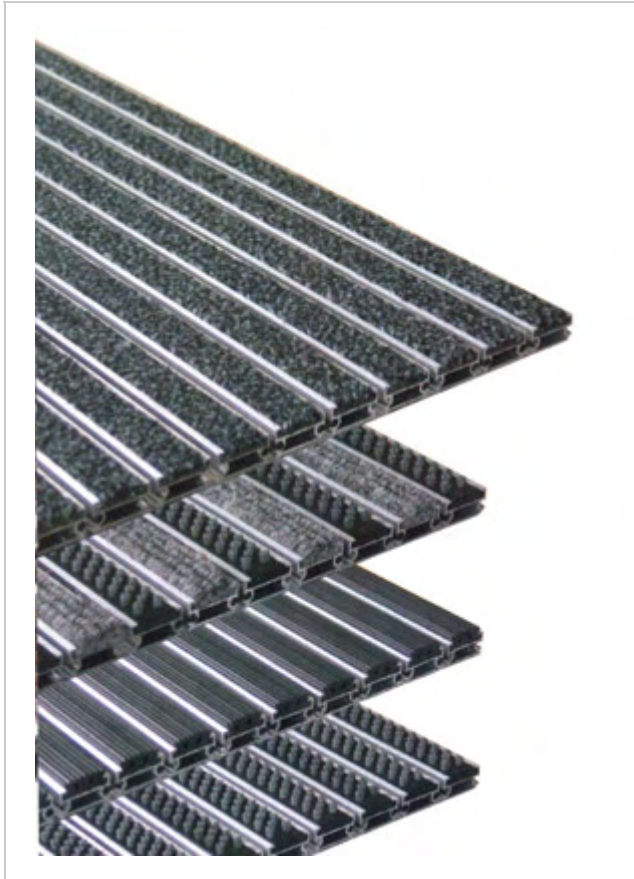

Aluflexmat esta construido con perfiles de aluminio con tres líneas de cepillos de nylon, moqueta de poliamida, caucho, moqueta punzonada o una combinación entre dichos acabados. Con **Aluflexmat** es posible intercambiar el acabado superficial de modo que podemos insertar moqueta y cepillos o goma y cepillos, únicamente cepillos, etc., es posible realizar el felpudo dependiendo de las características que deba soportar en el futuro.

Los perfiles de aluminio están firmemente unidos por uniones de pvc muy duraderas que proporcionan una buena estabilidad y resistencia extra para condiciones de trabajo extremas.

*** Con Aluflexmat es posible realizar logos personalizados en los cepillos de Nylon**

Especificaciones Técnicas - ABI ALUFLEXMAT

Grosor total:	22 mm con moqueta o caucho, 25 mm con cepillos
Distancia entre perfiles:	4 mm
Acabados disponibles	moqueta punzonada y poliamida, caucho, cepillos de nylon
Perfiles:	Aluminio alta calidad en 30 mm ancho y 22 mm de altura
Sistema de sujeción	Uniones de pvc alta resistencia
Colores moqueta (Poliamida)	6 colores básicos
Colores moqueta (Punzonada)	2 Colores básicos (gris y negro)
Color para el caucho (goma)	1 Color único (negro)
Colores de los cepillos:	13 colores básicos para cepillos de nylon
Garantía	3 años para los cepillos, moqueta y perfiles en uso normal
Plazo de entrega	3 a 4 semanas desde la formalización del pedido
Enrollable	Si (Fácil limpieza y mantenimiento)
Localización	Exterior e interior dependiendo del acabado superficial
Posibilidad de logotipo personalizado	Si (Logotipo en cepillos de nylon en masa)
Recomendación de instalación	Foso para felpudos de 22 a 25 mm de altura