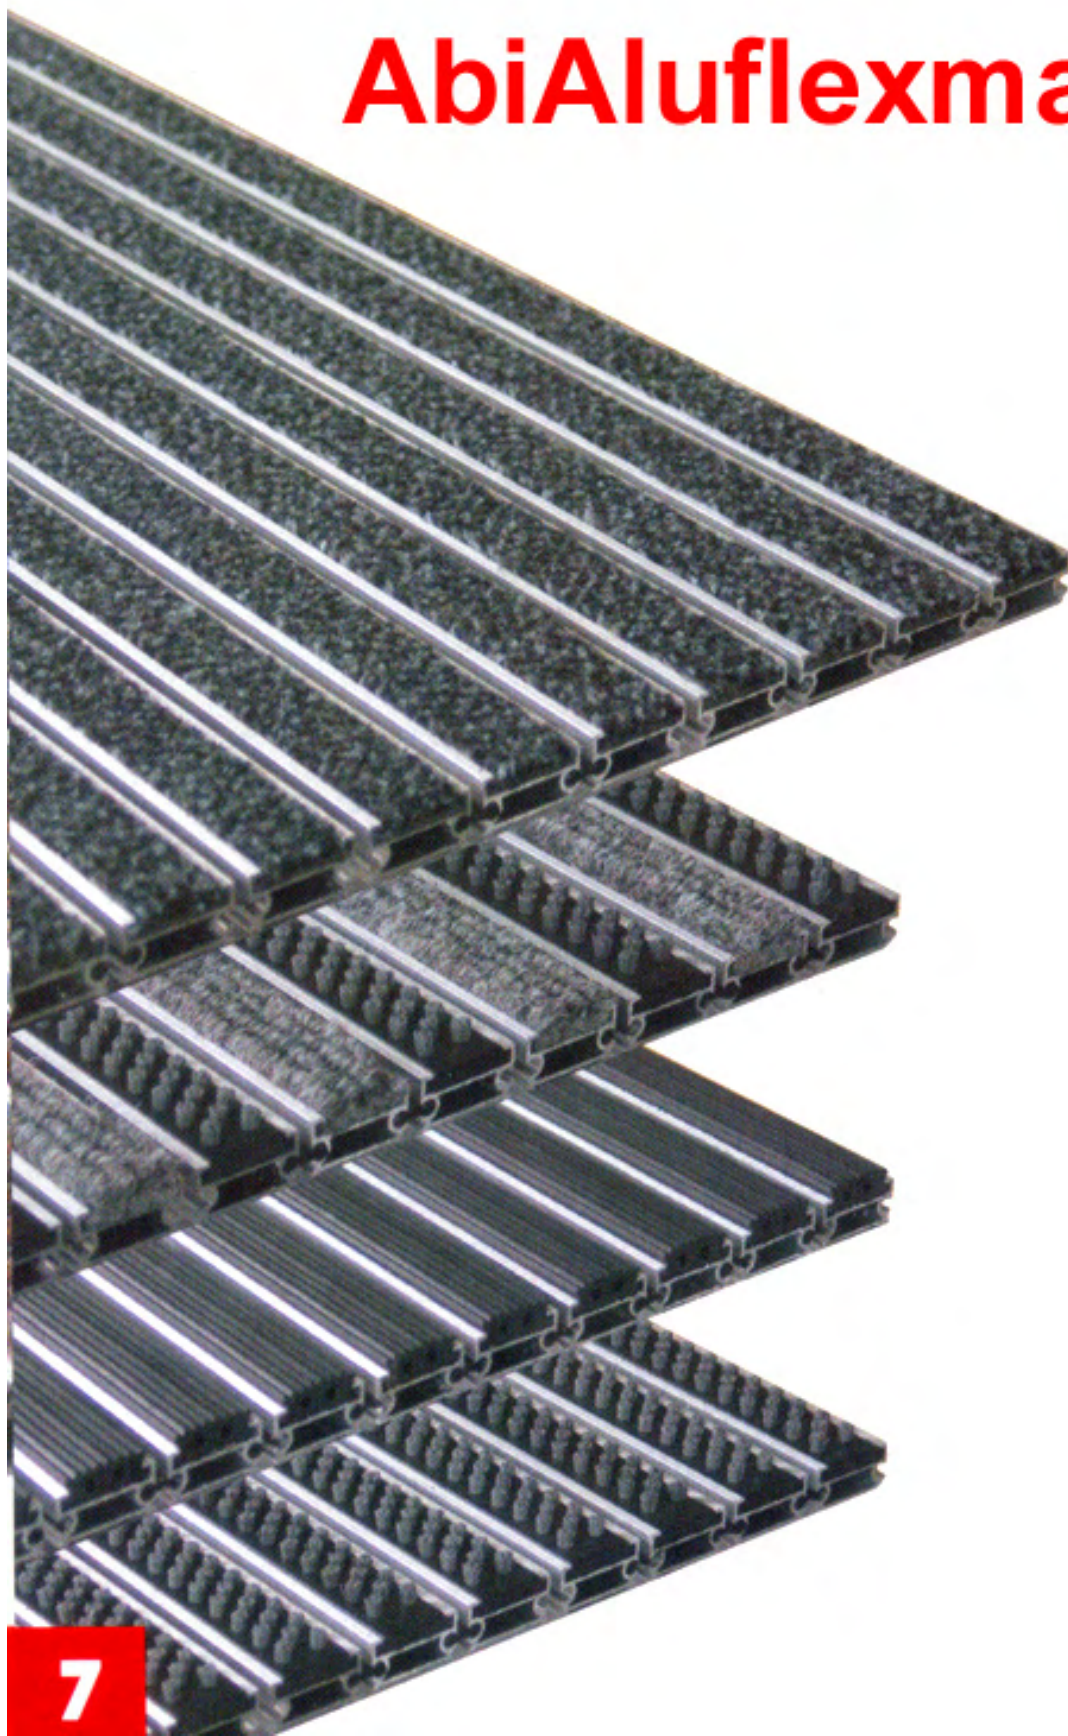

AbiAluflexmat

7