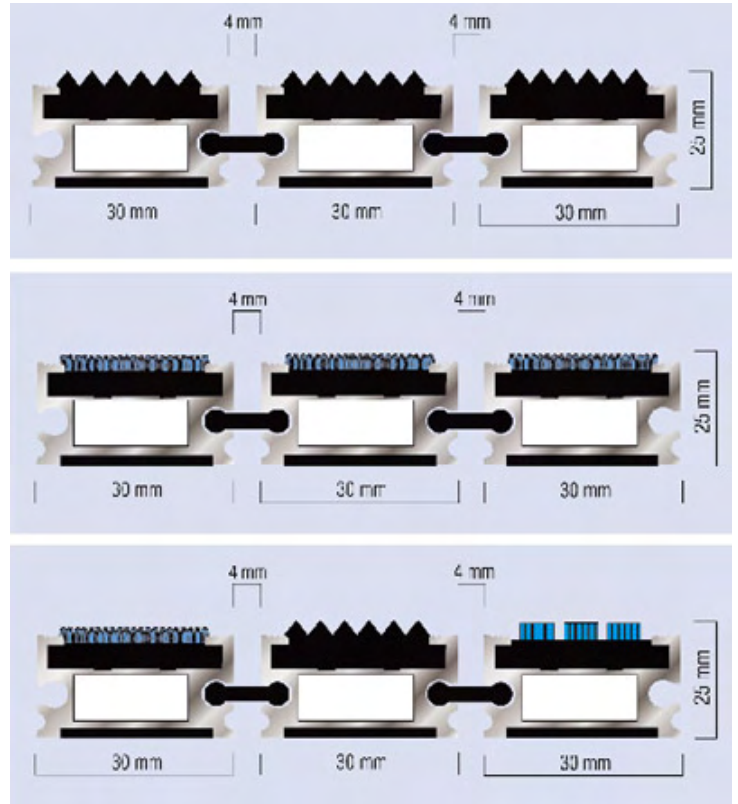

Aluflexmat esta construido con perfiles de aluminio con tres líneas de cepillos de nylon, moqueta de poliamida, caucho, moqueta punzonada o una combinación entre dichos acabados. Con **Aluflexmat** es posible intercambiar el acabado superficial de modo que podemos insertar moqueta y cepillos o goma y cepillos, únicamente cepillos, etc., es posible realizar el felpudo dependiendo de las características que deba soportar en el futuro.

Los perfiles de aluminio están firmemente unidos por uniones de pvc muy duraderas que proporcionan una buena estabilidad y resistencia extra para condiciones de trabajo extremas.

*** Con Aluflexmat es posible realizar logos personalizados en los cepillos de Nylon**

Especificaciones Técnicas - ABI ALUFLEXMAT

Grosor total:	22 mm con moqueta o caucho, 25 mm con cepillos
Distancia entre perfiles:	4 mm
Acabados disponibles	moqueta punzonada y poliamida, caucho, cepillos de nylon
Perfiles:	Aluminio alta calidad en 30 mm ancho y 22 mm de altura
Sistema de sujeción	Uniones de pvc alta resistencia
Colores moqueta (Poliamida)	6 colores básicos
Colores moqueta (Punzonada)	2 Colores básicos (gris y negro)
Color para el caucho (goma)	1 Color único (negro)
Colores de los cepillos:	13 colores básicos para cepillos de nylon
Garantía	3 años para los cepillos, moqueta y perfiles en uso normal
Plazo de entrega	3 a 4 semanas desde la formalización del pedido
Enrollable	Si (Fácil limpieza y mantenimiento)
Localización	Exterior e interior dependiendo del acabado superficial
Posibilidad de logotipo personalizado	Si (Logotipo en cepillos de nylon en masa)
Recomendación de instalación	Foso para felpudos de 22 a 25 mm de altura