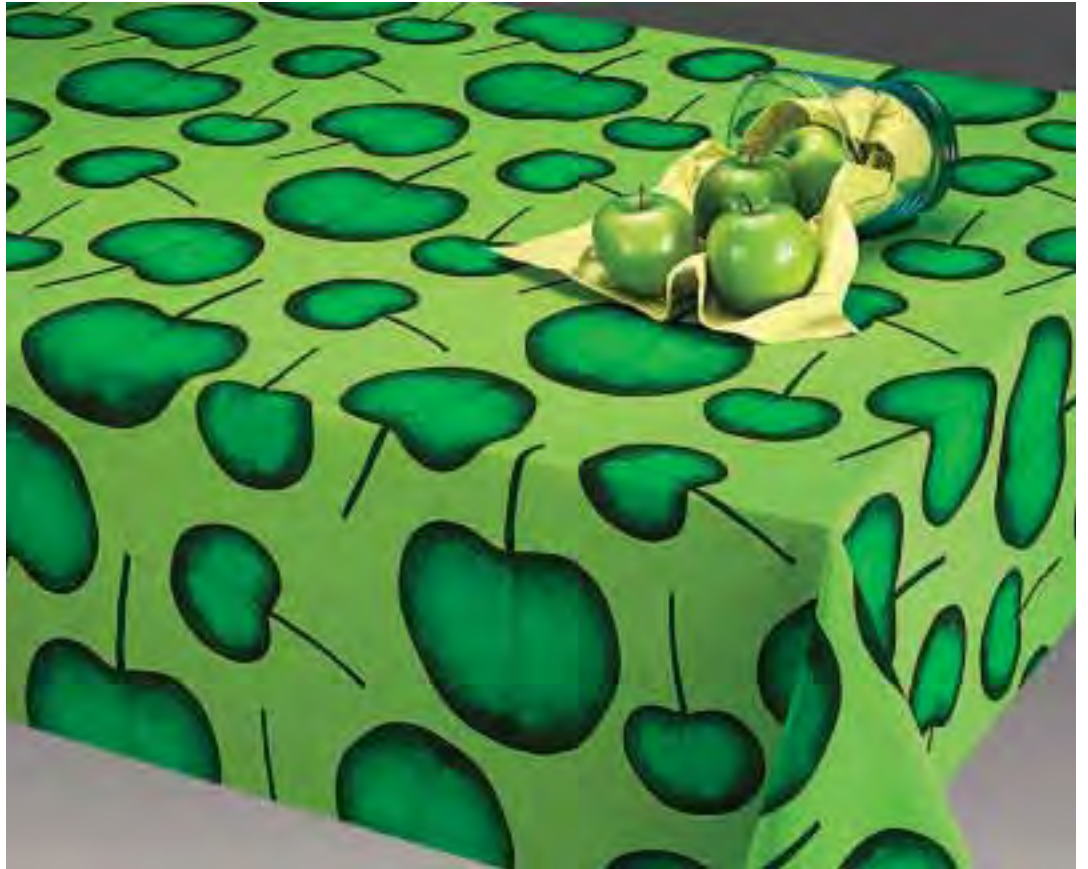

Melodie

© ROLLOS / ROLOS 20 m.

Los Textiles • Os Têxteis • Los Textiles • Os Têxteis • Los Textiles • Os Têxteis • Los Textiles •

Cherry *New*

135 cm. Tamaño

115 343 Código