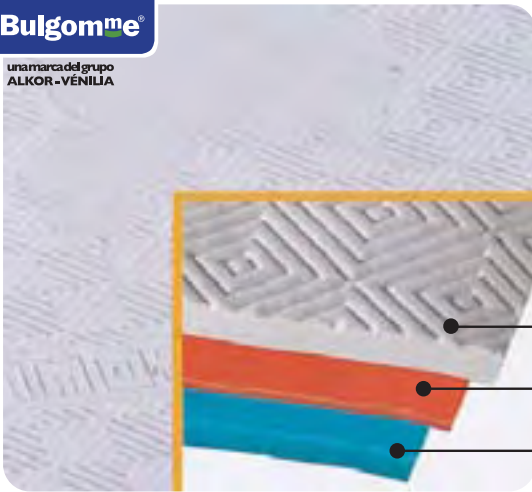

ancho 140 cm. x 35 m. 573006

VENILIA ACERCA A NUESTROS HOGARES LA MEJOR PROTECCIÓN PARA LA MESA

VENILIA APROXIMA AOS NOSSO LARES
Á MELHOR PROTECÇÃO PARA A MESA

18

Bulgomme®

una marca del grupo
ALKOR-VENILIA