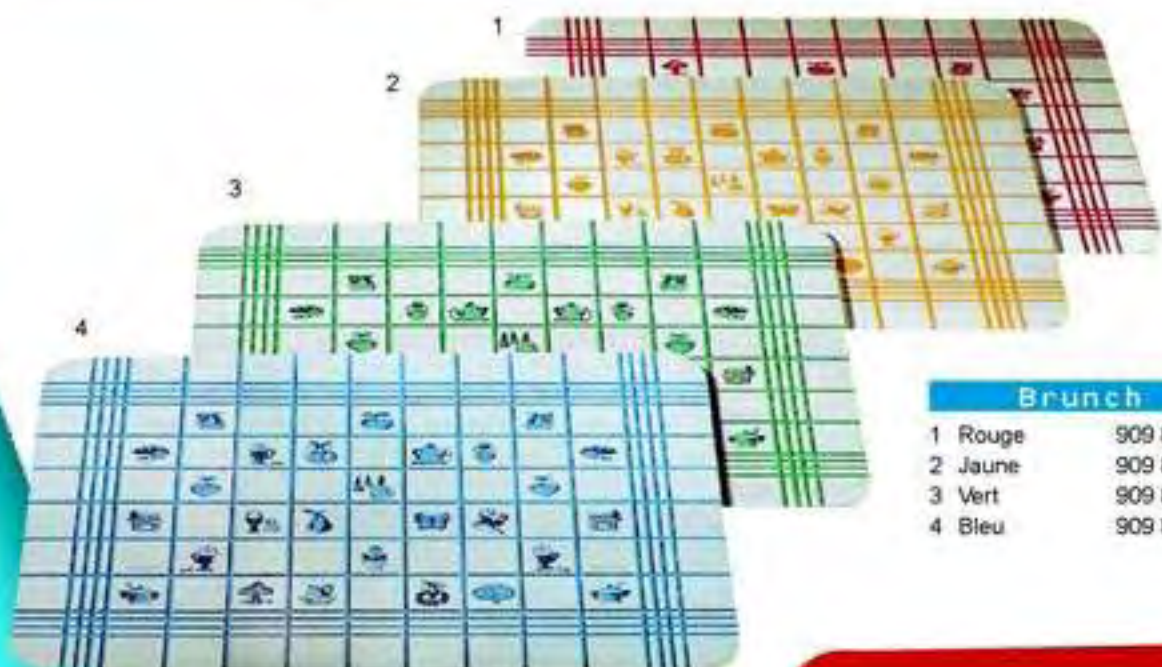

2

1

Tundra

- 1 Marron 909 76 111
- 2 Noir 909 76 119

CLUB

Opale

- 1 Biarritz 909 76 924
- 2 Puzzle 909 76 923

1

2

Brunch

- 1 Rouge 909 81 068
- 2 Jaune 909 81 065
- 3 Vert 909 81 066
- 4 Bleu 909 81 067

Universal

- 1 Rouge 909 81 250
- 2 Ivoire 909 81 252
- 3 Bleu Saphir 909 81 843

4

CRISTALLO

new!