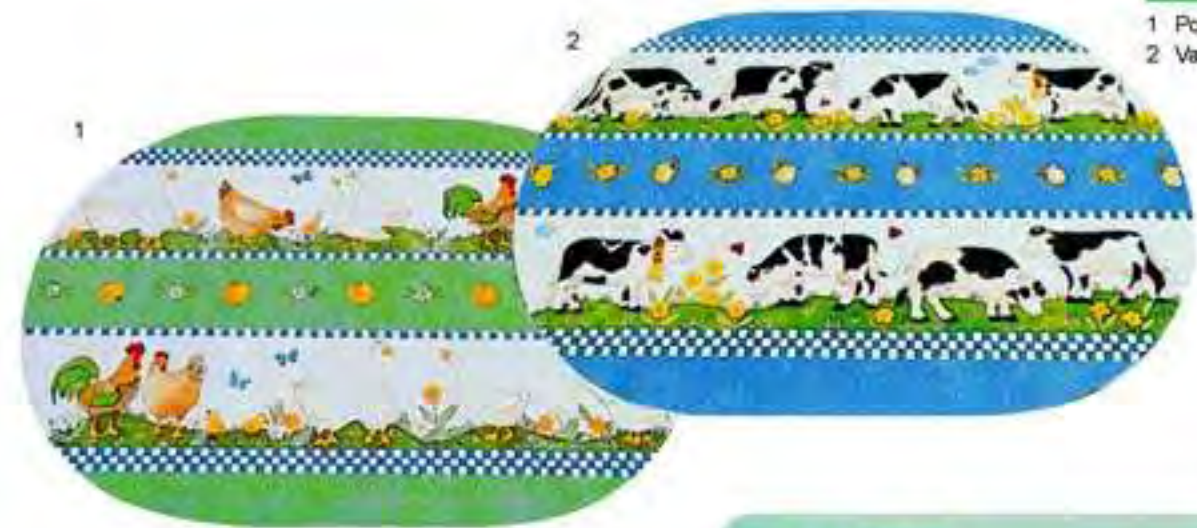

BOUTIQUE

Campagne	
1 Poule	909 85 299
2 Vache	909 85 298

new!

Vision	
Atlantis	909 85 416