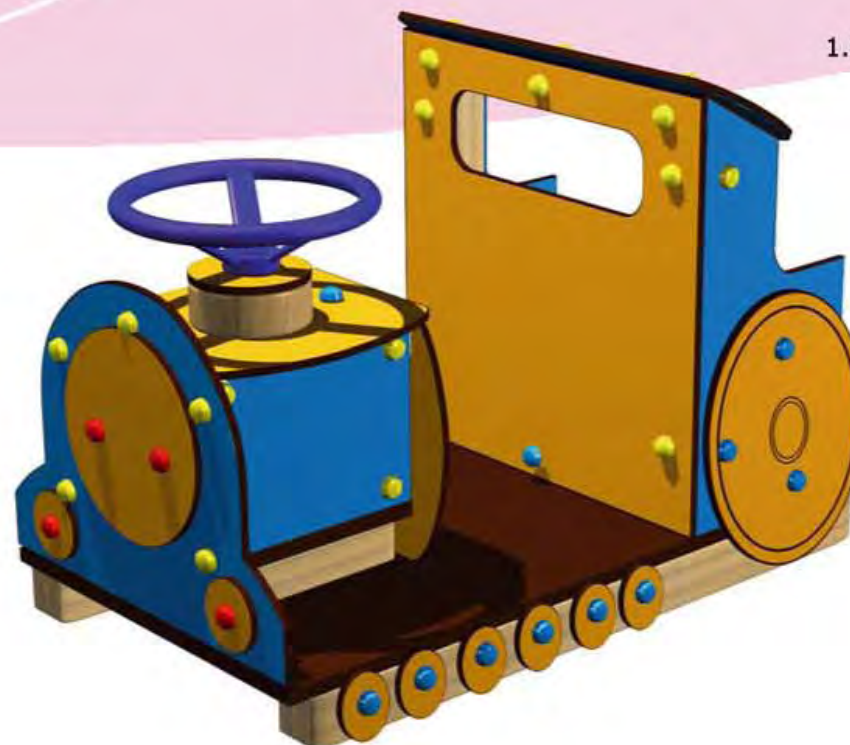

MP 586

# Locomotora Txiki

## Características

1.00 x 0.55 x 0.65 m

4.00 x 3.50 m

0,10 m

1 a 6 años