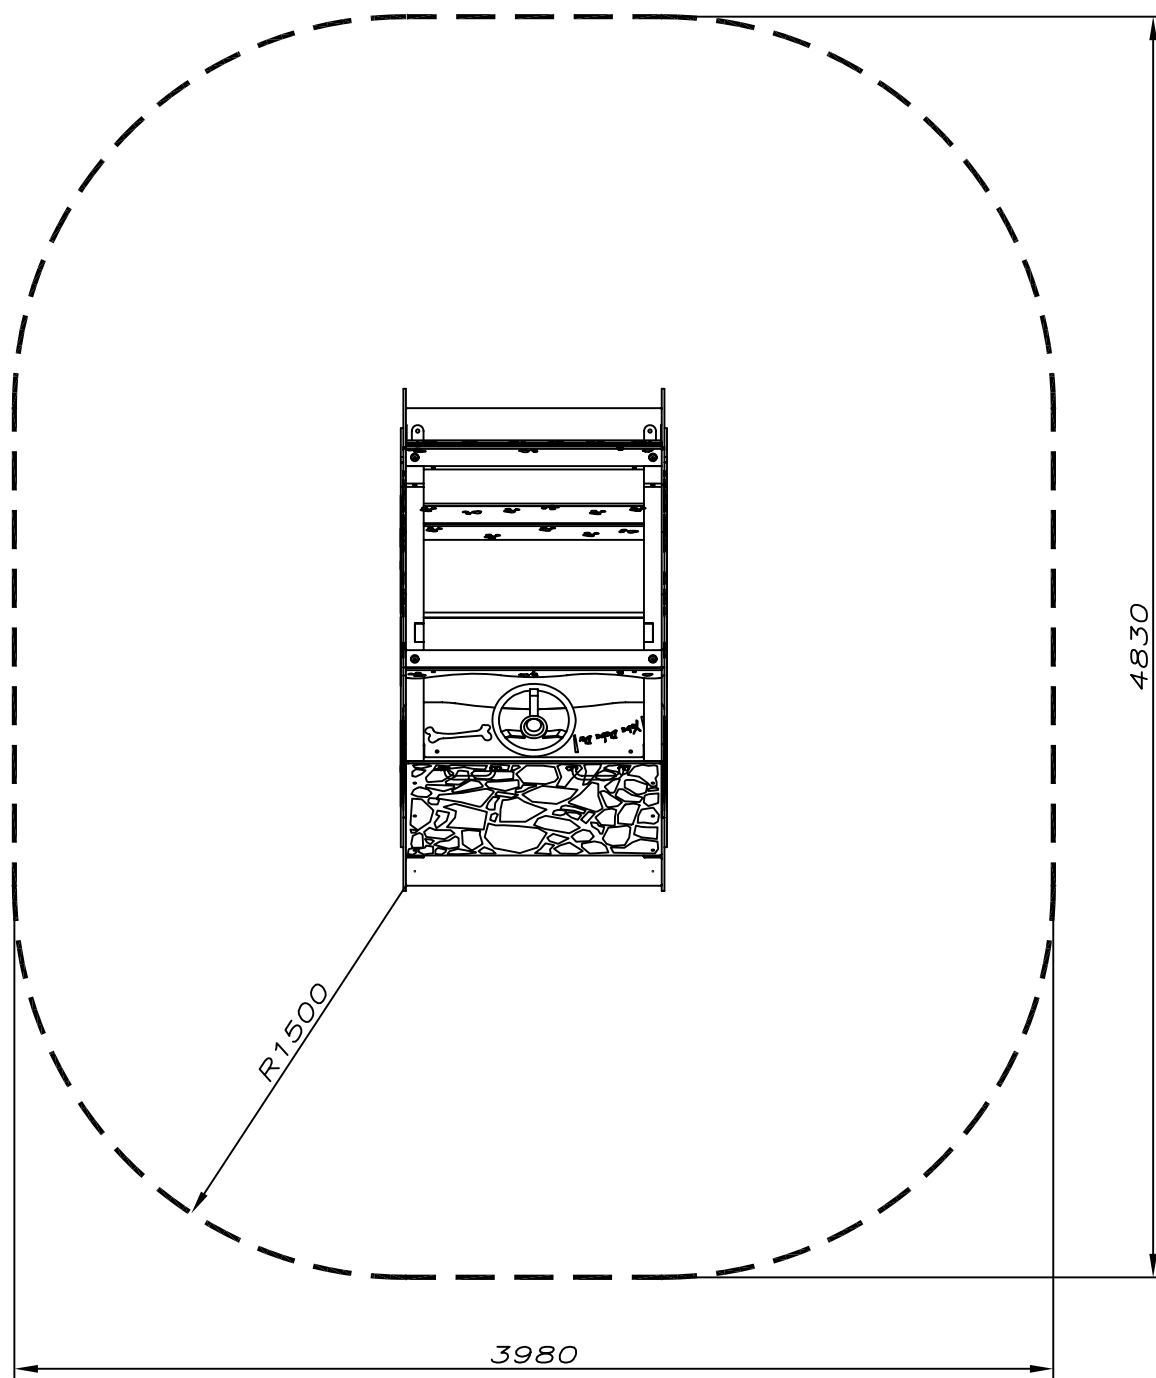

"BALANCÍN TRONCOMÓVIL " MP - 012

MADER - PLAY

CONFORME EN 1176

— — — —Espacio mínimo para el uso seguro del equipo.

Esta zona se debe cubrir con suelo de amortiguación de impacto

Escala 1/30