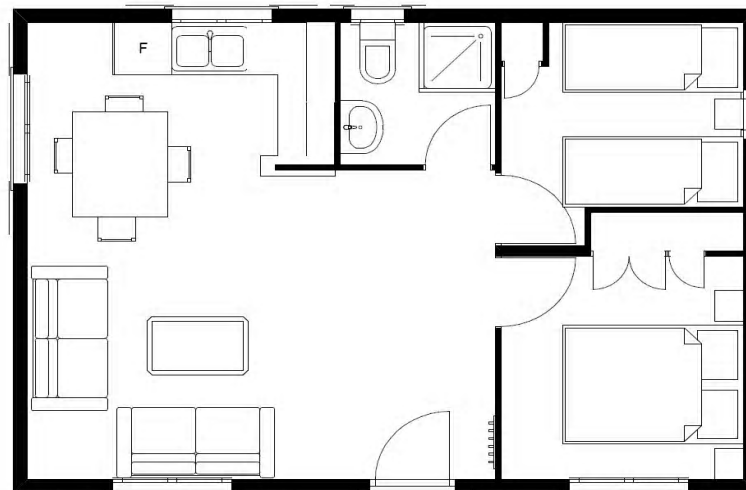

ficha del modelo Carpato

APULUM

42,9 m²

Medidas:(7,80X5,50) Fabricacion en 2 modulos. Pared exterior de 150 mm., con aislamiento interior de lana de roca 60 mm.y camara. Cubierta de teja metalica. Suelo de tarima flotante AC3 hidrofuga. Baño con lavabo e inodoro esmaltado y cabina ducha poliester con mampara. Cocina con placa vitro, horno, fregadero inox.un seno, extractor.Calentador electrico 50 Lts. Ventanas con contaventana exterior 3 de (100x120), 2 de (80x50), 1 de (90x100) puerta entrada de pino.Armarios roperos sin vestir.Toma TV en comedor y habitacion matrimonio.