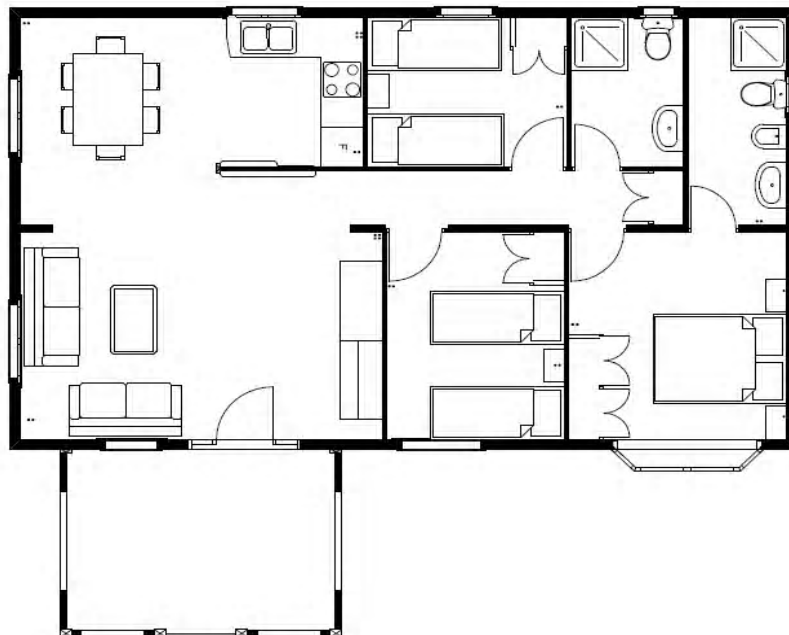

## ficha del modelo Carpato

SILVANA 3L

86,5 m<sup>2</sup>

Medidas:(11,20X6,72) Fabricacion en 3 modulos. Pared exterior de 150 mm., con aislamiento interior de lana de roca 60 mm.y camara. Cubierta de teja metalica. Suelo de tarima flotante AC3 hidrofuga. Baños con lavabo, vide(1) e inodoro esmaltado y cabina ducha poliester con mampara. Cocina con placa vitro, horno, fregadero inox.un seno, extractor.Calentador electrico 50 Lts. Ventanas con fraileros 3 de (100x120), 2 de (80x50), 1 de (90x100), 2 de (100x80), 1 mirador (45+150+45x150), puerta entrada de pino con 2 fijos.Armarios roperos sin vestir.Toma TV en comedor y habitacion matrimonio. Porche (4x2,80) con suelo gres y barandilla.