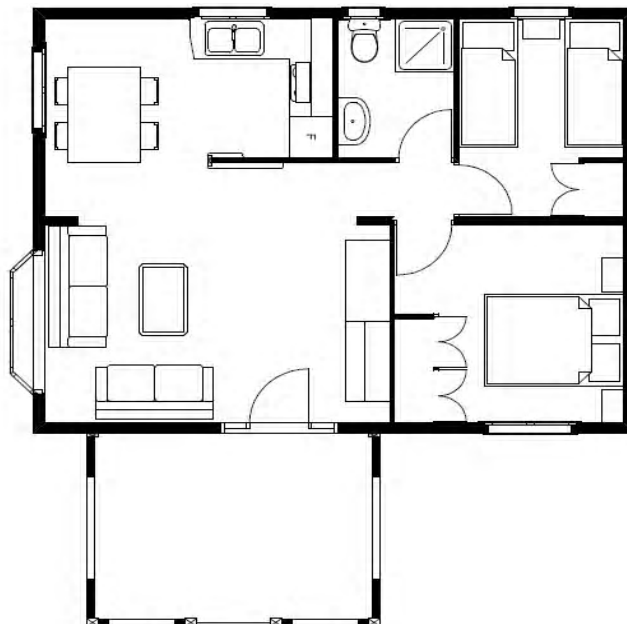

## ficha del modelo Carpato

HERCULES

62,7 m<sup>2</sup>

Medidas:(8,20X6,28) Fabricacion en 3 modulos. Pared exterior de 150 mm., con aislamiento interior de lana de roca 60 mm.y camara. Cubierta de teja metalica. Suelo de tarima flotante AC3 hidrofuga. Baño con lavabo e inodoro esmaltado y cabina ducha poliester con mampara. Cocina con placa vitro, horno, fregadero inox.un seno, extractor.Calentador electrico 50 Lts. Ventanas con fraileros 2 de (100x120), 1 de (80x50), 1 de (90x100), 1 de (100x80), 1 mirador (45+150+45x150), puerta entrada de pino con 2 fijos.Armarios roperos sin vestir.Toma TV en comedor y habitacion matrimonio. Porche (4x2,80) con suelo gres y barandilla.