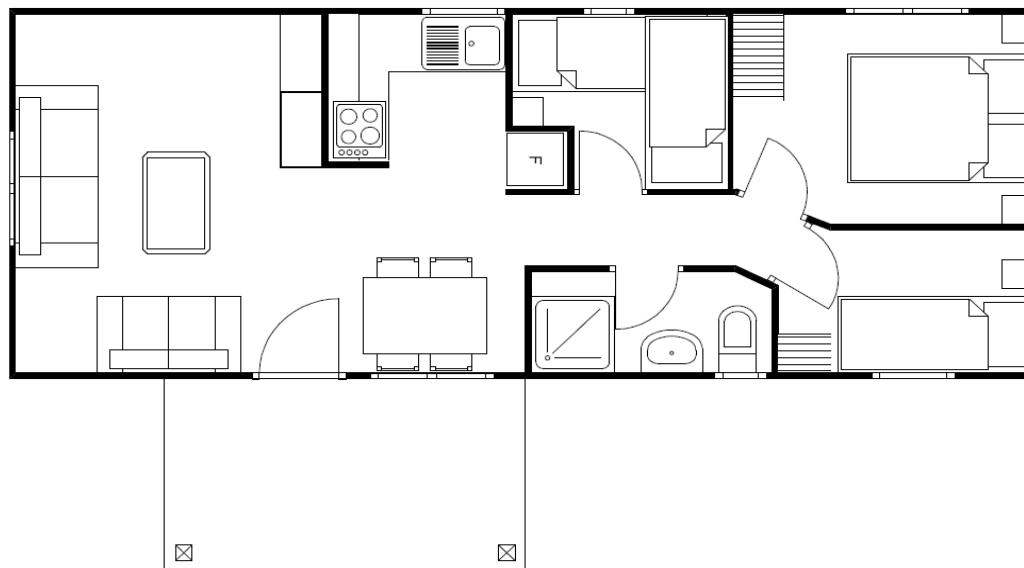

ficha del modelo Carpato

CALPE

46,0 m²

Medidas:(3,86x10) Fabricacion en 1 modulo. Pared exterior de 60 mm., con aislamiento interior de reflexion. Cubierta de teja metalica. Suelo de tarima flotante AC3 hidrofuga. Baño con lavabo e inodoro esmaltado y cabina ducha poliester con mampara. Cocina con dos fuegos electricos, fregadero inox.un seno, extractor y frigorifico alto. Habitacion de matrimonio con mesitas noche, armario 2 hojas, somier y colchon 190x135. Habitacion con literas 190x80, somieres y colchones, 1 mesita noche, armario bajo litera. Habitacion individual con mesita noche, armario 1 hojas, somier y colchon 190x80. Comedor con mesa fija, 5 silla, sofa-cama 135, sofa 2 plazas, mesita salon, mueble TV, mueble alto y estanteria. Ventanas con fraileros 3 de (90x120), 2 de (80x50), 1 de (90x100), puerta entrada de pino. Porche de 3,50x2.