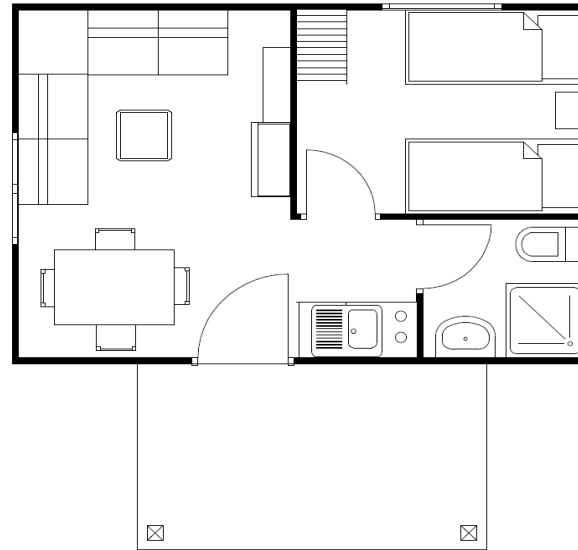

ficha del modelo Carpato

ALTEA

29,4 m²

Medidas:(3,86x5,80) Fabricacion en 1 modulo. Pared exterior de 60 mm., con aislamiento interior de reflexion. Cubierta de teja metalica. Suelo de tarima flotante AC3 hidrofuga. Baño con lavabo e inodoro esmaltado y cabina ducha poliester con mampara.Cocina con dos fuegos electricos, fregadero inox.un seno, extractor y frigorifico bajo. Habitacion, mesita noche, armario 2 hojas, somieres y colchones (2) 190x80. Comedor con mesa fija, 4 silla, sofa-cama 135, sofa 2 plazas, mesita salon, mueble TV, mueble alto y estanteria. Ventanas con fraileros 2 de (90x120), 1 de (80x50), puerta entrada de pino. Porche abisagrado de 3,50x2.