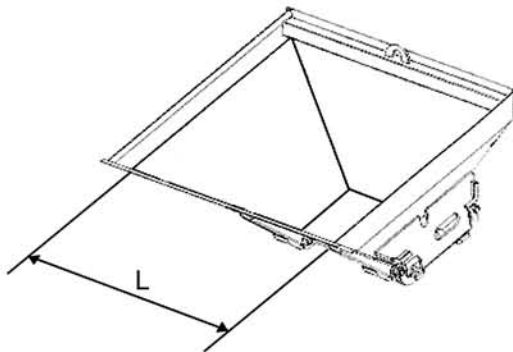

Tolvas para llenado de sacos - Big Bags

Buckets rehandling Big Bags

Características Specifications

▲ Detalle interior tolva
Detail inside bucket

▲ Puntas de anclaje para los Big Bags
Big Bags fixing points

▲ Trampilla de descarga
Discharging trap

Especificaciones Técnicas Technical features

Modelo Model	L	Capacidad Capacity	Peso Weight
TRS.0350	1100	360	450
TRS.0450	1200	450	480
TRS.0500	1300	500	520
TRS.0650	1400	650	530
TRS.0750	1500	750	560
TRS.1000	1600	1000	600