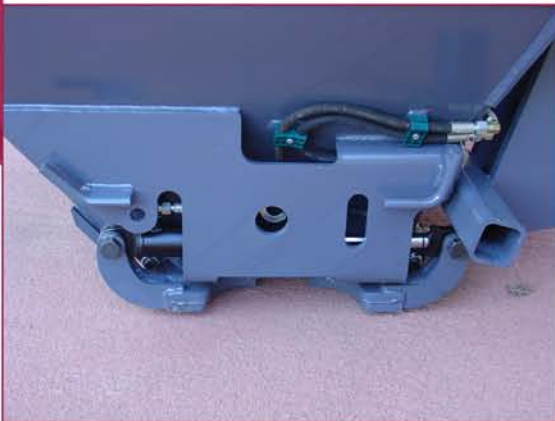

Tolvas para llenado de sacos - Big Bags

Buckets rehandling Big Bags

Características Specifications

▲ Detalle interior tolva
Detail inside bucket

▲ Puntas de anclaje para los Big Bags
Big Bags fixing points

▲ Trampilla de descarga
Discharging trap

Especificaciones Técnicas Technical features

Modelo Model	L	Capacidad Capacity	Peso Weight
TRS.0350	1100	360	450
TRS.0450	1200	450	480
TRS.0500	1300	500	520
TRS.0650	1400	650	530
TRS.0750	1500	750	560
TRS.1000	1600	1000	600

CE

▲ Sencilla y rápidamente acoplable a una gran cantidad de máquinas
Easily and quickly attached to different machines