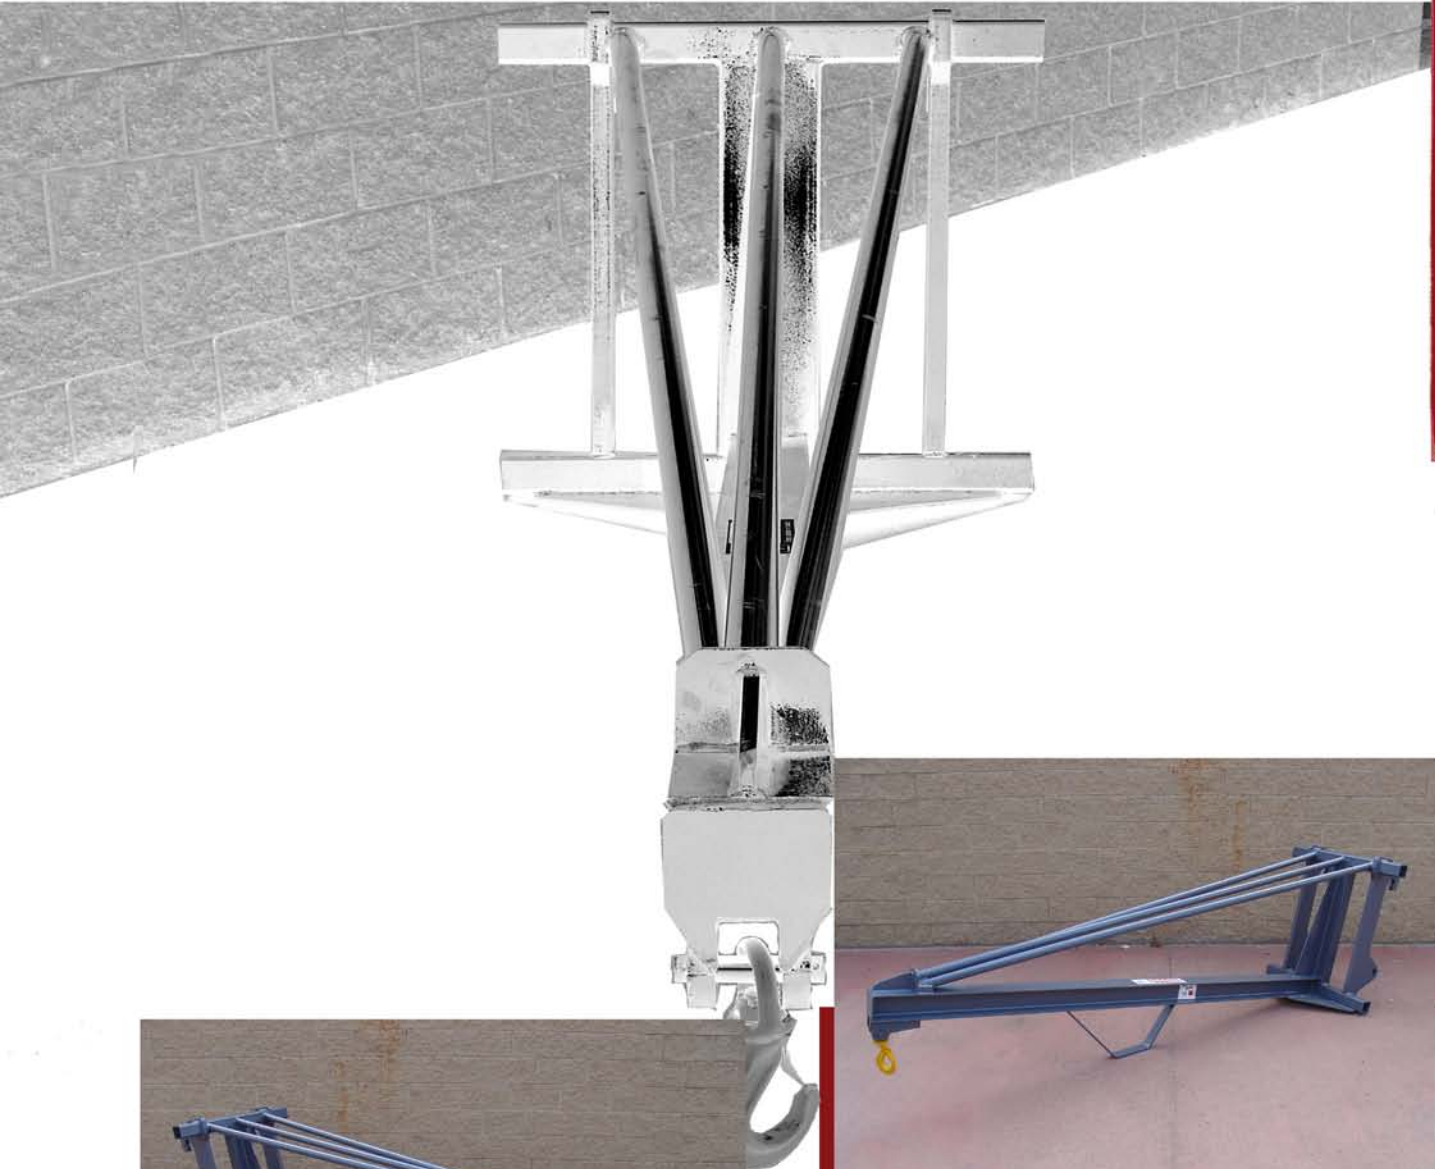

# Plumines fijos - rectos

Extension nibs - straight

# Características Specifications

▲ Sencilla y rápidamente acoplable a una gran cantidad de máquinas  
Easily and quickly attached to different machines

## Especificaciones Técnicas Technical features

Modelo Model	L (mm)	Capacidad Capacity (Kg)(1)	Peso Weight (Kg)
PRF.1000	1000	950	200
PRF.2000	2000	950	250
PRF.3000	3000	950	280
PRF.3500	3500	950	290
PRF.4000	4000	950	380