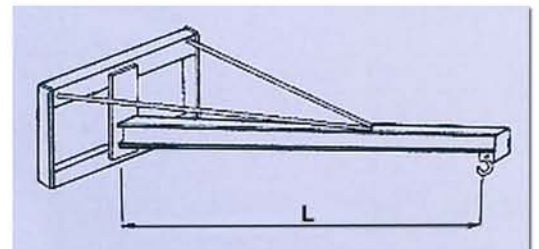

(1) Estática - Static
Dinámica 500kg - Dynamic 500kg