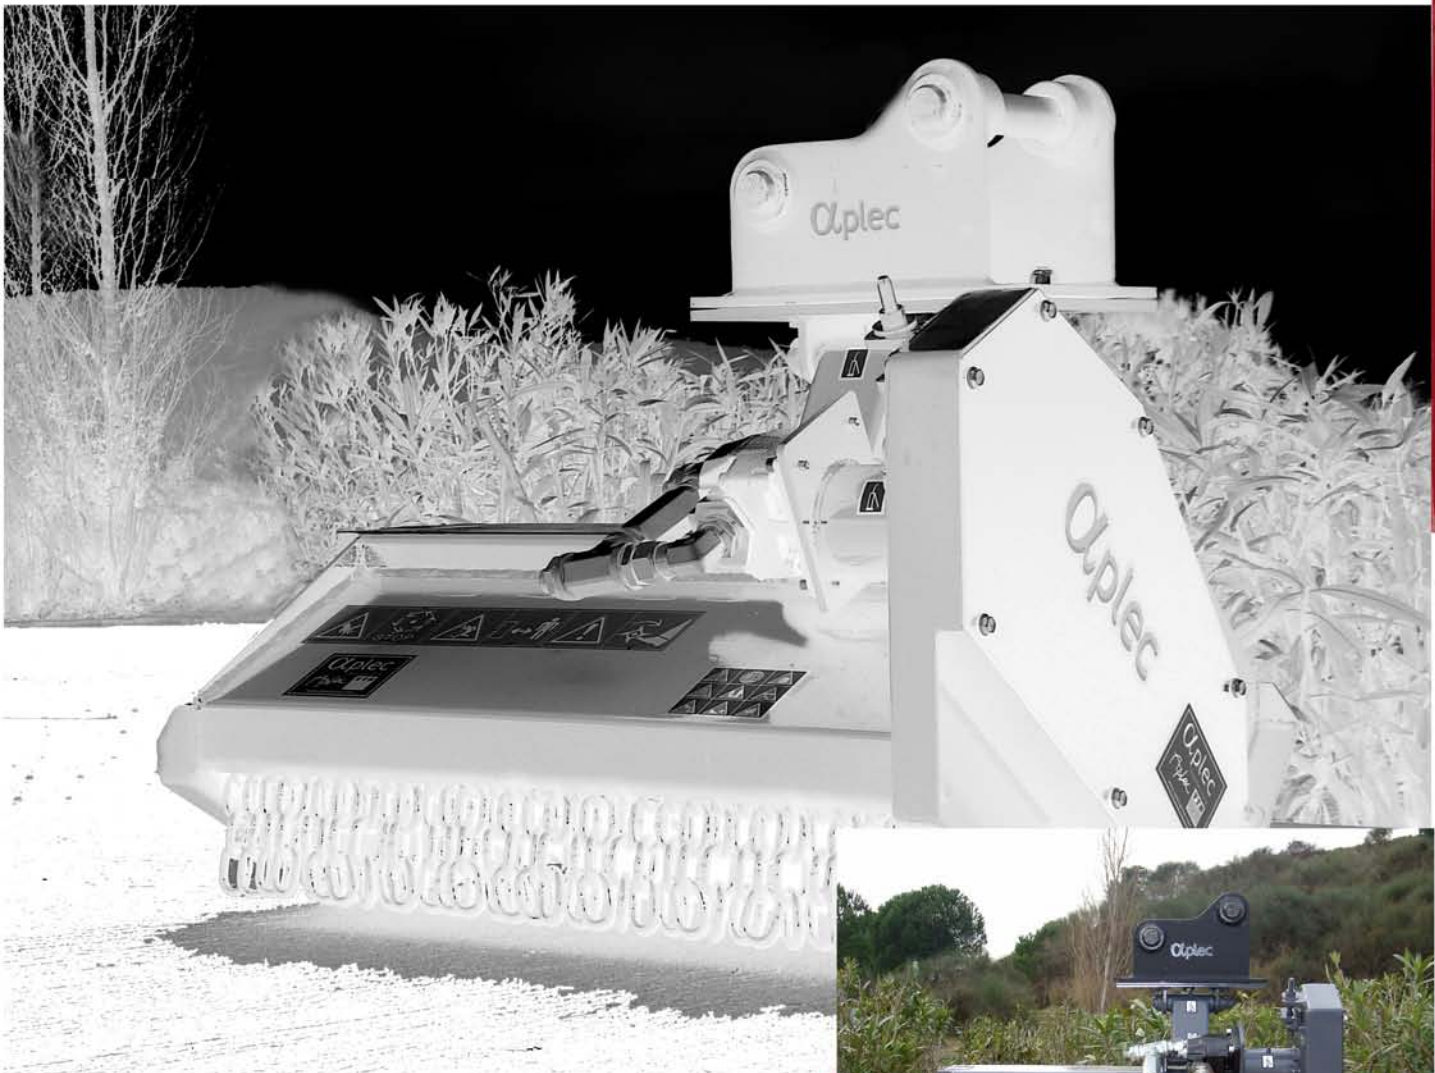

**Cabezales desbrozadores en punta de retro - Serie PARK**  
**Bush cutters backhoe mounted - PARK series**

# Características Specifications

▲ Rodillo de apoyo ajustable  
Adjustable levelling roller

▲ Acoplamiento oscilante  
Floating hitch

▲ Detalle tensor correa  
Detail for adjusting the belt

▲ Detalle martillos  
Detail hammers

▲ Sencilla y rápidamente acoplable a una gran cantidad de máquinas  
Easily and quickly attached to different machines

## Especificaciones Técnicas Technical features

Modelo Model	Peso máquina Weight machine	L	A	B	C	LPM	Bar	Cuchillas fails	Martillos Llammers	Ø Corte Cutting Ø	Peso Weight
	(Ton)	(mm)	(mm)	(mm)	(mm)					(max.mm)	(Kg)
PARK90	4-6	900	1050	700	950	45-50	180-200	24	18	20-30	300
PARK110	4-6	1100	1250	700	950	45-50	180-200	30	10	20-30	320