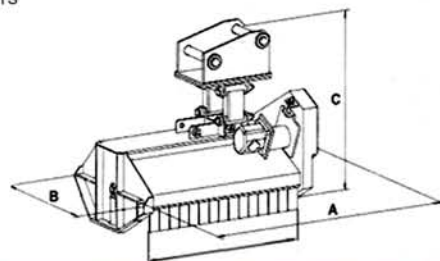

# Características Specifications

▲ Rodillo de apoyo ajustable  
Adjustable levelling roller

▲ Acoplamiento oscilante  
Floating hitch

▲ Detalle tensor correa  
Detail for adjusting the belt

▲ Detalle martillos  
Detail hammers

## Especificaciones Técnicas Technical features

Modelo Model	Peso máquina Weight machine	L	A	B	C	LPM	Bar	Cuchillas fails	Martillos Llammers	Ø Corte Cutting Ø	Peso Weight
	(Ton)	(mm)	(mm)	(mm)	(mm)					(max.mm)	(Kg)
PARK90	4-6	900	1050	700	950	45-50	180-200	24	18	20-30	300
PARK110	4-6	1100	1250	700	950	45-50	180-200	30	10	20-30	320