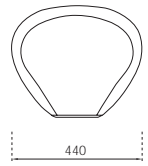

Taburete Setadown | Setadown stool

Medidas en mm. Measures in mm.

SETADOWN
TABURETE URBANO
URBAN STOOL

VÍCTOR BONET
SERGI VALLADARES

Onadisrecicla
Pere Mercader 47, 2on
08440 Cardedeu, Barcelona
Tel. + 34 902 106 129
Fax + 34 902 106 419
onadis@onadisrecicla.com
www.onadisrecicla.com