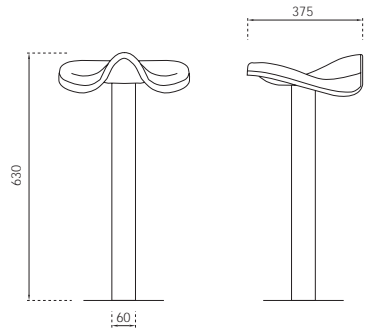

Taburete Setadown | Setadown stool

Medidas en mm. Measures in mm.

SETADOWN
TABURETE URBANO
URBAN STOOL

VÍCTOR BONET
SERGI VALLADARES

Onadisrecicla
Pere Mercader 47, 2on
08440 Cardedeu, Barcelona
Tel. + 34 902 106 129
Fax + 34 902 106 419
onadis@onadisrecicla.com
www.onadisrecicla.com

onadisrecicla

De los **residuos**
hacemos **diseño**
From **waste**, we
design

Taburete urbano · Urban stool

La SETADOWN puede aparecer de forma casual sobre el territorio, a veces en solitario y otras formando agrupaciones o racimos de varios ejemplares. En cualquier caso nos propone la idea de un alto en el camino para el reposo. Su tallo único y de color la identifica con facilidad sobre los distintos terrenos en los que pueda germinar y consigue siempre la vertical, incluso en aquellos lugares donde la pendiente es pronunciada, favoreciendo así su utilización para poder sentarse sobre la mínima y ergonómica superficie que sostiene. Sus componentes son totalmente reciclables una vez finalizado su ciclo existencial.

SETADOWN can arise by chance over the territory, sometimes alone and sometime as part of a group or bunch of several elements. In any case it suggests the idea of a stop along the way in order to make a rest. Its single and colourful stem makes easy to be identified on the different areas where it can germinate and it always achieves a vertical position even in places where we might find a steeped slope, thus in this way we try to encourage its use so that it is possible to sit down on the minimalism and ergonomic surface that supports. Its entire components are fully recyclable once the lifespan of the product is finished.