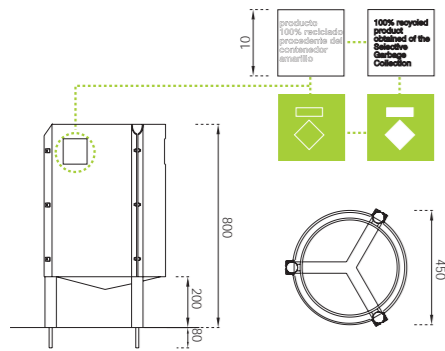

Versión estándar | Standard version

Versión pared | Wall version

Accesorios | Accessories

KIT PLAYA | BEACH KIT

Medidas en mm. Measures in mm.

Onadisrecicla
 Pere Mercader 47, 2on
 08440 Cardedeu, Barcelona
 Tel. + 34 902 106 129
 Fax + 34 902 106 419
 onadis@onadisrecicla.com
 www.onadisrecicla.com

RELEU
 PAPELERA
 LITTER BIN
 SALVA FÀBREGAS

De los **residuos**
 hacemos **diseño**
 From **waste**, we
 design

onadisrecicla

Versión pared · Wall version <

> Versión estándar · Standard version

Familia de papeleras diseñadas a partir de un modelo estándar que toma como base un módulo de forma cilíndrica con tres pies y de dimensiones: 800 mm de altura y 450 mm de diámetro exterior para recogida con bolsa. La serie está realizada en **material reciclado** acabado en crudo **procedente del contenedor amarillo** en un 95% del conjunto de la papelera y un anillo metálico que permite la colocación sencilla y discreta de la bolsa. El modelo de pared es semicilíndrico, tiene unas dimensiones más reducidas y ha sido planteado como aplique. Los materiales se presentan sin ningún acabado, evitando cualquier mantenimiento y facilitando el reciclaje una vez finalizada la vida útil de la papelera.

Group of litter bins that have been designed based on a standard model that takes as base a module of cylindrical shape with 3 supports and dimensions: height 800 mm. and 450 mm of outer diameter adapted for collection with bag. The series is manufactured in a 95% with **recycled plastic** obtained of the **selective garbage collection**, showed in a raw finishes and including a metal ring that enables the easy and discreet placement of the bag. The wall version is semi-cylindrical and it has more reduced dimensions for being used fixed to the wall. The materials are presented without any finish, avoiding any maintenance and facilitating recycling once the lifespan of the product is over.