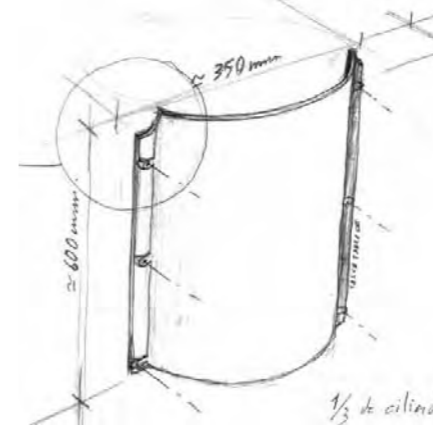

RELEU
 PAPELERA
 LITTER BIN
 SALVA FÀBREGAS

De los **residuos**
 hacemos **diseño**
 From **waste**, we
 design

onadisrecicla

Versión pared · Wall version <

> Versión estándar · Standard version

Familia de papeleras diseñadas a partir de un modelo estándar que toma como base un módulo de forma cilíndrica con tres pies y de dimensiones: 800 mm de altura y 450 mm de diámetro exterior para recogida con bolsa. La serie está realizada en **material reciclado** acabado en crudo **procedente del contenedor amarillo** en un 95% del conjunto de la papelera y un anillo metálico que permite la colocación sencilla y discreta de la bolsa. El modelo de pared es semicilíndrico, tiene unas dimensiones más reducidas y ha sido planteado como aplique. Los materiales se presentan sin ningún acabado, evitando cualquier mantenimiento y facilitando el reciclaje una vez finalizada la vida útil de la papelera.

Group of litter bins that have been designed based on a standard model that takes as base a module of cylindrical shape with 3 supports and dimensions: height 800 mm. and 450 mm of outer diameter adapted for collection with bag. The series is manufactured in a 95% with **recycled plastic** obtained of the **selective garbage collection**, showed in a raw finishes and including a metal ring that enables the easy and discreet placement of the bag. The wall version is semi-cylindrical and it has more reduced dimensions for being used fixed to the wall. The materials are presented without any finish, avoiding any maintenance and facilitating recycling once the lifespan of the product is over.