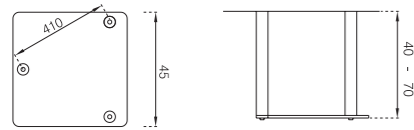

Accesorios | Accessories

KIT PLAYA | BEACH KIT

Medidas en mm. Measures in mm.

Onadisrecicla
Pere Mercader 47, 2on
08440 Cardedeu, Barcelona
Tel. + 34 902 106 129
Fax + 34 902 106 419
onadis@onadisrecicla.com
www.onadisrecicla.com