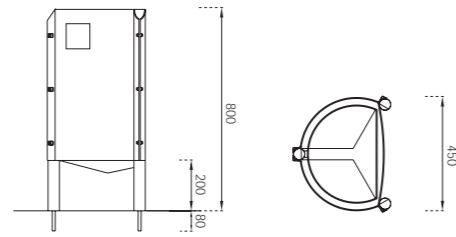

Versión estándar | Standard version

Versión pared | Wall version

Accesorios | Accessories

KIT PLAYA | BEACH KIT

Medidas en mm. Measures in mm.

Onadisrecicla
 Pere Mercader 47, 2on
 08440 Cardedeu, Barcelona
 Tel. + 34 902 106 129
 Fax + 34 902 106 419
 onadis@onadisrecicla.com
 www.onadisrecicla.com

RELEU
 PAPELERA
 LITTER BIN
 SALVA FÀBREGAS

De los **residuos**
 hacemos **diseño**
 From **waste**, we
 design

onadisrecicla

Versión pared · Wall version <

> Versión estándar · Standard version

Familia de papeleras diseñadas a partir de un modelo estándar que toma como base un módulo de forma cilíndrica con tres pies y de dimensiones: 800 mm de altura y 450 mm de diámetro exterior para recogida con bolsa. La serie está realizada en **material reciclado** acabado en crudo **procedente del contenedor amarillo** en un 95% del conjunto de la papelera y un anillo metálico que permite la colocación sencilla y discreta de la bolsa. El modelo de pared es semicilíndrico, tiene unas dimensiones más reducidas y ha sido planteado como aplique. Los materiales se presentan sin ningún acabado, evitando cualquier mantenimiento y facilitando el reciclaje una vez finalizada la vida útil de la papelera.

Group of litter bins that have been designed based on a standard model that takes as base a module of cylindrical shape with 3 supports and dimensions: height 800 mm. and 450 mm of outer diameter adapted for collection with bag. The series is manufactured in a 95% with **recycled plastic** obtained of the **selective garbage collection**, showed in a raw finishes and including a metal ring that enables the easy and discreet placement of the bag. The wall version is semi-cylindrical and it has more reduced dimensions for being used fixed to the wall. The materials are presented without any finish, avoiding any maintenance and facilitating recycling once the lifespan of the product is over.