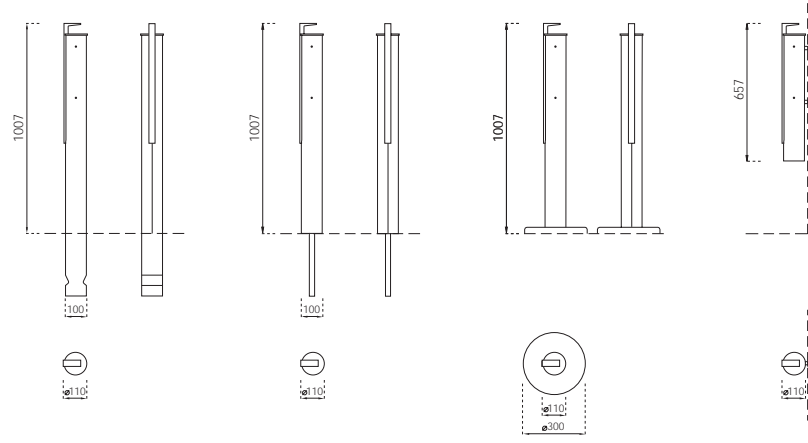

Cenicero Kippe | Kippe ashtray

Cenicero Kippe con papelera | Kippe ashtray with litter bin

Medidas en mm. Measures in mm.

**Onadisrecicla**  
 Pere Mercader 47, 2on  
 08440 Cardedeu, Barcelona  
 Tel. + 34 902 106 129  
 Fax + 34 902 106 419  
 onadis@onadisrecicla.com  
 www.onadisrecicla.com

CENICERO cilíndrico que consta de un cartucho metálico donde se apaga y almacena la ceniza. Éste se inserta en una barra de plástico reciclado 100% procedente del contenedor amarillo. El depósito es de fácil vaciado y está realizado en hierro galvanizado y pintado o de acero inoxidable. Se presenta con tres tipos de anclaje al suelo: 1) Para empotrar directamente el mástil en el suelo. 2) Mediante un espárrago situado en el interior de éste. 3) De superficie (con una base estable). También existe la versión de pared.

Cylindrical ASHTRAY made up of a metallic cartridge where ashes can be put out and store them. This cartridge is inserted into a piece of 100% recycled plastic, obtained by processing the plastic packaging coming from the selective garbage collection. This container is easy to empty and it is made either painted galvanized iron or stainless steel. Available with three different ways to be placed on the ground: 1) By means of embedding the base directly into the pavement. 2) Through a threaded rod inside the base. 3) Standing up (with a stable base). As well there is the option of a wall version.