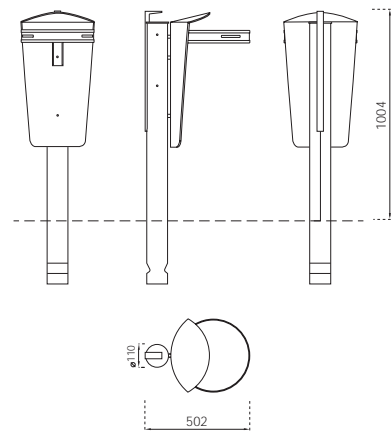

Cenicero Kippe | Kippe ashtray

Cenicero Kippe con papelera | Kippe ashtray with litter bin

Medidas en mm. Measures in mm.

**Onadisrecicla**  
 Pere Mercader 47, 2on  
 08440 Cardedeu, Barcelona  
 Tel. + 34 902 106 129  
 Fax + 34 902 106 419  
 onadis@onadisrecicla.com  
 www.onadisrecicla.com

CENICERO cilíndrico que consta de un cartucho metálico donde se apaga y almacena la ceniza. Éste se inserta en una barra de plástico reciclado 100% procedente del contenedor amarillo. El depósito es de fácil vaciado y está realizado en hierro galvanizado y pintado o de acero inoxidable. Se presenta con tres tipos de anclaje al suelo: 1) Para empotrar directamente el mástil en el suelo. 2) Mediante un espárrago situado en el interior de éste. 3) De superficie (con una base estable). También existe la versión de pared.

Cylindrical ASHTRAY made up of a metallic cartridge where ashes can be put out and store them. This cartridge is inserted into a piece of 100% recycled plastic, obtained by processing the plastic packaging coming from the selective garbage collection. This container is easy to empty and it is made either painted galvanized iron or stainless steel. Available with three different ways to be placed on the ground: 1) By means of embedding the base directly into the pavement. 2) Through a threaded rod inside the base. 3) Standing up (with a stable base). As well there is the option of a wall version.