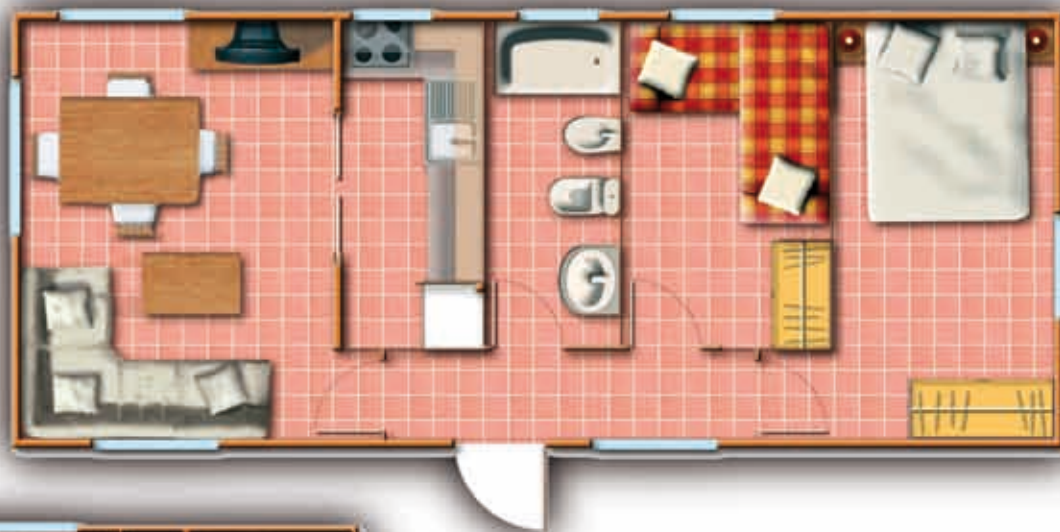

innovación diseño
medio ambiente tecnología
certificación seguridad

planos y distribuciones

ACEBO
(34,44m²) 8,26 x 4,17 m

SAUCE
(41,95m²) 10,06 x 4,17 m

SAUCE PORCHE
(41,95m²) 10,06 x 4,17 m

planos y distribuciones