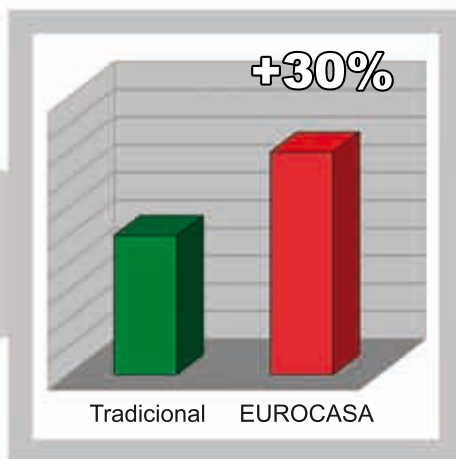

aislamiento acústico