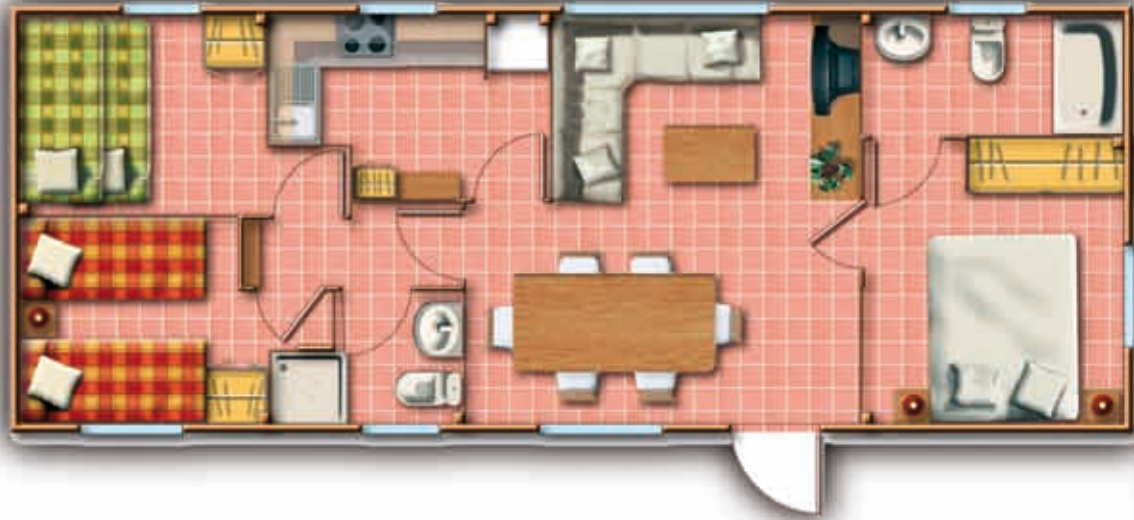

planos y distribuciones

ALAMO (45,70m²) 10,96 x 4,17 m