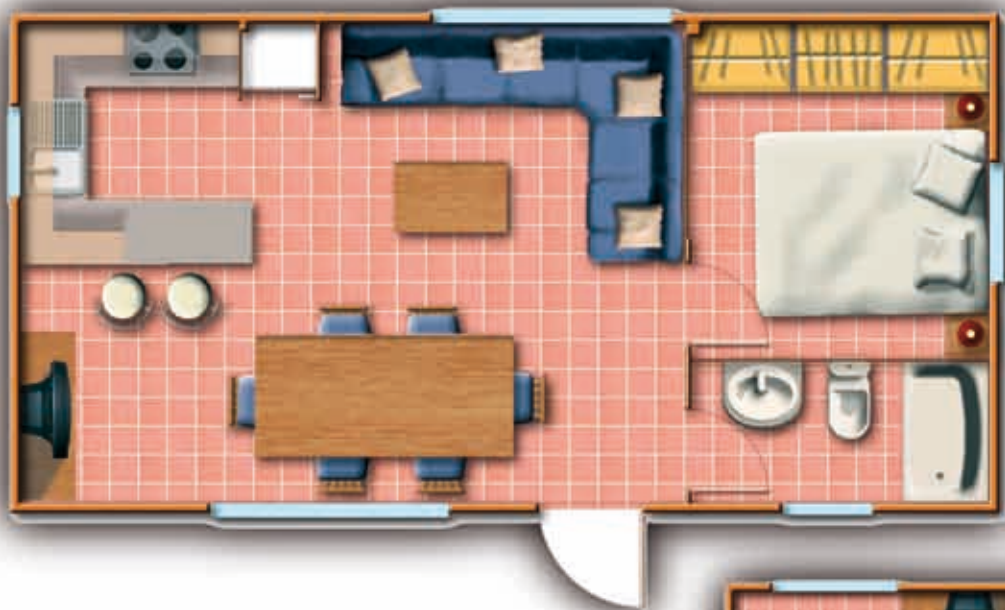

innovación diseño
medio ambiente tecnología
certificación seguridad

planos y distribuciones

ACEBO
(34,44m²) 8,26 x 4,17 m

SAUCE
(41,95m²) 10,06 x 4,17 m

SAUCE PORCHE
(41,95m²) 10,06 x 4,17 m

planos y distribuciones