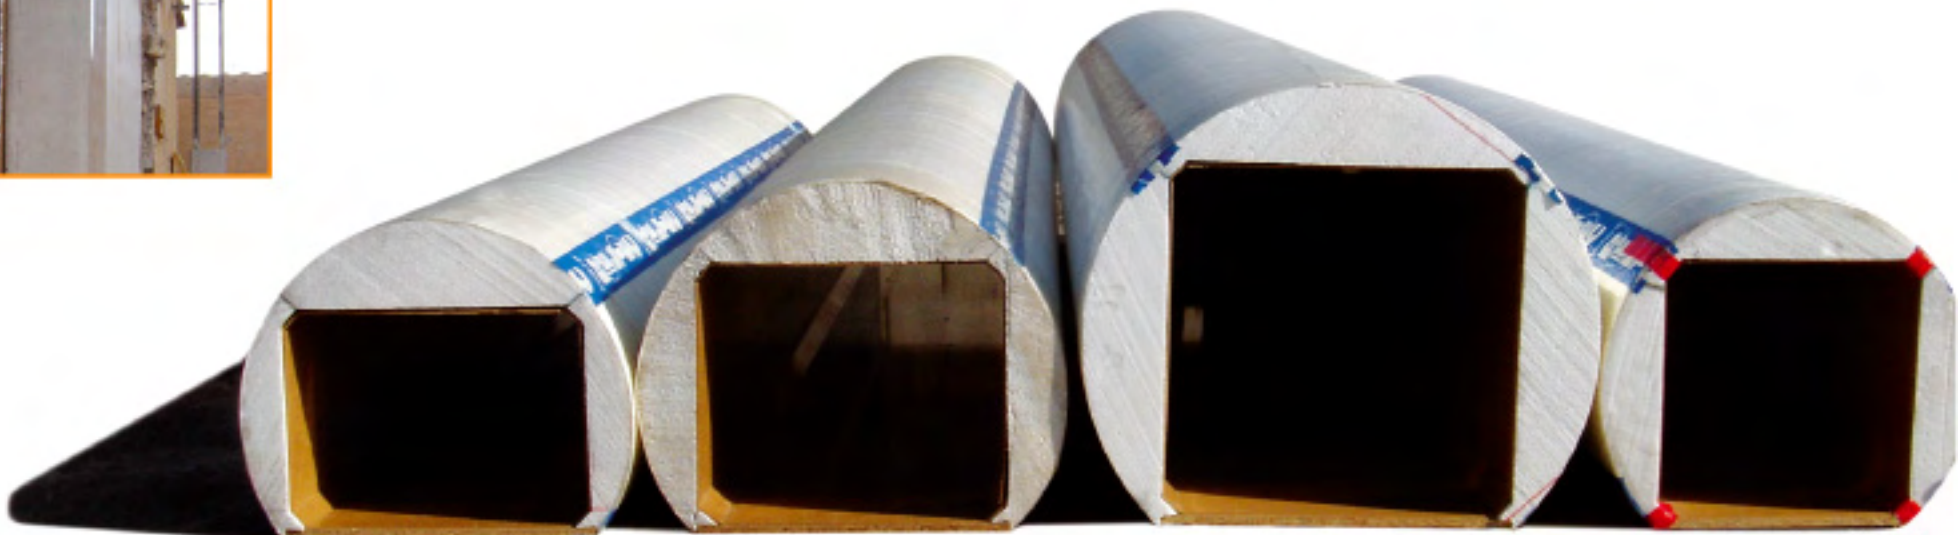

WORLDWIDE REGISTERED PATENT