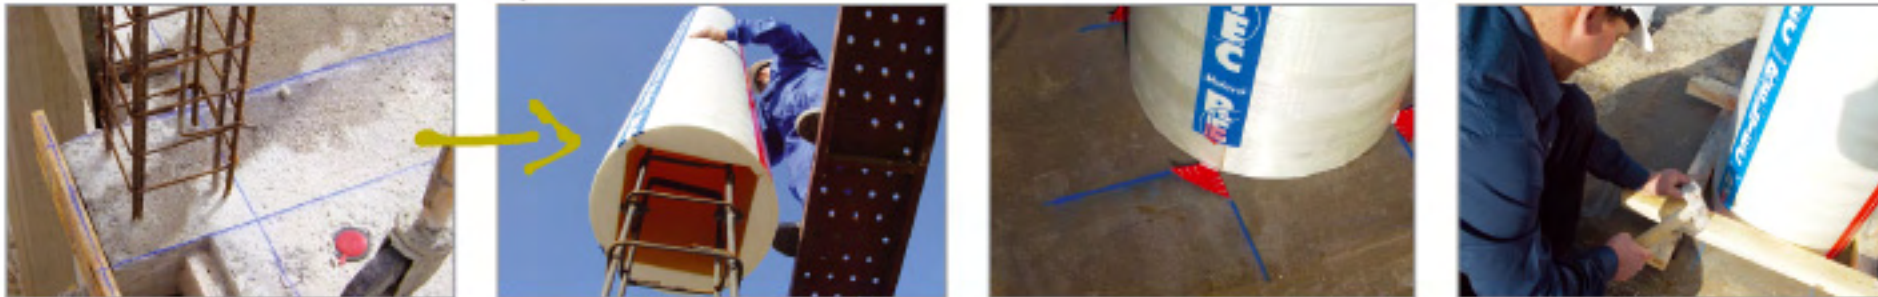

Encofrado / Replanteo