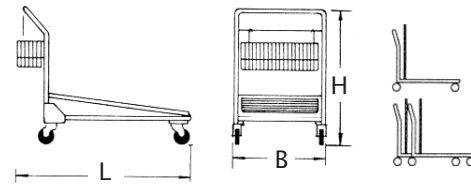

CARRO ALMACÉN / STOREHOUSE TROLLEY

| Altura H Height | Anchura B With | Longitud L Length |
|-----------------------|----------------------|-------------------------|
| 1000 | 520 | 890 |

Cotas en mm. / Dimensions in mm.

CESTA SUPERMERCADO / SUPERMARKET BASKET

| H | B | L |
|-----|-----|-----|
| 210 | 310 | 420 |

Cotas en mm. / Dimensions in mm.

CESTAS APILABLES / STACKABLE BASKETS

| H | B | L |
|-----|--------|--------|
| 300 | VARIAS | VARIAS |