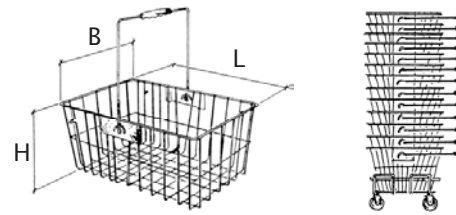

CARRO ALMACÉN / STOREHOUSE TROLLEY

| Altura H Height | Anchura B With | Longitud L Length |
|-----------------------|----------------------|-------------------------|
| 1000 | 520 | 890 |

Cotas en mm. / Dimensions in mm.

CESTA SUPERMERCADO / SUPERMARKET BASKET

| H | B | L |
|-----|-----|-----|
| 210 | 310 | 420 |

Cotas en mm. / Dimensions in mm.

CESTAS APILABLES / STACKABLE BASKETS

| H | B | L |
|-----|--------|--------|
| 300 | VARIAS | VARIAS |