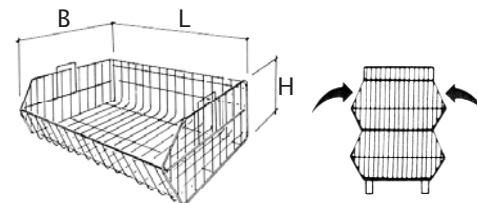

CARRO ALMACÉN / STOREHOUSE TROLLEY

| Altura H Height | Anchura B With | Longitud L Length |
|-----------------------|----------------------|-------------------------|
| 1000 | 520 | 890 |

Cotas en mm. / Dimensions in mm.

CESTA SUPERMERCADO / SUPERMARKET BASKET

| H | B | L |
|-----|-----|-----|
| 210 | 310 | 420 |

Cotas en mm. / Dimensions in mm.

CESTAS APILABLES / STACKABLE BASKETS

| H | B | L |
|-----|--------|--------|
| 300 | VARIAS | VARIAS |