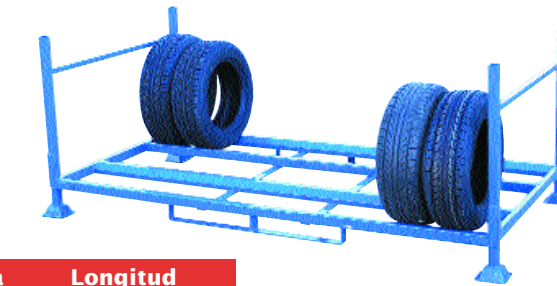

**CONTENEDOR BOBINAS / CONTAINER FOR SPOOLS**

**CONTEDOR PERFILERÍA / CONTAINER FOR PROFILES**

**CONTENEDOR AUTOMOCIÓN / AUTOMOTIVE CONTAINER**

**CONTENEDOR RESIDUOS / CONTAINER FOR RESIDUES**

**CONTENEDOR NEUMÁTICOS / CONTAINER FOR TYRES**

MODELO	Altura útil <i>Usefull height</i>	Anchura total <i>Total with</i>	Longitud total <i>Total length</i>
TURISMO	800	1100	2180
CAMIÓN	1000	720	2180

Cotas en mm. / *Dimensions in mm.*

**CONTENEDOR NEUMÁTICOS PLEGADO / CONTAINER FOR TYRES**

MODELO	Altura plegado <i>Folded height</i>	Anchura total <i>Total with</i>	Longitud total <i>Total length</i>
TURISMO	260	1100	2180
CAMIÓN	260	720	2180

Cotas en mm. / *Dimensions in mm.*