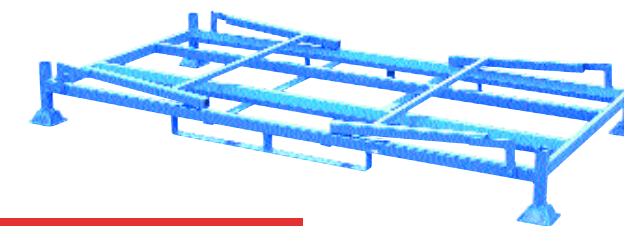

MODELO	Altura útil <i>Usefull height</i>	Anchura total <i>Total with</i>	Longitud total <i>Total length</i>
TURISMO	800	1100	2180
CAMIÓN	1000	720	2180

Cotas en mm. / *Dimensions in mm.*

**CONTENEDOR NEUMÁTICOS PLEGADO / CONTAINER FOR TYRES**

MODELO	Altura plegado <i>Folded height</i>	Anchura total <i>Total with</i>	Longitud total <i>Total length</i>
TURISMO	260	1100	2180
CAMIÓN	260	720	2180

Cotas en mm. / *Dimensions in mm.*