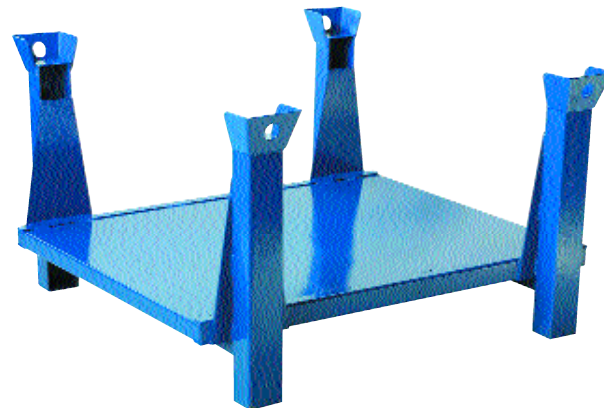

CONTEDOR PERFILERÍA / CONTAINER FOR PROFILES