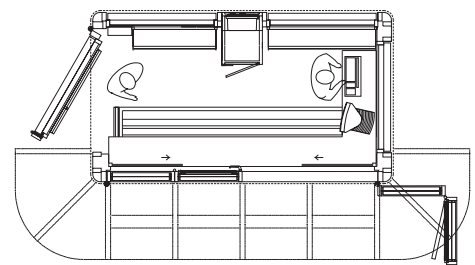

kiosco Albufera

0 1 2 3m

SERVICIO PARA EL CIUDADANO

CARACTERÍSTICAS:

kiosco de construcción monobloque de forma rectangular redondeado en las esquinas. Equipamiento orientado a la venta de prensa, adaptable no obstante para otras actividades

- Pies derechos de acero inoxidable, acabado pintado
- Cerramiento en frente: las puertas protegen una segunda fachada donde se encuentran un mostrador fijo y un expositor inferior
- Acabado con pintura de polvo de poliéster polimerizada en horno a 200°C, previo desengrase y fosfatado
- La cubierta se realiza en resina de poliéster reforzado con fibra de vidrio
- La visera se realiza con perfilaría de acero inoxidable AISI 304 y luna de vidrio templado y serigrafiado
- Caja de conexión para alojamiento de contador y fusibles. Cuadro interior equipado con ICP, interruptor diferencial de alta sensibilidad e int. magnetotérmicos de protección. Bases de enchufe
- Toma de teléfono incorporada
- Carro expositor frontal desplazable. Depósito nocturno de prensa.

vista trasera