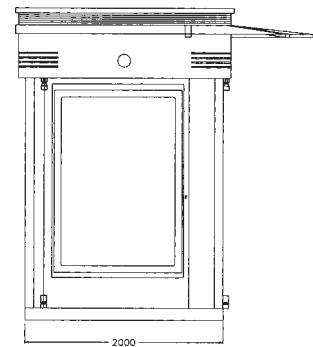

kiosco Albufera

0 1 2 3m

SERVICIO PARA EL CIUDADANO

CARACTERÍSTICAS:

kiosco de construcción monobloque de forma rectangular redondeado en las esquinas. Equipamiento orientado a la venta de prensa, adaptable no obstante para otras actividades

- Pies derechos de acero inoxidable, acabado pintado
- Cerramiento en frente: las puertas protegen una segunda fachada donde se encuentran un mostrador fijo y un expositor inferior
- Acabado con pintura de polvo de poliéster polimerizada en horno a 200°C, previo desengrase y fosfatado
- La cubierta se realiza en resina de poliéster reforzado con fibra de vidrio
- La visera se realiza con perfilaría de acero inoxidable AISI 304 y luna de vidrio templado y serigrafiado
- Caja de conexión para alojamiento de contador y fusibles. Cuadro interior equipado con ICP, interruptor diferencial de alta sensibilidad e int. magnetotérmicos de protección. Bases de enchufe
- Toma de teléfono incorporada
- Carro expositor frontal desplazable. Depósito nocturno de prensa.

vista trasera