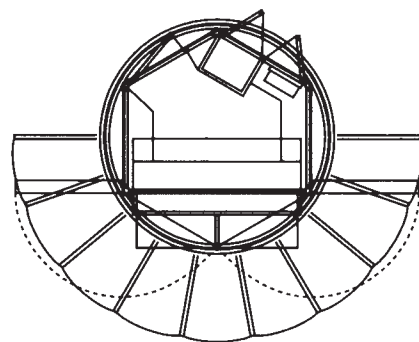

kiosco 1900 HEXAGONAL

Primur

SERVICIO PARA EL CIUDADANO

CARACTERÍSTICAS:

Kiosco multiuso adaptable para diferentes funciones: prensa, flores, información... • Base de estructura de acero. • Estructura de perfilaría metálica resistente y autoportante. • Cubierta monobloque de poliéster reforzado con fibra de vidrio. • Elementos ornamentales de fundición de aluminio o poliéster reforzado con fibra de vidrio. • Cerramientos opacos metálicos, de paneles laminados de alta presión o vidrio. • Mobiliario mediante expositores, estanterías y mostrador adaptados a la actividad. • Instalación eléctrica de acometida, cuadro de control y protección, alumbrado y bases de enchufe según R.B.T. • Opciones previa consulta.

	A	B	C	Superficie
Pequeño	2.250	1.300	2.600	4,5 m ²
Grande	2.760	1.590	3.180	6,6 m ²

Cotas orientativas, en milímetros