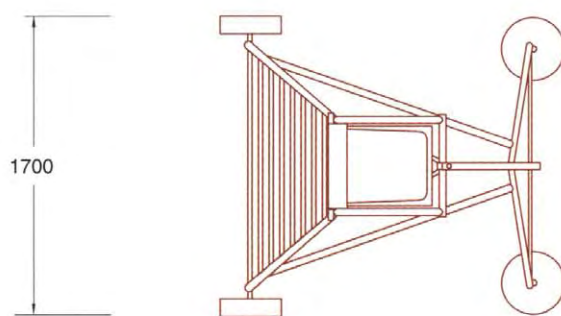

Torre móvil de vigilancia con parasol

Perfil

Planta

Descripción

Torreta para servicio de salvamento en playas o piscinas.

Gran estabilidad y ligereza, permitiendo su movimiento por una sola persona, incluso sobre arena seca.

Equipada con mecanismo de abatimiento de las cuatro ruedas para impedir desplazamientos y cubierta parasol.

Características

4 conjuntos de ruedas de 'nylon' de diámetro 300 mm.

Estructura de perfiles tubulares de acero inoxidable AISI 304. Incluso fijación de asiento, apoyabrazos, protección del asiento y estructura de la visera.