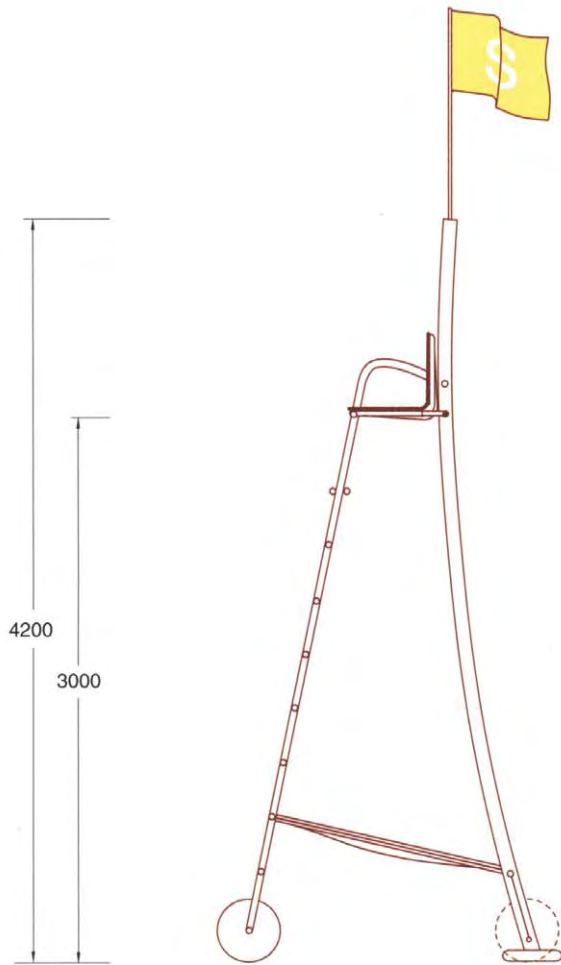

Torre móvil de vigilancia con parasol

Perfil

Planta

Descripción

Torreta para servicio de salvamento en playas o piscinas.

Gran estabilidad y ligereza, permitiendo su movimiento por una sola persona, incluso sobre arena seca.

Equipada con mecanismo de abatimiento de las cuatro ruedas para impedir desplazamientos y cubierta parasol.

Características

4 conjuntos de ruedas de 'nylon' de diámetro 300 mm.

Estructura de perfiles tubulares de acero inoxidable AISI 304. Incluso fijación de asiento, apoyabrazos, protección del asiento y estructura de la visera.

Acabado pintado con pintura en polvo de poliéster polimerizado a 200°C. Color blanco.