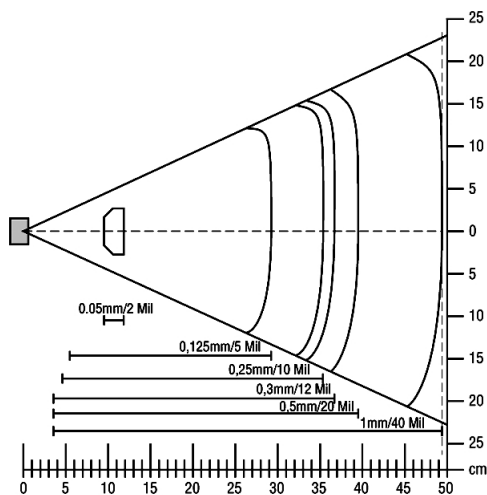

Velocidad: 270 lecturas / segundo
Contraste mínimo: 20%
Ángulo de lectura: 48° nominal.
Inclinación de etiqueta sobre plano:
Horizontal: +-48°.
Vertical: +-48°.

Dimensión X mínima: menos de 2 mil (0,05mm) sobre Code 39

Anchura de código: Hasta 18 cm para un código con dimensión 12mil (0,3mm)

Profundidad de campo: 2,3 a 48 cm

Simbologías soportadas

UPC (E&A), EAN, Code 11, Code 39, Code 128, UCC/EAN 128, ISBN, ISBT, Interleaved 2 de 5, Codabar, Code 93, MSI, Plessey, Telepen, ISBT 128

Entorno de operación

Temperatura de operación:

De -30° a 60° C.

Temperatura de almacenaje:

De -40° a 60° C.

Humedad relativa:

De 5% a 95% sin condensación.

Resistencia a caídas:

26 veces desde 1,8 m. sobre cemento.

Resistencia a golpes: 2000G

Resistencia a vibraciones: 50G r.m.s.

Protección ambiental: Sellado contra agua y polvo arrastrados por viento.

Alimentación

Alimentación: 4,6 a 5,5V

Consumo:

1400mA nominal entre 4,6 y 5,5V

Interfaces

RS-232C serie, IBM PC XT/AT o PS/2 30/50-80, Apple Mac ADB,, RS-232TTL, IBM 3151/347X/318X/319X, IBM Thinkpad, Espirit 200/400, Wyse, Zenit CruisePAS, portátiles y terminales Intermec.

Accesorios

062443 Bolsa para escáner.
068174 Cartuchera y cinturón.
068175 Soporte de vehículo.
068176 Soporte de pared.
068483 Soporte de sobremesa.
068484 Soporte manos libres.

Certificaciones

Marca CE de acuerdo a directivas europeas.

Distancias de lectura Medida sobre Code39