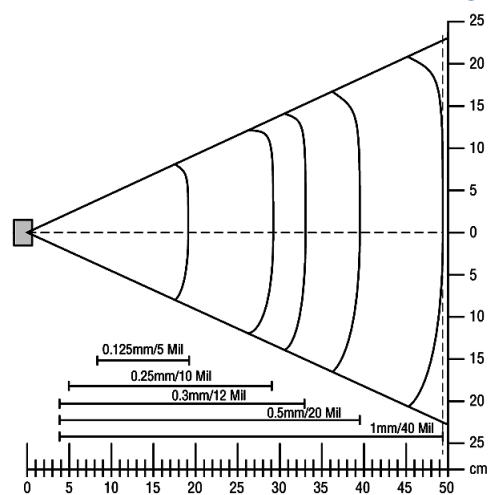

Distancias de lectura Medida sobre otros códigos

Distribuidor autorizado

900 900 365

spain.info@intermec.com

www.intermec.es

Madrid

Ronda de Valdecarrizo 23
28760 Tres Cantos
MADRID
Tel.: 91 806 0202
Fax: 91 804 2221

Barcelona

Avd. Diagonal 611
08028 BARCELONA
Tel.: 93 410 4100
Fax: 93 410 4576