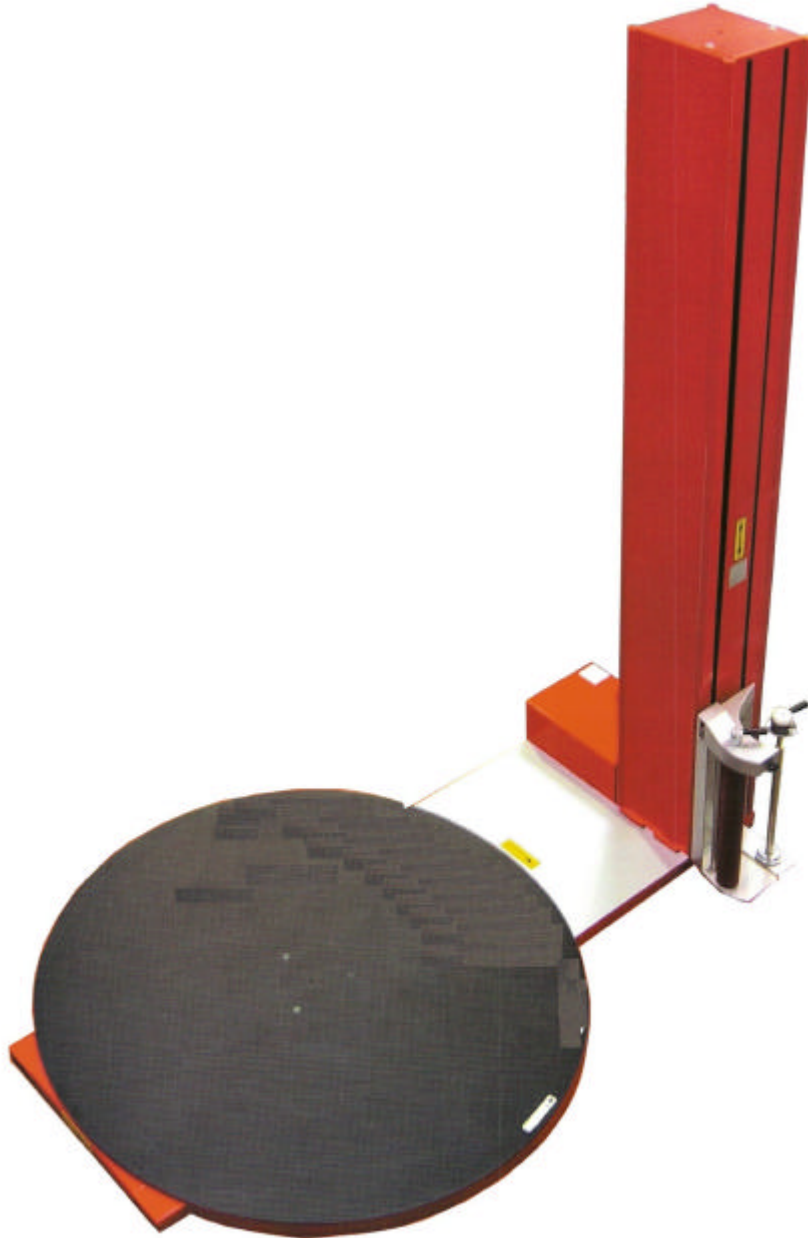

SAT BELMONTE S.L.

P.I.El Cros C/Cami del Mig 45
08349 Cabrera de Mar (Barcelona)
Tel 93 534 80 84

www.satbelmonte.com
inf@satbelmonte.com

E 200

MAQUINA ENVOLVEDORA CON FILM EXTENSIBLE

SEGURIDAD, PROTECCIÓN Y ESTABILIDAD DE CARGAS
PALETIZADAS