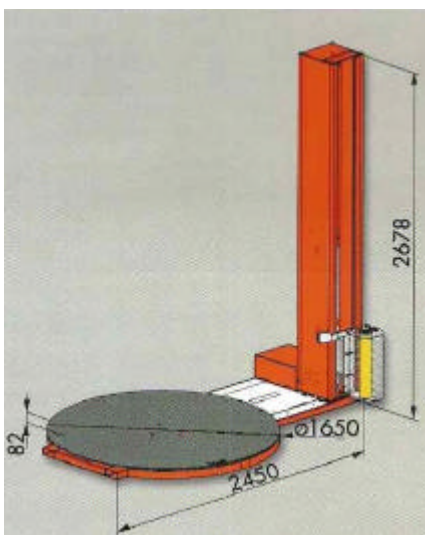

Incorpora un PLC integrado para el control de la máquina con pantalla de LCD personalizado

Realiza cuatro ciclos de envoltura:

- Simple hacia abajo
- Simple hacia arriba
- Doble
- Completo

Refuerzo de la envoltura en la parte superior e inferior del palet con ajuste independiente.

Está dotada de una fotocélula que determina la altura del palet lo que permite trabajar con diferentes alturas de palet sin necesidad de variar las especificaciones.

Variador de velocidad de la plataforma con arranque progresivo

Esta máquina cumple con la directiva de la CE sobre máquinas 89/392.

Opciones

Rampa de acceso a plataforma

DATOS TÉCNICOS

Dimensiones

Longitud	2450 mm
Anchura	1650 mm
Altura	2678 mm

Conexiones

Tensión	220 VAC monofasico
Potencia	0,6 Kw

Film

Ancho	De 500 mm
Diámetro de la bobina	Máx. 350 mm
Diámetro interior de la bobina	76 mm.
Espesor del film	De 12 a 35 micras.

Características

Altura de la plataforma	82 mm
Diámetro de la plataforma	1600 mm (palet de 1200x1200)
Altura de envoltura	2400 mm
Peso máximo del palet	2000 Kg.
Tensión del film	Mecánica