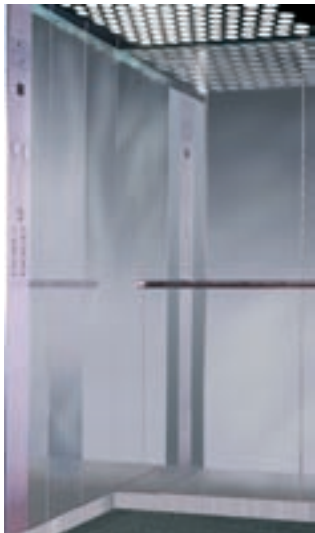

CABINA C-900

Serie PREMIERE EXECUTIVE

Especialmente diseñada para edificios exclusivos de oficinas

PAREDES-CONSTRUCCIÓN

Compacta: Pared estructural + contrachapado + decoración, mejorando su aislamiento acústico.

PAREDES-DECORACIÓN

Modulares sin separación en acero inoxidable gama STEEL ONE B.

ESPEJOS

Dos de lama en pared posterior y lateral sin botonera.

PASAMANOS

Dos, tubular en pared del fondo y lateral sin botonera. Acabado brillo espejo.

ZÓCALOS Y EMBOCADURAS

Acero inoxidable esmerilado.

TECHO

Iluminación por fluorescentes. Sobretecho en chapa perforada pintada epoxy negro.

SUELO

Granito natural, gama ATICA.

Adaptada a normativa EN81-70

Foto C-900. X13 Linen. Techo L40

CABINA C-900

Estándar
Opcional

PAREDES

GAMA STEEL ONE B - TWO

C-900. X25 Inoxidable brillo oro

C-900. X22 Inoxidable brillo superespejo

V900. X14 Inoxidable piel de cerdo

X13 Linen