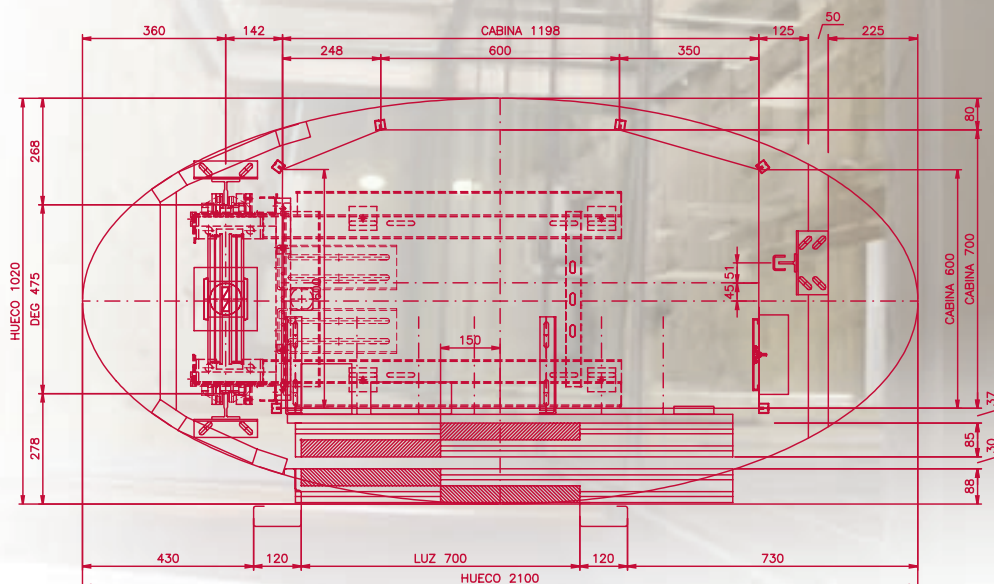

INCLUIMOS:

LICENCIA DE OBRA

PROYECTO DE ARQUITECTURA

flexibilidad

SELECCIÓN DE PLANOS ESPECIALES

En **MP ASCENSORES** hacemos un estudio detallado de huecos de escalera, patios interiores y fachadas, aportando siempre una solución, bien con cerramiento de obra, o bien con estructura autoportante.

Nuestros equipos hidráulicos nos permiten instalar ascensores en espacios de dimensiones reducidas.

DIMENSIONES EXTERNAS*

A	F	H
800mm	360mm	2000mm

*Para MP406H "S", MP606H "S" y MP806H "S".
Para otros modelos consultar