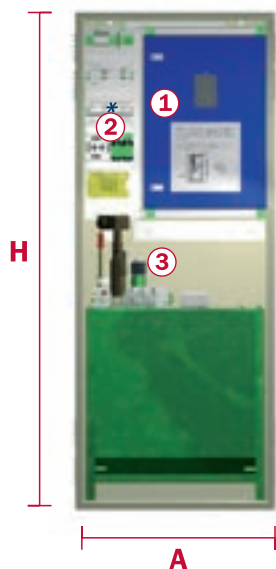

tecnología abierta

EQUIPOS HIDRÁULICOS

SERIE S

1. Cuadro de maniobras (con microprocesador).
2. Espacio reservado para protecciones eléctricas.
3. Central hidráulica.

Nuestros equipos hidráulicos nos permiten instalar ascensores en espacios de dimensiones reducidas.

DIMENSIONES EXTERNAS*

A	F	H
800mm	360mm	2000mm

*Para MP406H "S", MP606H "S" y MP806H "S".
Para otros modelos consultar

También disponemos de otras tecnologías de tracción, tanto con máquina reductora como con máquinas gearless.

* Cuadro de protecciones eléctricas opcional

ACÚSTICA

Nos preocupamos por la **calidad acústica** en las edificaciones, por lo que realizamos medidas de ruido según normativa, que nos permite garantizar nuestros productos en este sentido.