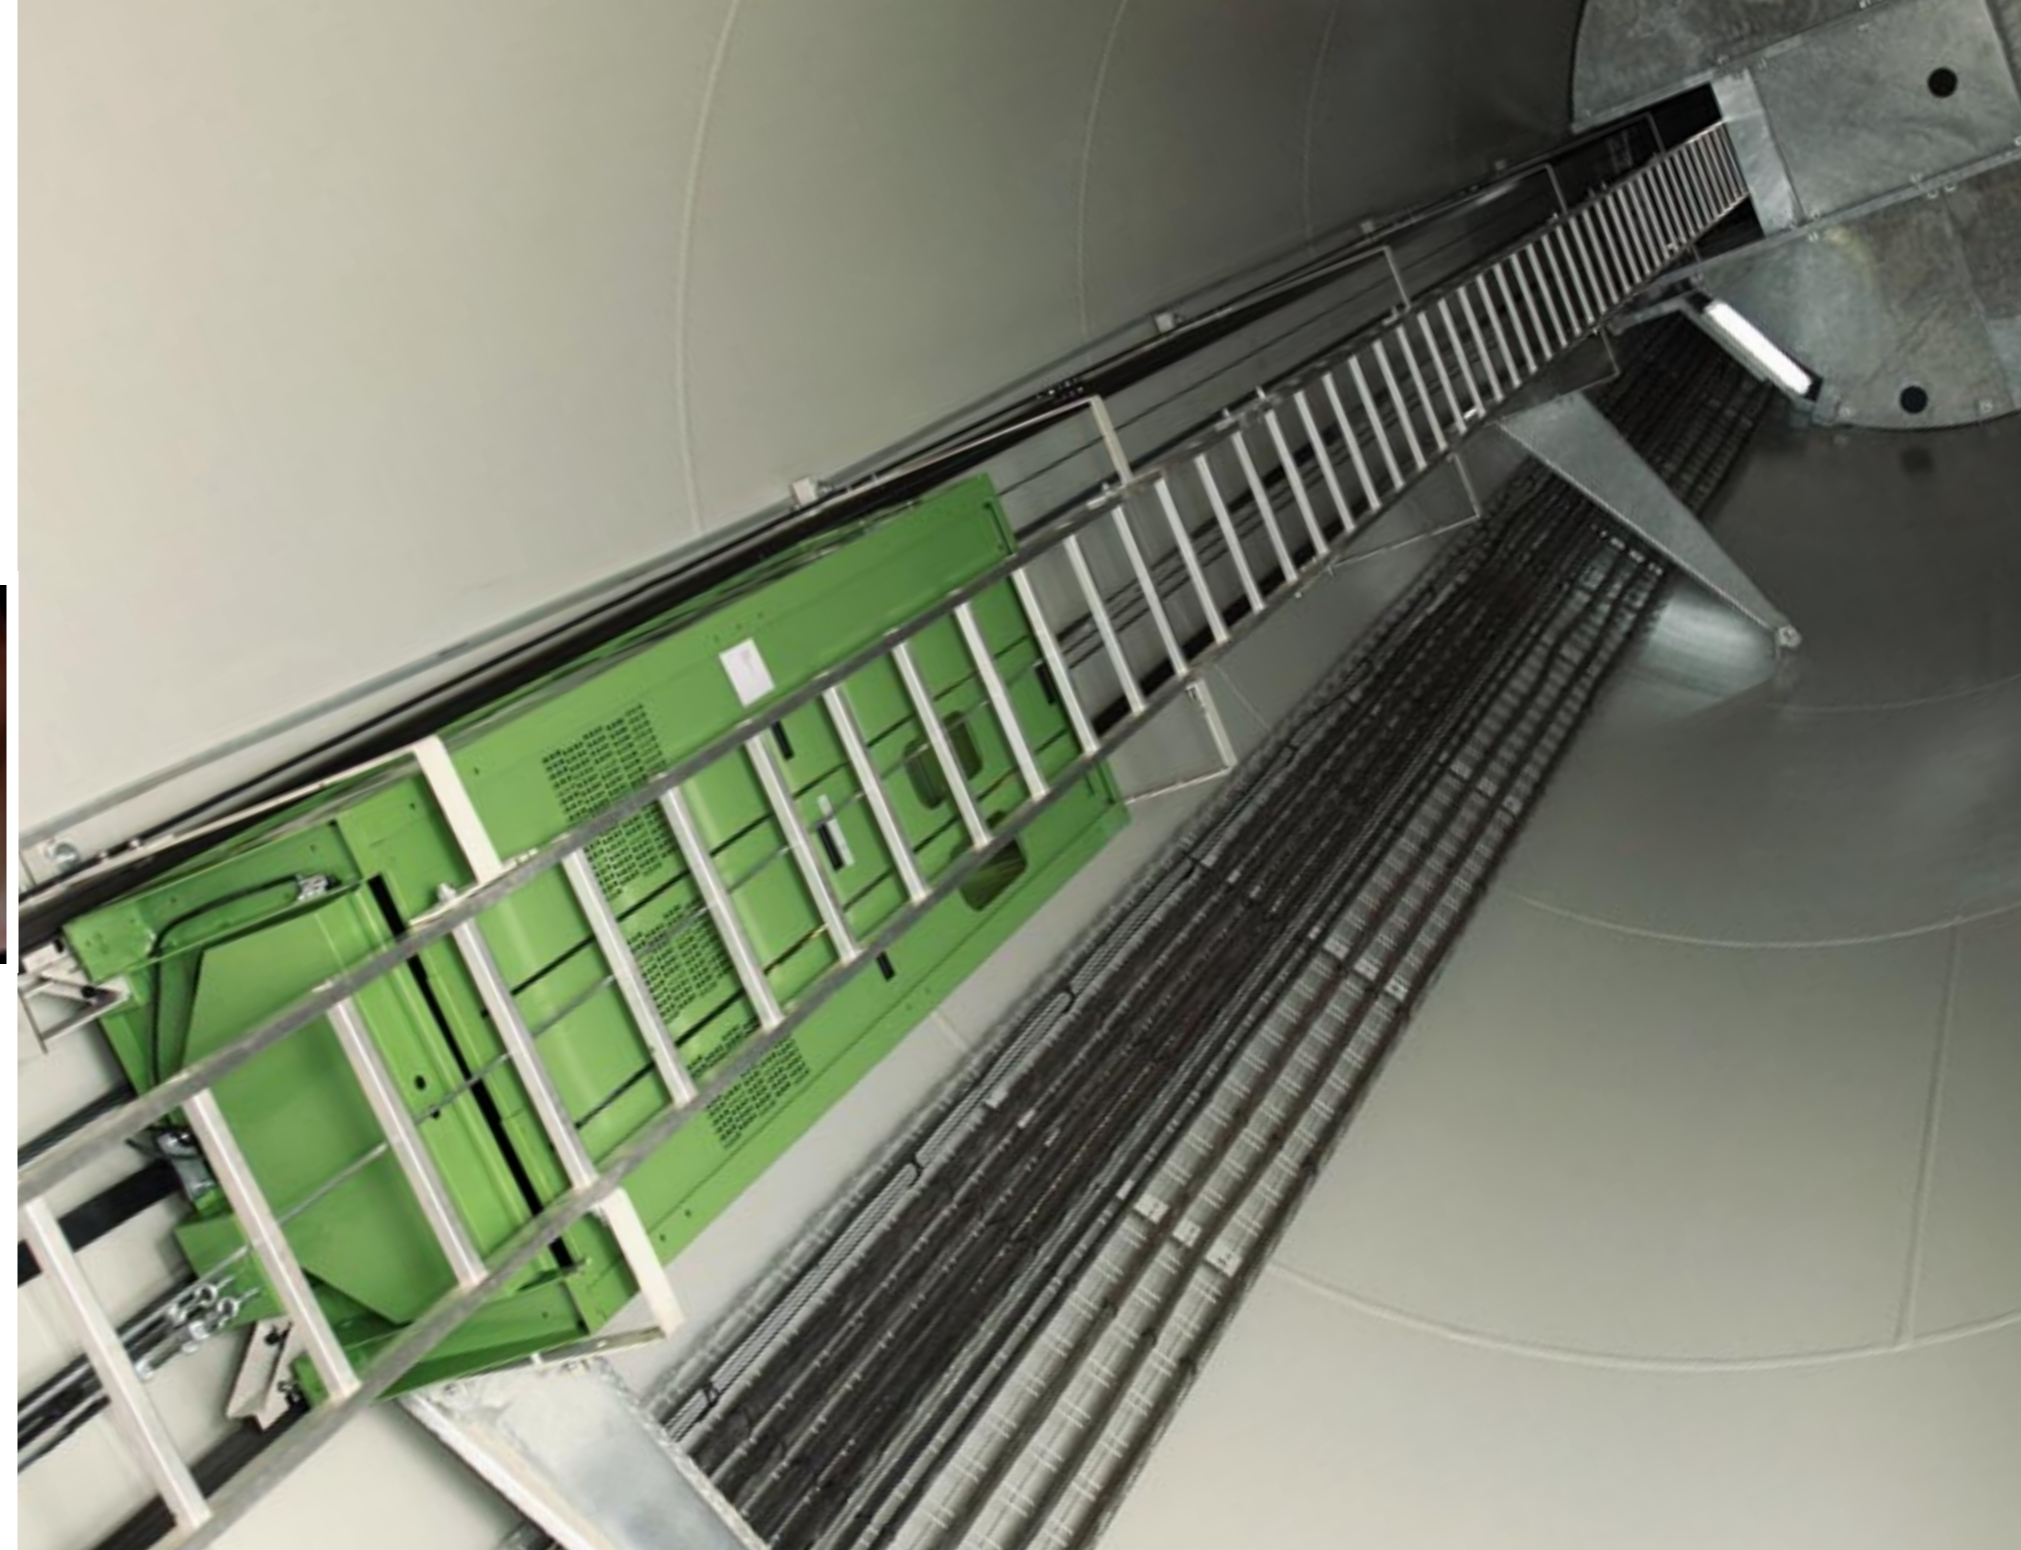

Especialización.
Allí donde somos necesarios.

MP ZONE
Pantano de Bárcena
León. España.

MP PASSENGER lift
Centro de Mayores La Remonta
Madrid, España.
Ascensor: MP610V "S"

Funcionalidad.
Detalles que elevan la calidad de vida.