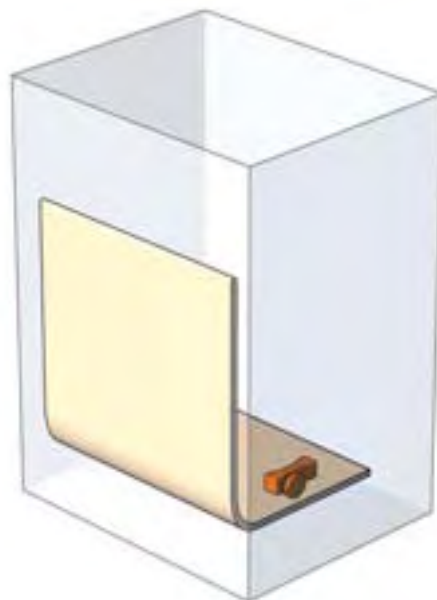

C6

Freno caddy