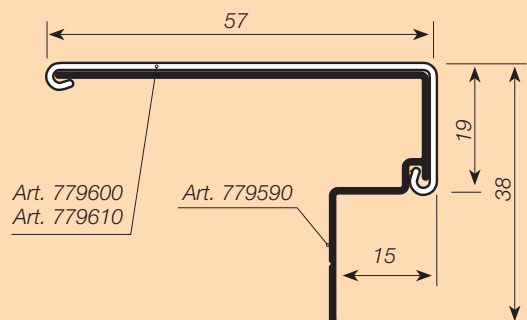

Rieles-guía C3															
779890	Riel-guía vertical 16 mm casco único	ALU	2300 mm	1 par	Alu 230L (E6EV1)										
779880	Riel-guía vertical 19 mm casco único	ALU	2300 mm	1 par	Alu 230L (E6EV1)										
779910	Riel-guía vertical 16 mm pared a pared	ALU	2300 mm	1 par	Alu 230L (E6EV1)										
779900	Riel-guía vertical 19 mm pared a pared	ALU	2300 mm	1 par	Alu 230L (E6EV1)										

Gama de artículos y secciones de perfil

Art. 779330
Art. 779340

Art. 779460

Art. 779480

Art. 779954
Art. 779964

Art. 779944

Art. 779490

Art. 779440

Art. 779350
Art. 779360

Art. 779650

Art. 779600
Art. 779610

Art. 779590

Art. 779470

Número de artículo	Denominación	Material	Longitud del perfil	Unidad de embalaje	color-line			decor-line					creative-line	metallic-Line	
					negro	blanco	gris	alu-dekor	haya	arce	cerazo	abedul	blanco translucido	aluminio	acero inoxidable