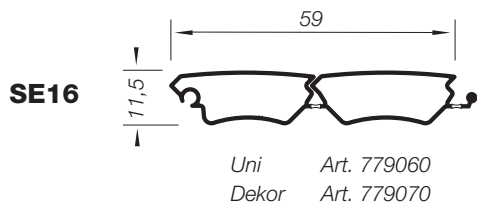

Persianas

	E4	SE16	E23	E2	metallic-line 20 + 25 mm
Espesor de la persiana (sistema de guía)	12 mm	12 mm	8 mm	8 mm	8 mm

Líneas de diseño	Color	aplicación horizontal					aplicación vertical
		E4	SE16	E23	E2	metallic-line 20 + 25 mm	
metallic-line	aluminio E6EV1						■ sólo 2,500 mm largo
	aluminio satinado E1EV1						■ sólo kit de 20 mm
	acero inoxidable						■ sólo kit de 20 mm
creative-line	20004 translúcido				■		
decor-line	haya 5018	■	■	■			
	aluminio 5427	■	■	■			
	cerezo 5429			■			
	arce 7376			■			
	abedul 5514			■			
color-line	negro RAL 9011	■	■	■			
	gris RAL 7035	■	■	■			
	blanco RAL 9010	■	■	■			