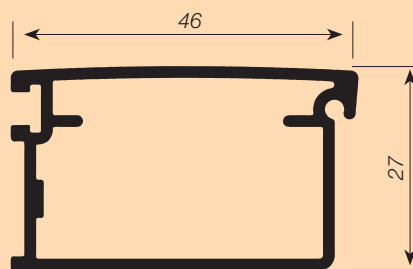

Art. 779460