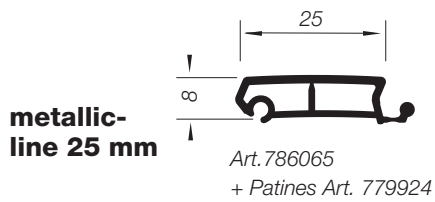

Persianas

	E4	SE16	E23	E2	metallic-line 20 + 25 mm
Espesor de la persiana (sistema de guía)	12 mm	12 mm	8 mm	8 mm	8 mm

Líneas de diseño	Color	aplicación horizontal					aplicación vertical
		E4	SE16	E23	E2	metallic-line 20 + 25 mm	
metallic-line	aluminio E6EV1						■ sólo 2,500 mm largo
	aluminio satinado E1EV1						■ sólo kit de 20 mm
	acero inoxidable						■ sólo kit de 20 mm
creative-line	20004 translúcido				■		
decor-line	haya 5018	■	■	■			
	aluminio 5427	■	■	■			
	cerezo 5429			■			
	arce 7376			■			
	abedul 5514			■			
color-line	negro RAL 9011	■	■	■			
	gris RAL 7035	■	■	■			
	blanco RAL 9010	■	■	■			