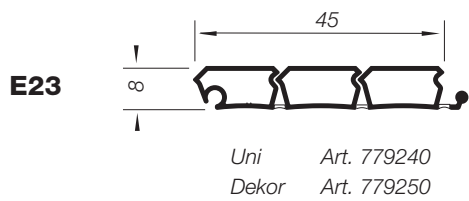

Persianas

	E4	SE16	E23	E2	metallic-line 20 + 25 mm
Espesor de la persiana (sistema de guía)	12 mm	12 mm	8 mm	8 mm	8 mm

Líneas de diseño	Color	aplicación horizontal					aplicación vertical
		E4	SE16	E23	E2	metallic-line 20 + 25 mm	
metallic-line	aluminio E6EV1						■ sólo 2,500 mm largo
	aluminio satinado E1EV1						■ sólo kit de 20 mm
	acero inoxidable						■ sólo kit de 20 mm
creative-line	20004 translúcido				■		
decor-line	haya 5018	■	■	■			
	aluminio 5427	■	■	■			
	cerezo 5429			■			
	arce 7376			■			
	abedul 5514			■			
color-line	negro RAL 9011	■	■	■			
	gris RAL 7035	■	■	■			
	blanco RAL 9010	■	■	■			