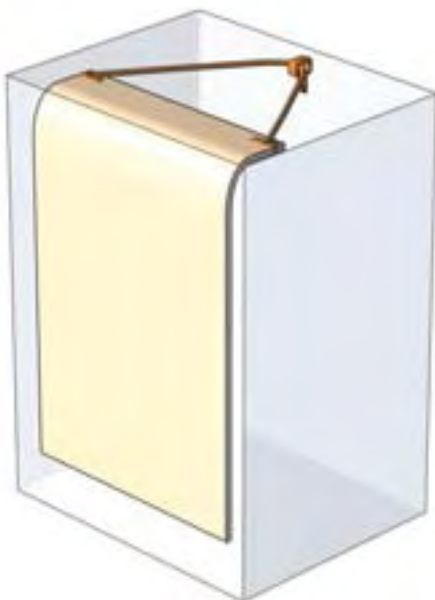

C6

Freno caddy