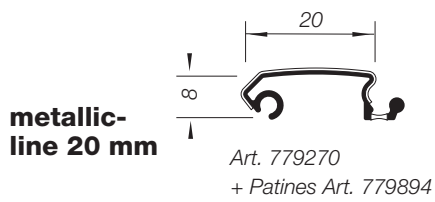

Persianas

	E4	SE16	E23	E2	metallic-line 20 + 25 mm
Espesor de la persiana (sistema de guía)	12 mm	12 mm	8 mm	8 mm	8 mm

Líneas de diseño	Color	aplicación horizontal					aplicación vertical
		E4	SE16	E23	E2	metallic-line 20 + 25 mm	
metallic-line	aluminio E6EV1						■ sólo 2,500 mm largo
	aluminio satinado E1EV1						■ sólo kit de 20 mm
	acero inoxidable						■ sólo kit de 20 mm
creative-line	20004 translúcido				■		
decor-line	haya 5018	■	■	■			
	aluminio 5427	■	■	■			
	cerezo 5429			■			
	arce 7376			■			
	abedul 5514			■			
color-line	negro RAL 9011	■	■	■			
	gris RAL 7035	■	■	■			
	blanco RAL 9010	■	■	■			