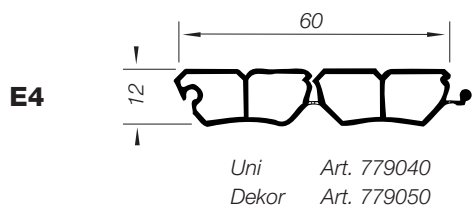

Persianas

	E4	SE16	E23	E2	metallic-line 20 + 25 mm
Espesor de la persiana (sistema de guía)	12 mm	12 mm	8 mm	8 mm	8 mm

Líneas de diseño	Color	aplicación horizontal					aplicación vertical
		E4	SE16	E23	E2	metallic-line 20 + 25 mm	
metallic-line	aluminio E6EV1						■ sólo 2,500 mm largo
	aluminio satinado E1EV1						■ sólo kit de 20 mm
	acero inoxidable						■ sólo kit de 20 mm
creative-line	20004 translúcido				■		
decor-line	haya 5018	■	■	■			
	aluminio 5427	■	■	■			
	cerezo 5429			■			
	arce 7376			■			
	abedul 5514			■			
color-line	negro RAL 9011	■	■	■			
	gris RAL 7035	■	■	■			
	blanco RAL 9010	■	■	■			