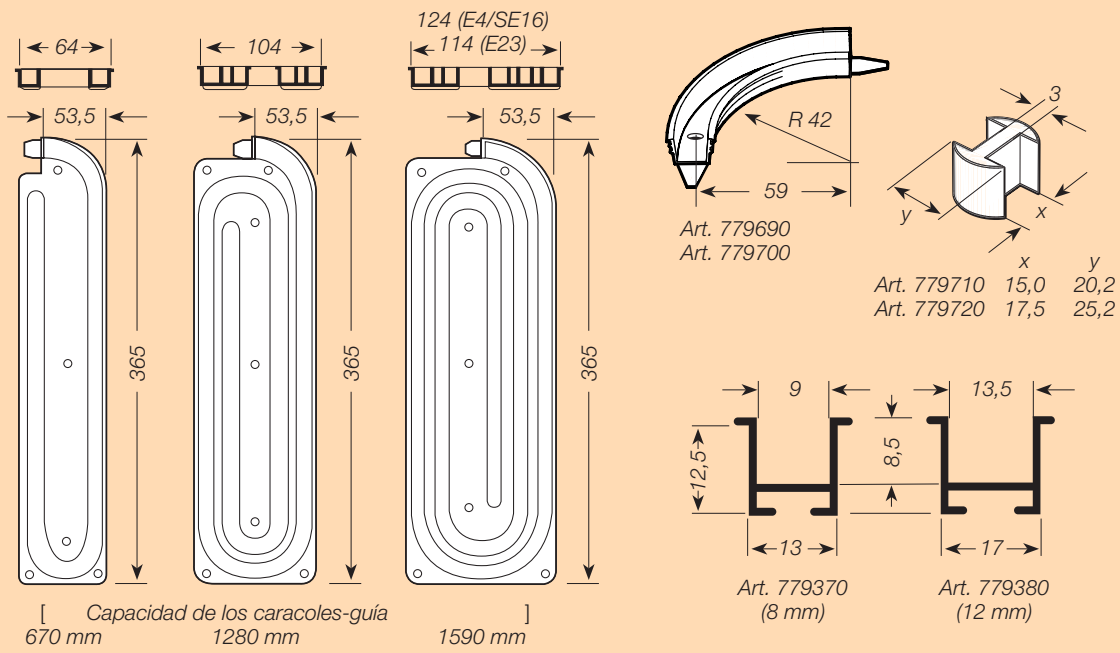

Gama de artículos y secciones de perfil