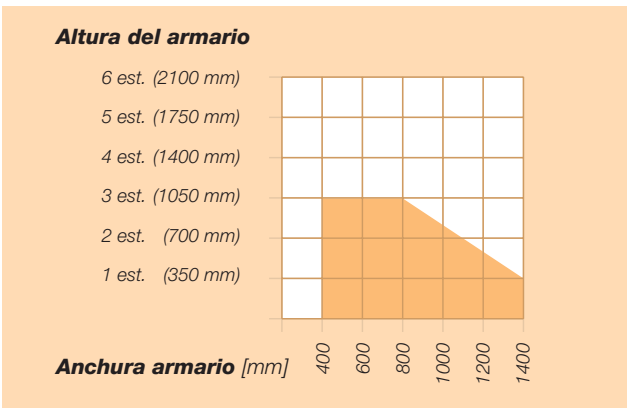

C6

Freno caddy