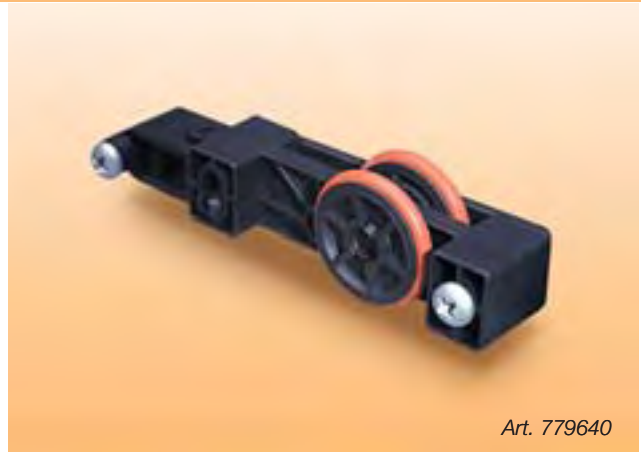

C6

Freno caddy