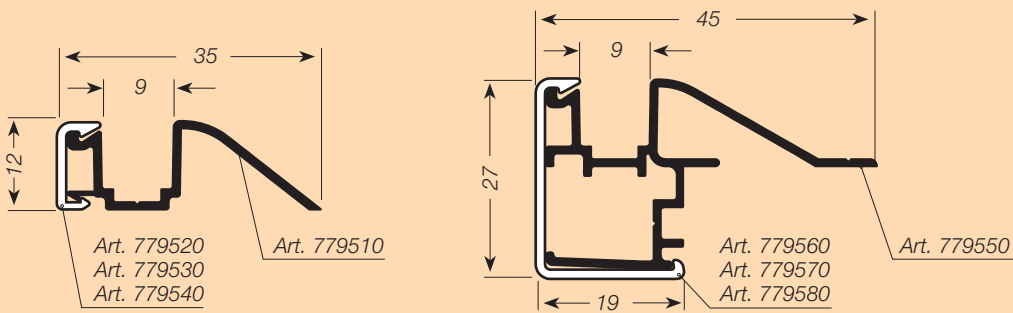

Gama de artículos y secciones de perfil