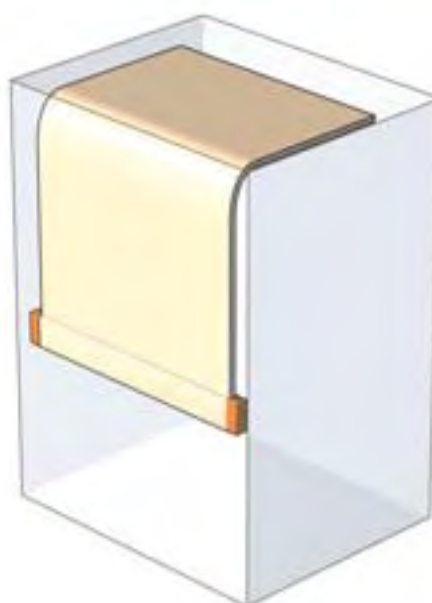

Freno caddy RAUVOLET (CB)

- Para uso en armarios con rieles-guía y caracoles-guía encajados
- Módulo de freno patentado para el montaje directo
- Montaje sencillo que requiere pocos trabajos de preparación previa
- Apertura desde arriba hacia abajo
- Posibilidad de realizar ajustes desde fuera en un armario ya acabado
- Es suficiente un freno por armario; posibilidad de montar un segundo freno en el lado opuesto (bajo pedido)
- Uso con RAUVOLET E2, E23 y metallic-line 25 mm.