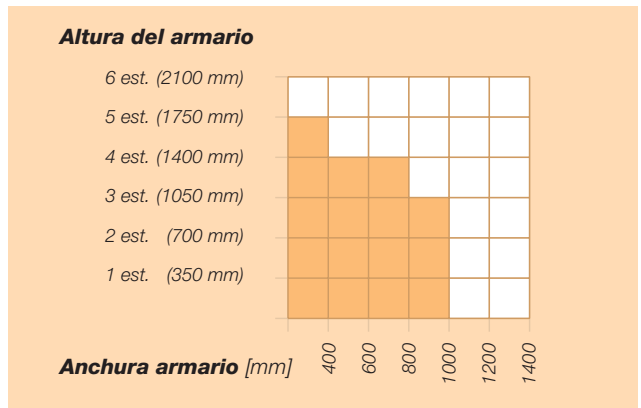

C6

Freno caddy