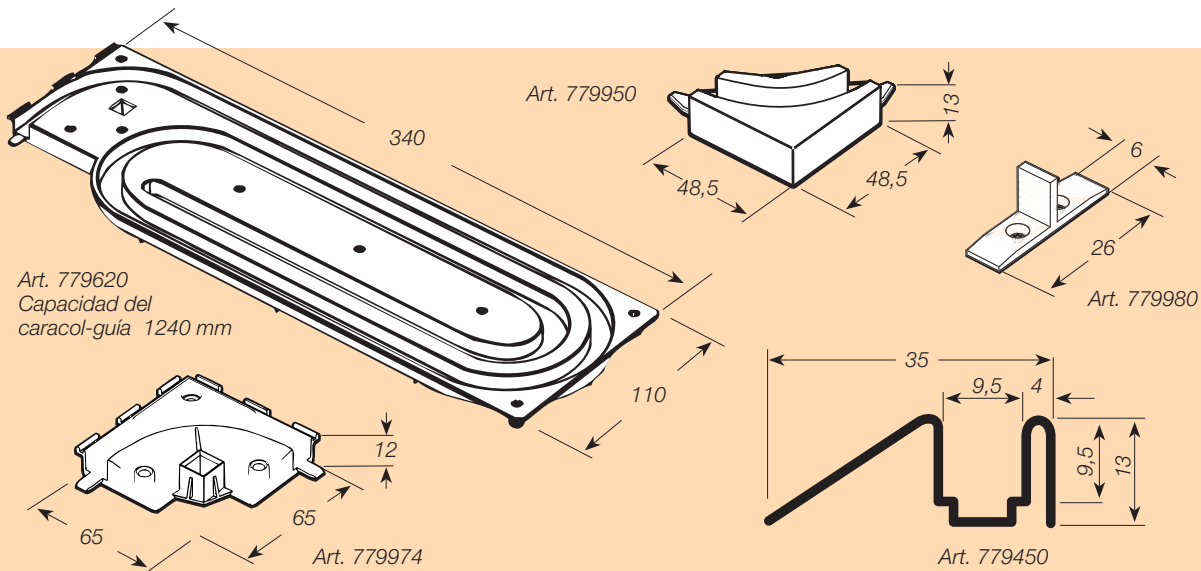

Gama de artículos y secciones de perfil