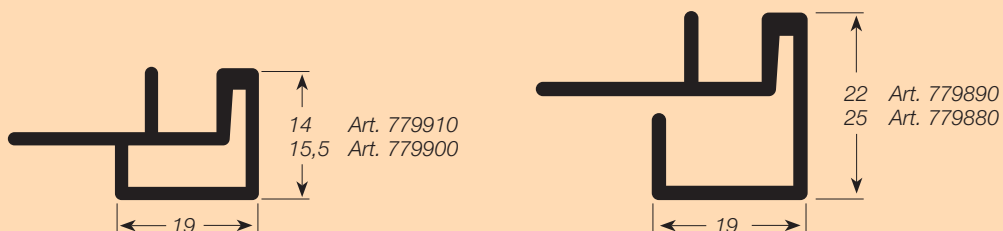

Gama de artículos y secciones de perfil