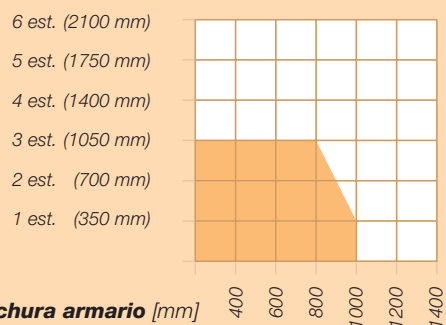

Altura del armario