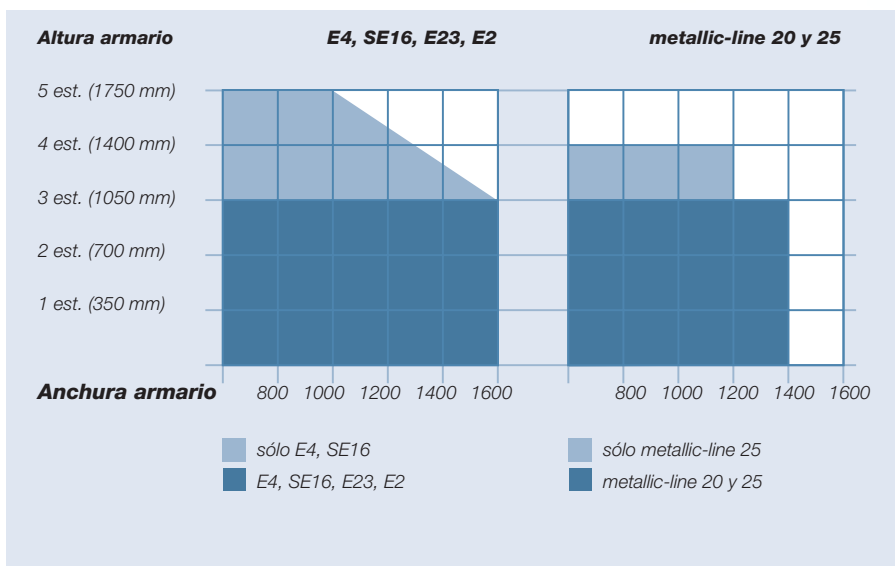

Persianas

	E4	SE16	E23	E2	metallic-line 20 + 25 mm
Espesor de la persiana (sistema de guía)	12 mm	12 mm	8 mm	8 mm	8 mm

Líneas de diseño	Color	aplicación horizontal					aplicación vertical
		E4	SE16	E23	E2	metallic-line 20 + 25 mm	
metallic-line	aluminio E6EV1						■ sólo 2,500 mm largo
	aluminio satinado E1EV1						■ sólo kit de 20 mm
	acero inoxidable						■ sólo kit de 20 mm
creative-line	20004 translúcido				■		
decor-line	haya 5018	■	■	■			
	aluminio 5427	■	■	■			
	cerezo 5429			■			
	arce 7376			■			
	abedul 5514			■			
color-line	negro RAL 9011	■	■	■			
	gris RAL 7035	■	■	■			
	blanco RAL 9010	■	■	■			

Aplicaciones horizontales recomendadas

Aplicación horizontal

Sistema de guía **Classic:**

- sistema encajado
- tecnología de guía clásica

Sistema de guía **Top:**

- Guía superpuesta
- Fácil montaje: sin fresar, sólo cortar a medida, atornillar – ¡y listo!
- También para montajes ulteriores
- 2 variantes:
 - Top:** para un aspecto excepcional ya que la transición entre guía, caracola/esquina 90° no queda a la vista
 - Top Basic:** la variante económica (guía + esquina 90°)