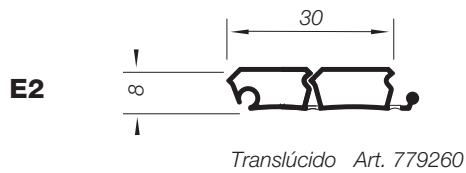

Persianas

	E4	SE16	E23	E2	metallic-line 20 + 25 mm
Espesor de la persiana (sistema de guía)	12 mm	12 mm	8 mm	8 mm	8 mm

Líneas de diseño	Color	aplicación horizontal					aplicación vertical
		E4	SE16	E23	E2	metallic-line 20 + 25 mm	
metallic-line	aluminio E6EV1						■ sólo 2,500 mm largo
	aluminio satinado E1EV1						■ sólo kit de 20 mm
	acero inoxidable						■ sólo kit de 20 mm
creative-line	20004 translúcido				■		
decor-line	haya 5018	■	■	■			
	aluminio 5427	■	■	■			
	cerezo 5429			■			
	arce 7376			■			
	abedul 5514			■			
color-line	negro RAL 9011	■	■	■			
	gris RAL 7035	■	■	■			
	blanco RAL 9010	■	■	■			